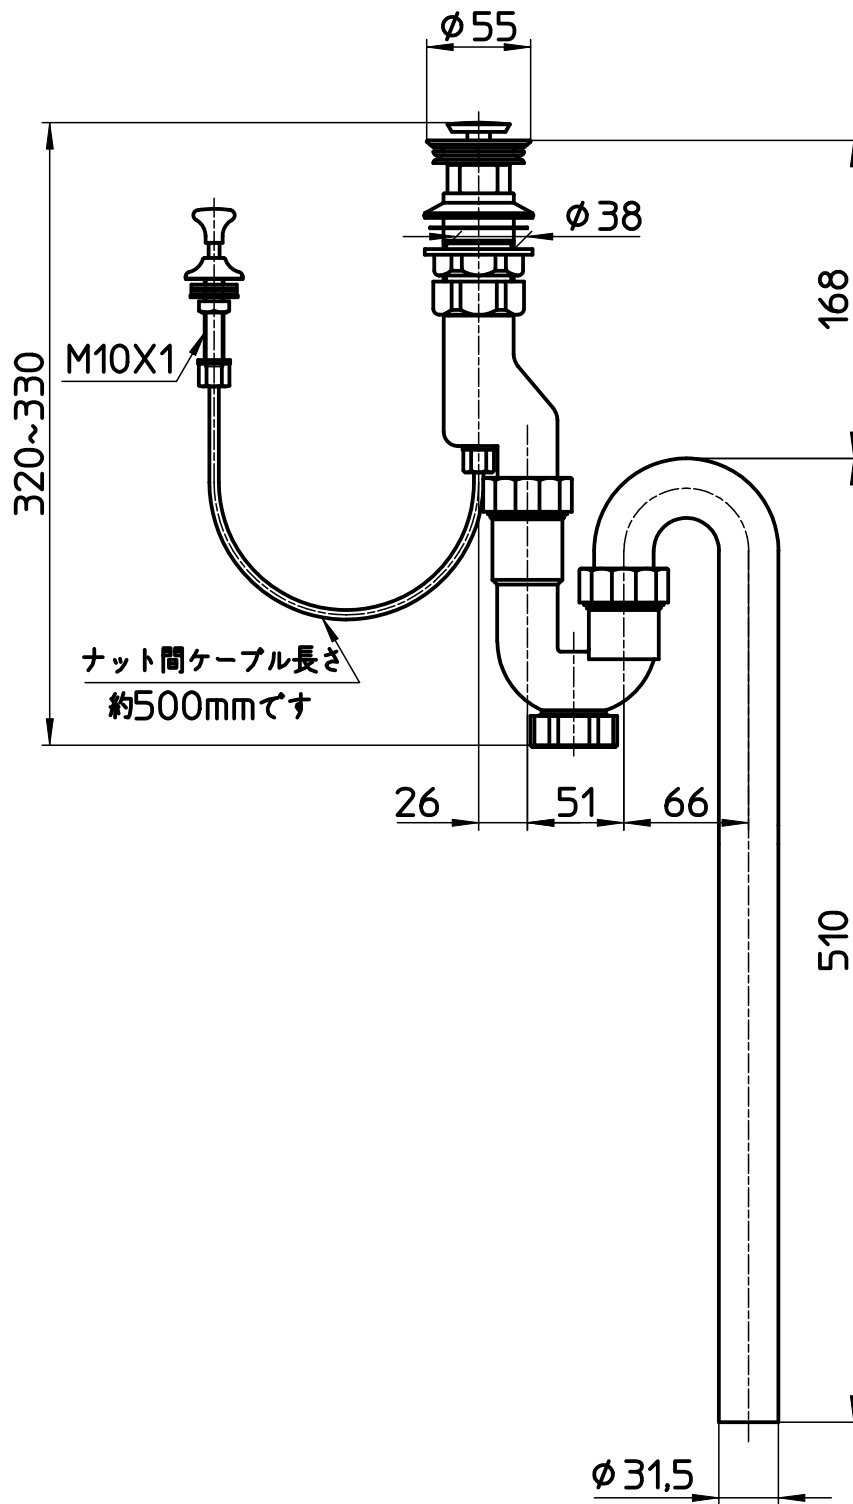

図番

備考

品名	洗髪排水栓付Sトラップ	尺度	承認	検図	製図	担当	第三角法
品番	H7720-32	1:4	14・6・2	14・5・19	14・5・21	10・9・1	SANEI 株式会社