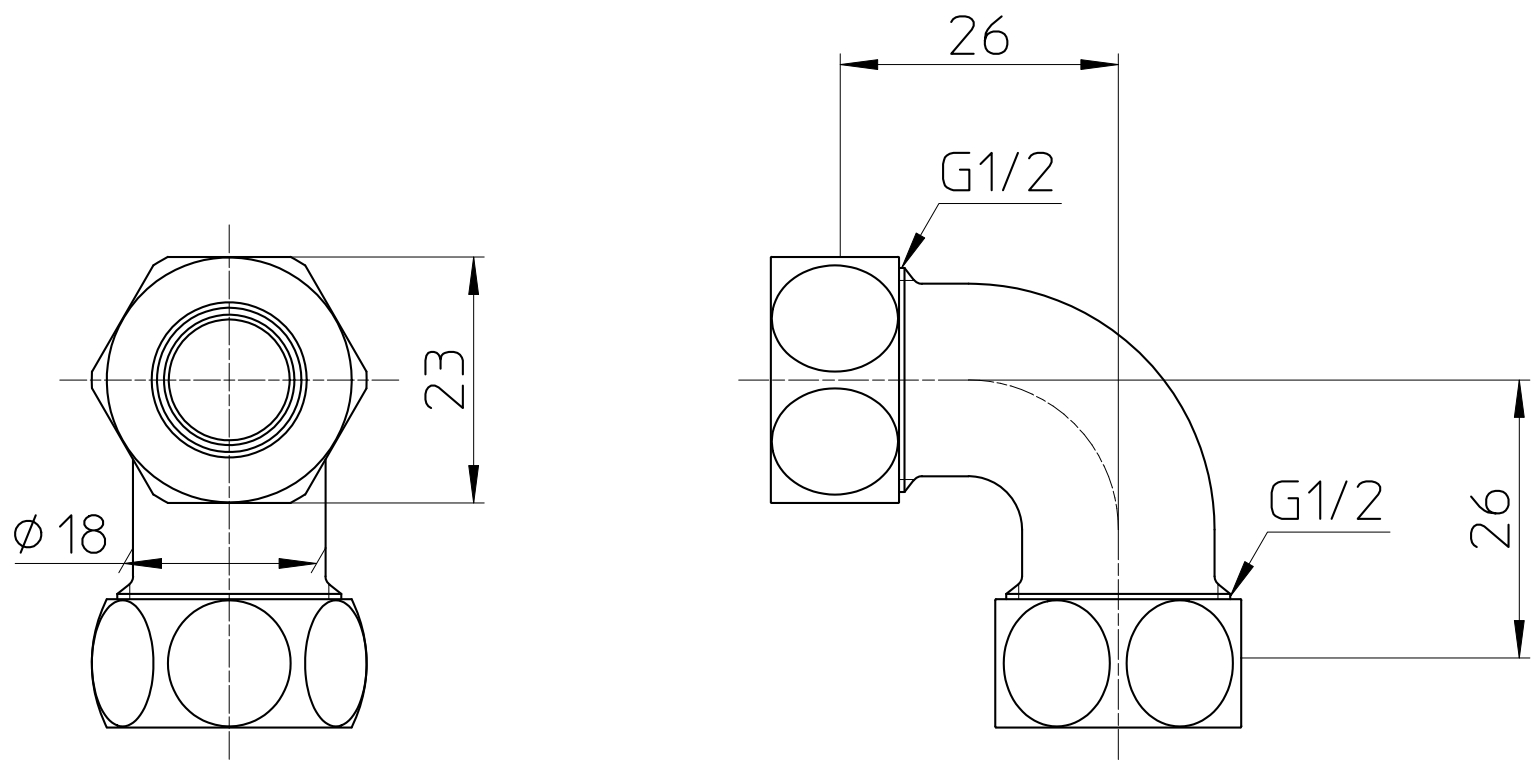

図番

備考

品名

洗浄管連結エルボ

尺度

1 : 1

承認

10・12・17