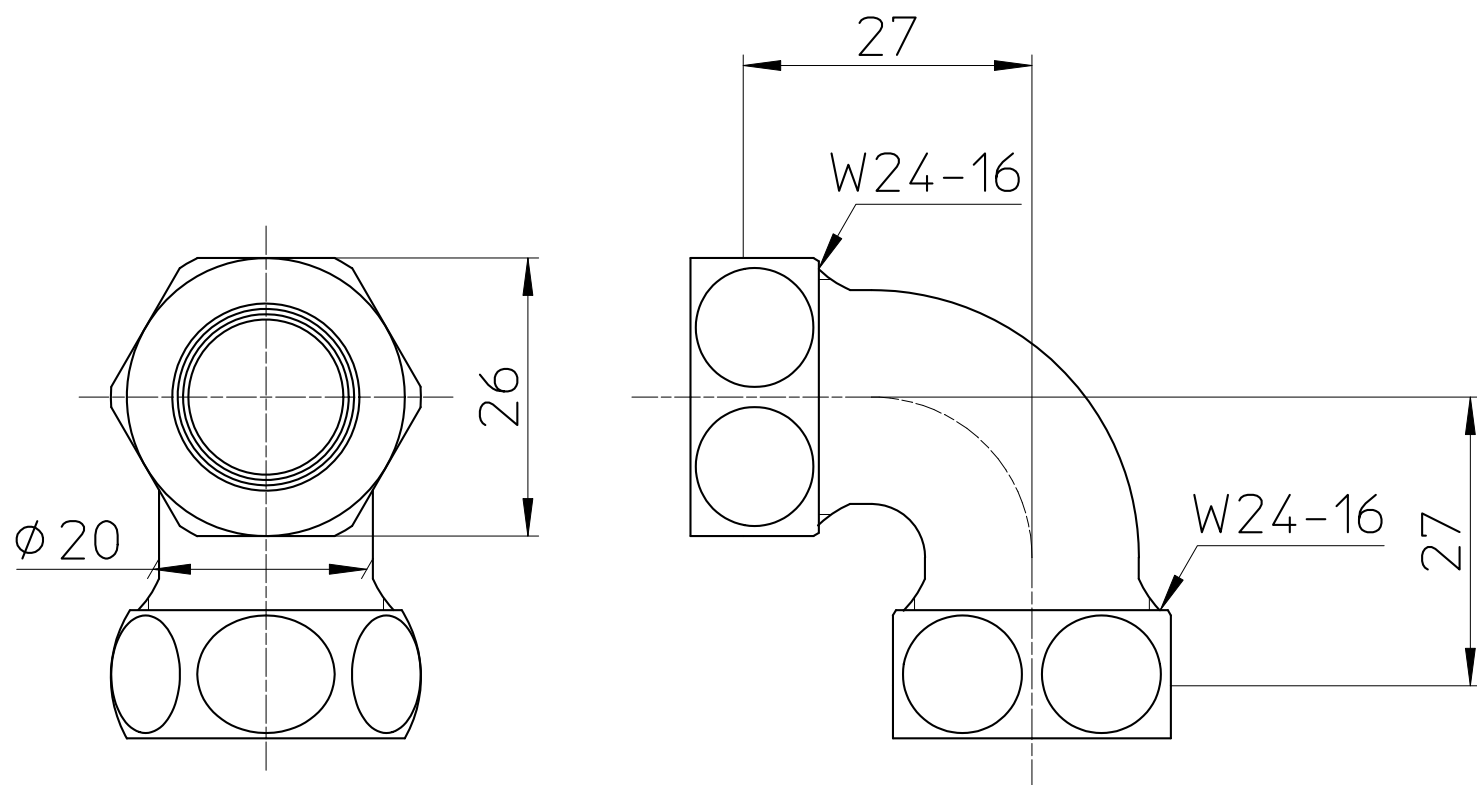

図番

備考

品名

洗浄管連結エルボ

尺度

1 : 1

承認

10・12・17

検図

10・12・16

製図

10・12・13

担当

10・12・13

第三角法

品番