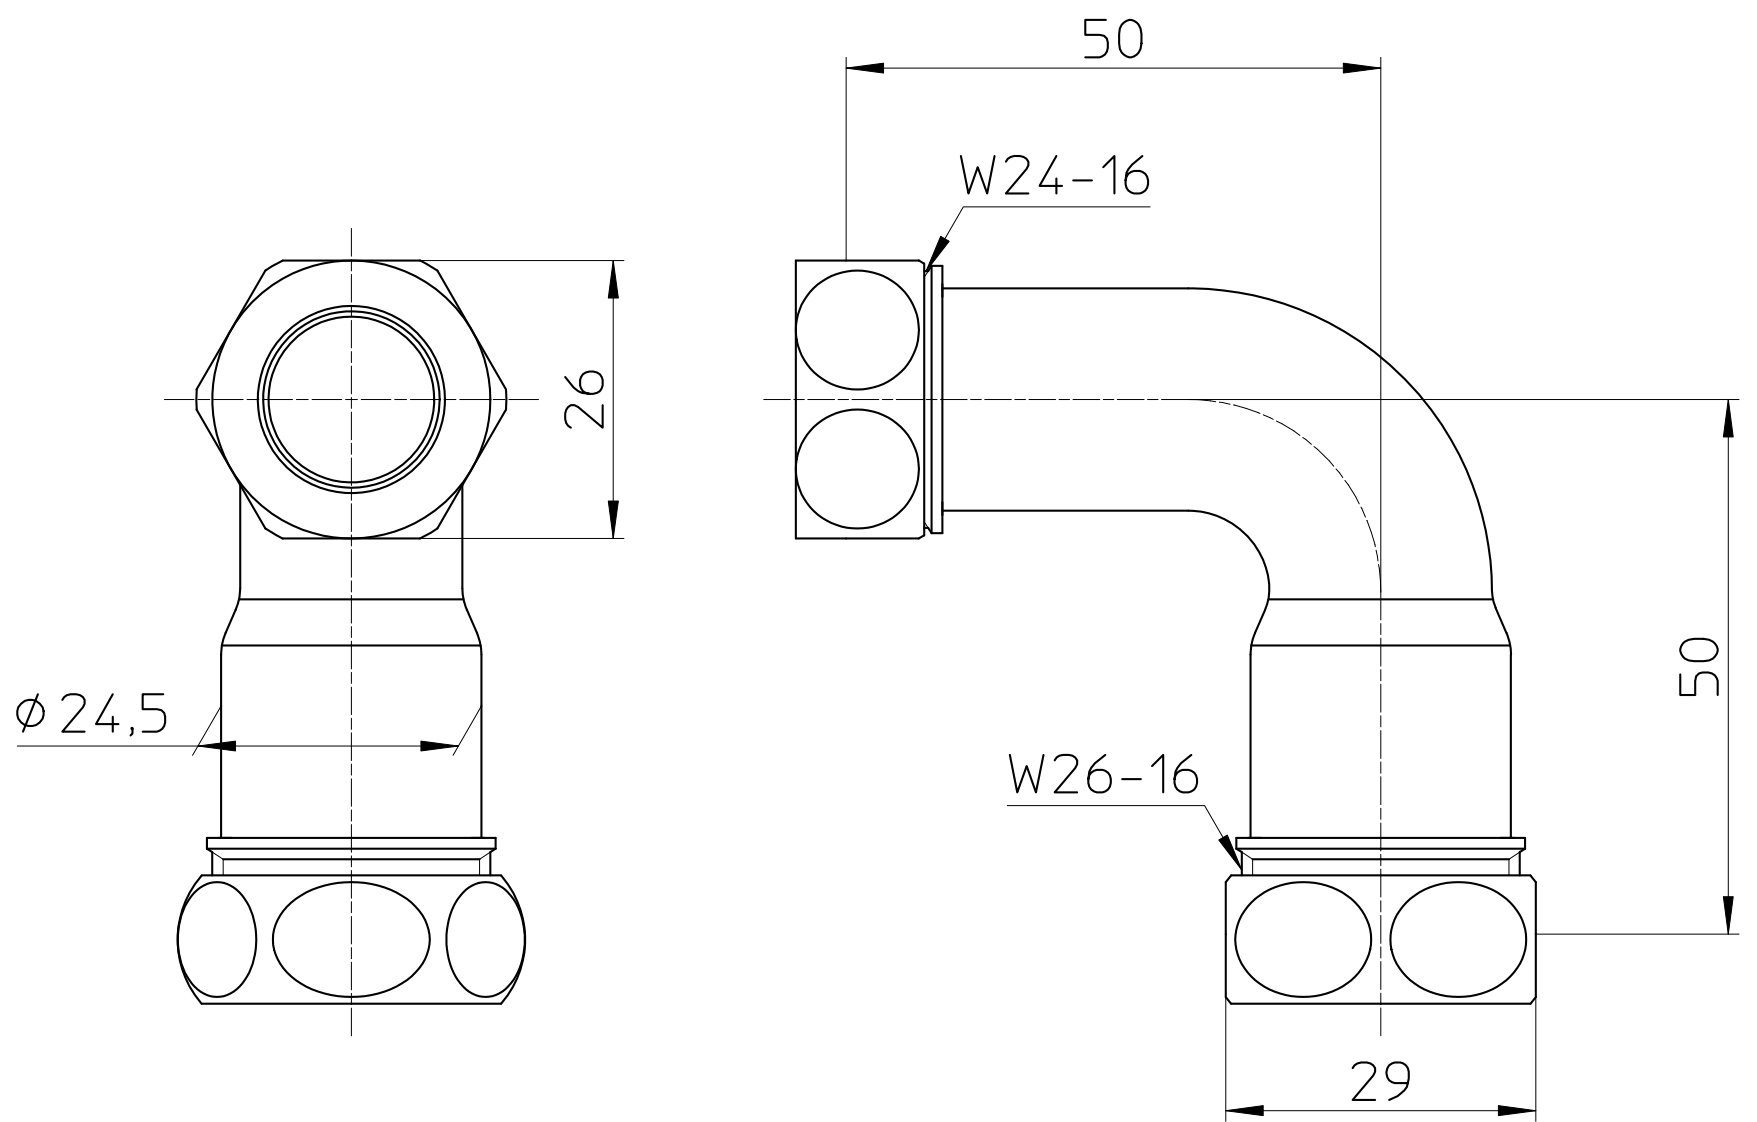

図番

備考

品名

洗浄管連結異径エルボ

尺度

1 : 1

承認

10・12・17

H80-4-16X19

SANEI 株式会社