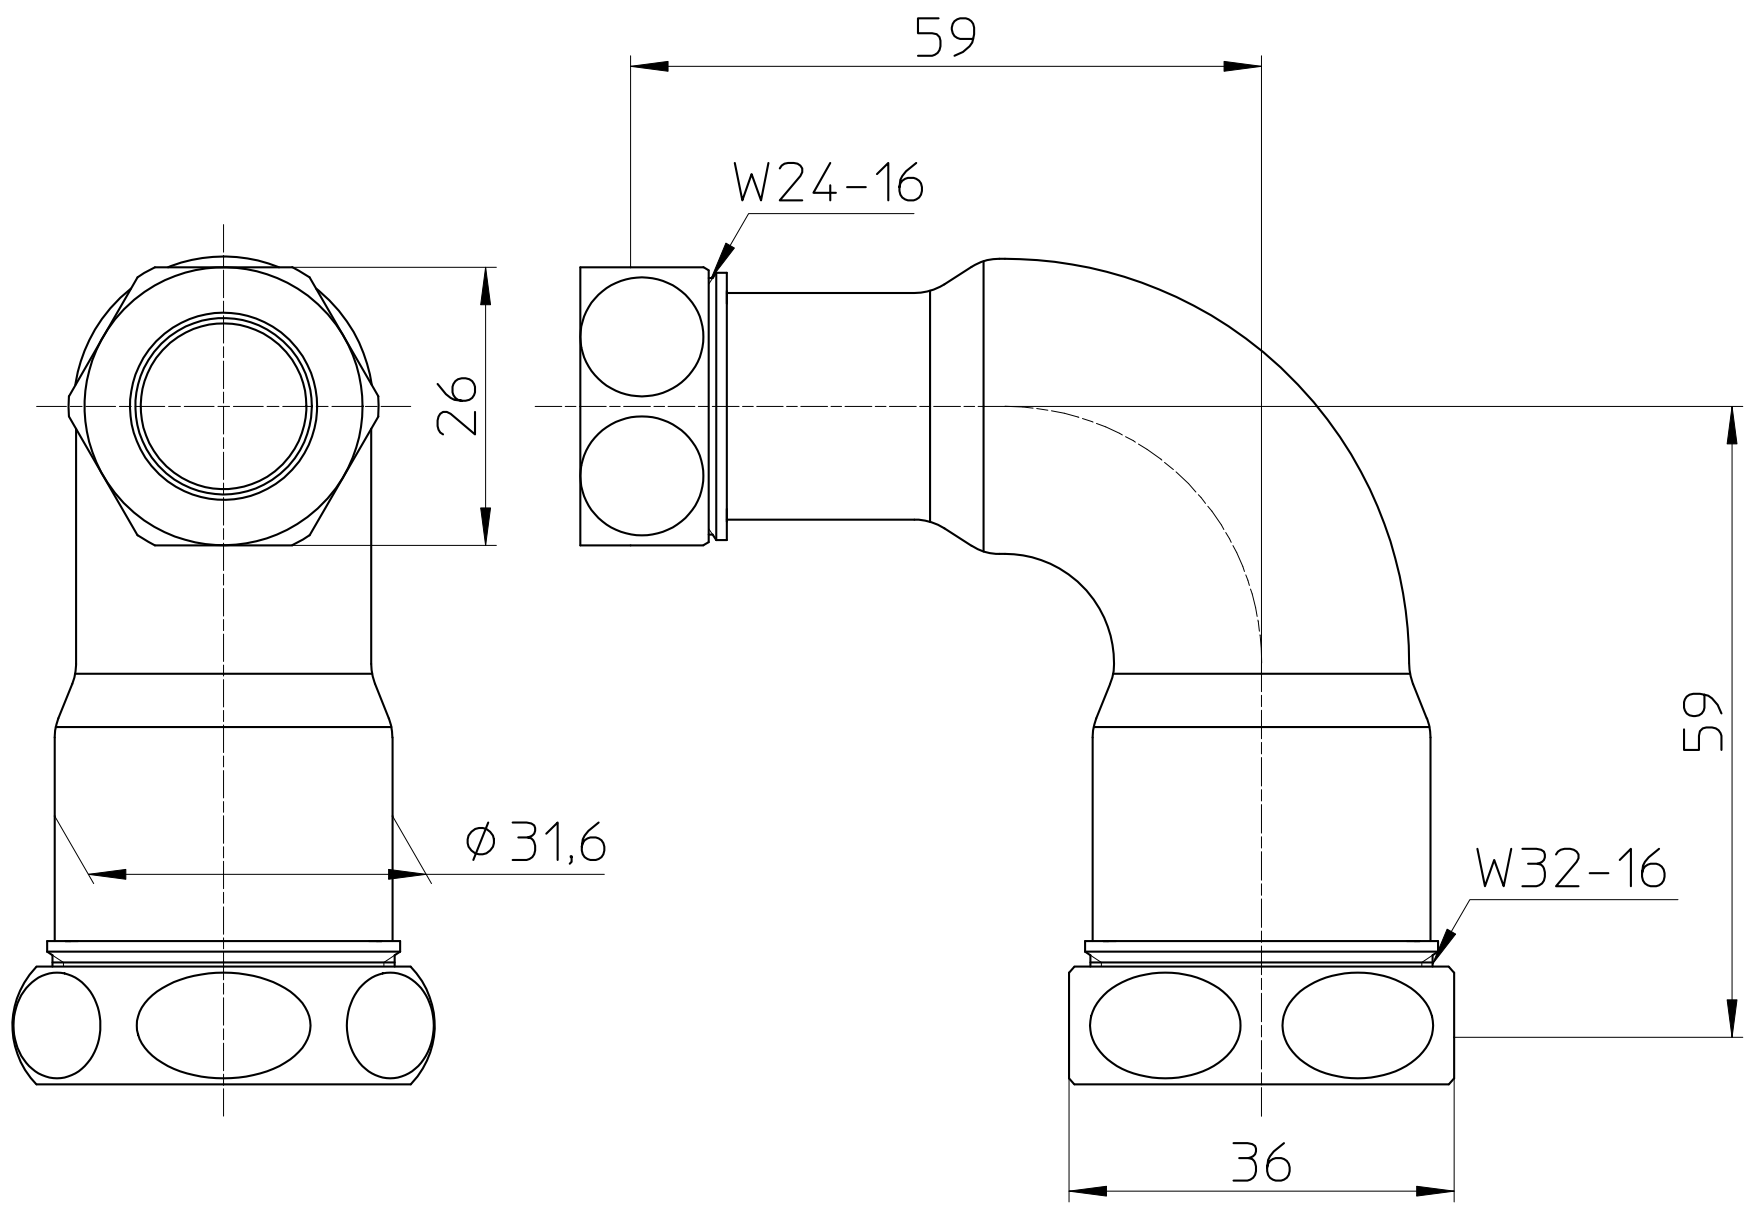

図番

備考

品名	洗浄管連結異径エルボ	尺度	承認	検図	製図	担当	第三角法
品番	H80-4-16X25	1 : 1	10・12・17	10・12・16	10・12・13	10・12・13	SANEI 株式会社