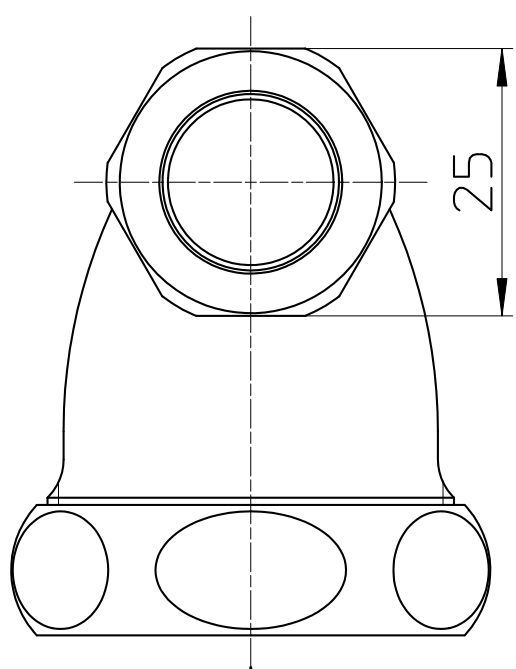

図番

備考

品名

洗浄管連結異径エルボ

尺度

1 : 1

承認

10・12・17