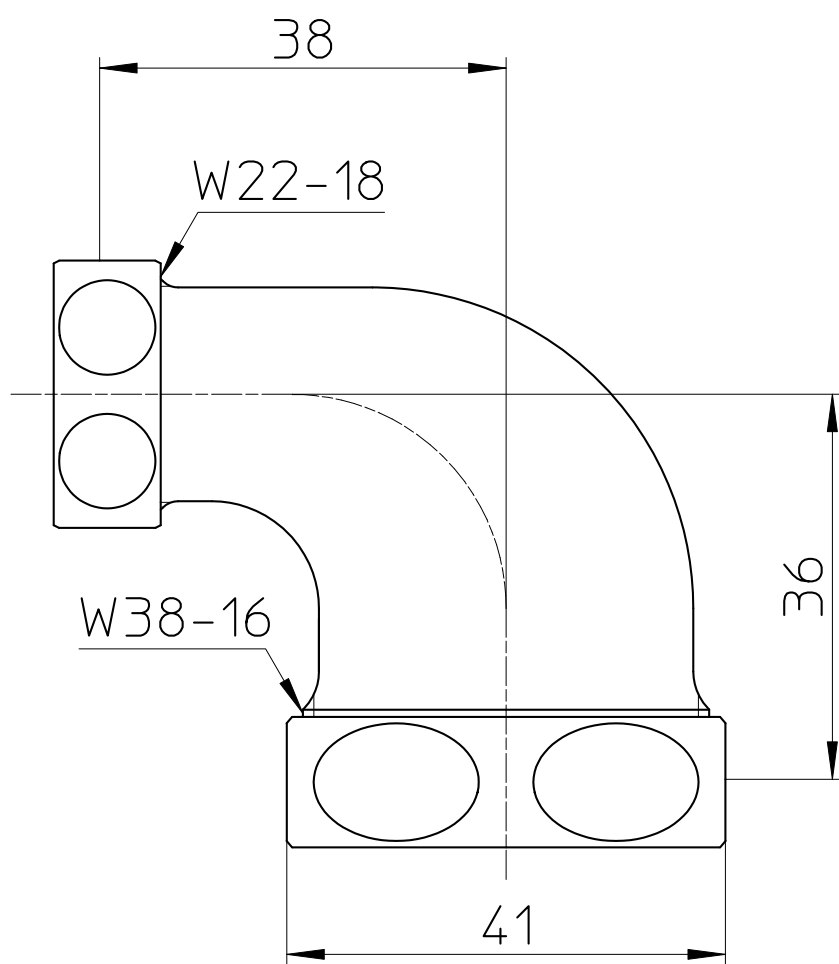

図番

備考

品名

洗浄管連結異径エルボ

尺度

1 : 1

承認

10・12・17

検図

10・12・16

製図

10・12・13

担当

10・12・13

第三角法

品番

H80-4-16X32

SANEI 株式会社