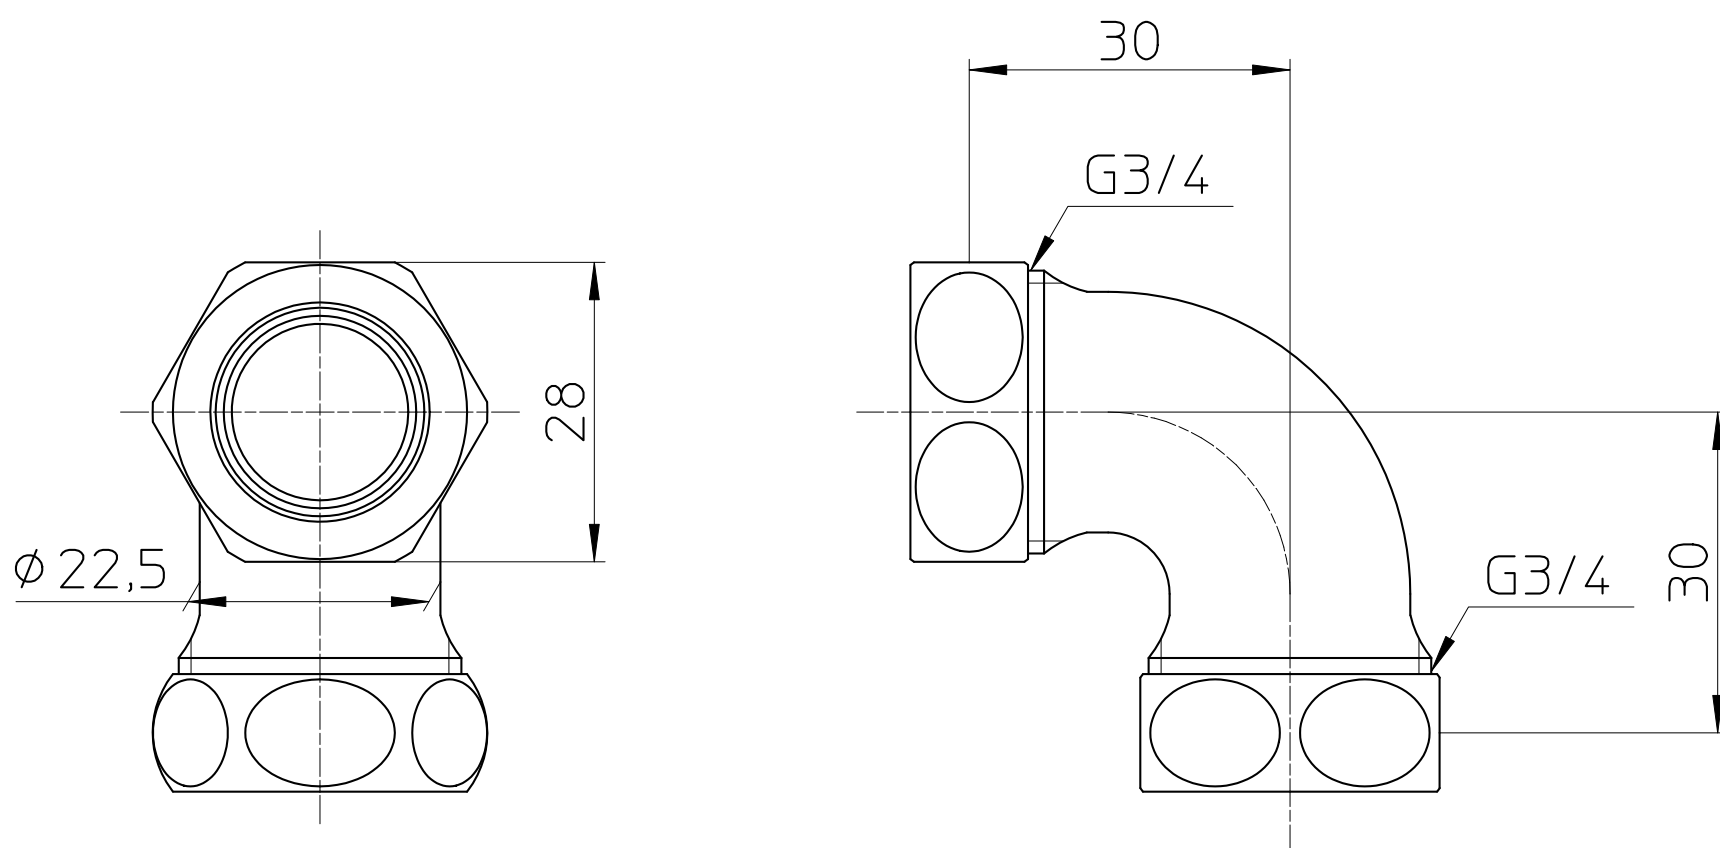

図番

備考

品名

洗浄管連結エルボ

尺度

1 : 1

承認

10・12・17