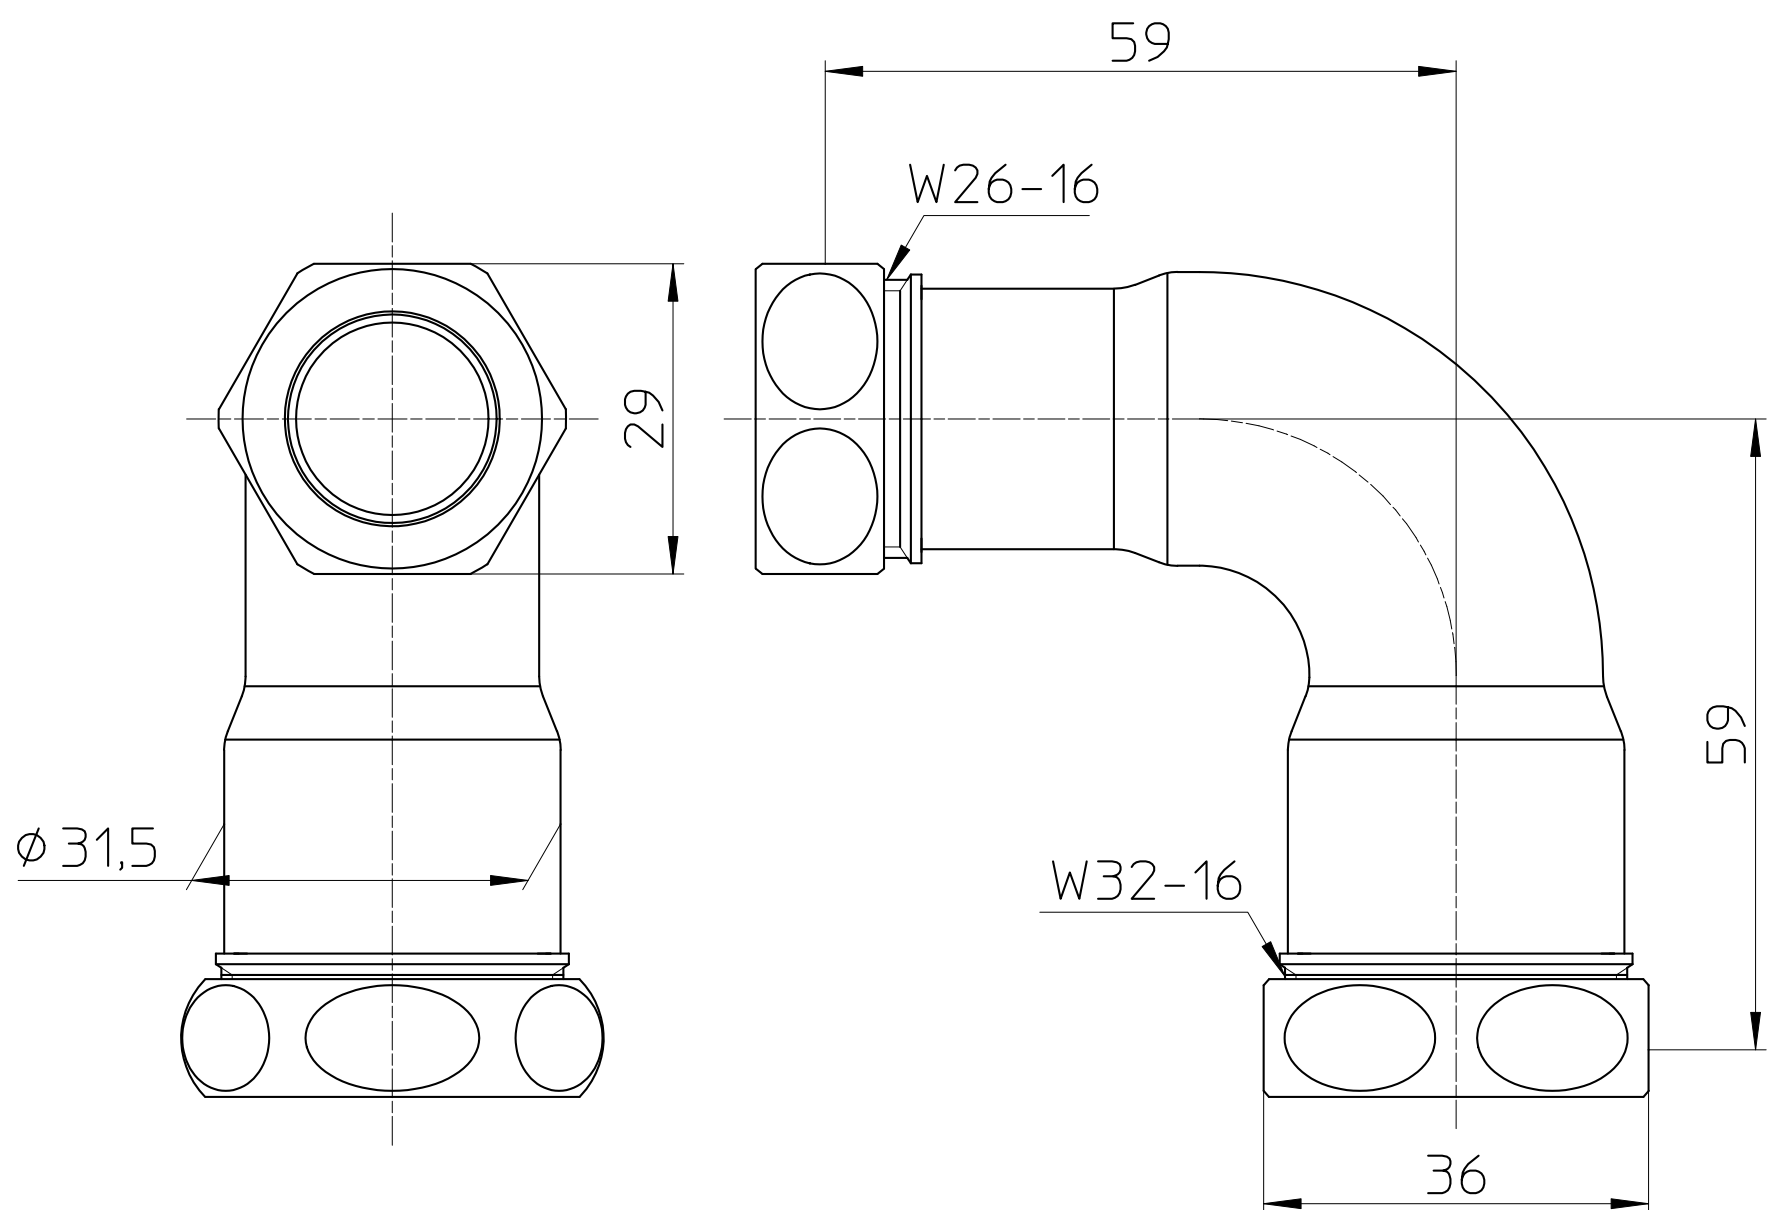

図番

備考

品名	洗浄管連結異径エルボ	尺度	承認	検図	製図	担当	第三角法 
品番	H80-4-19X25	1 : 1	10・12・17	10・12・16	10・12・13	10・12・13	SANEI 株式会社