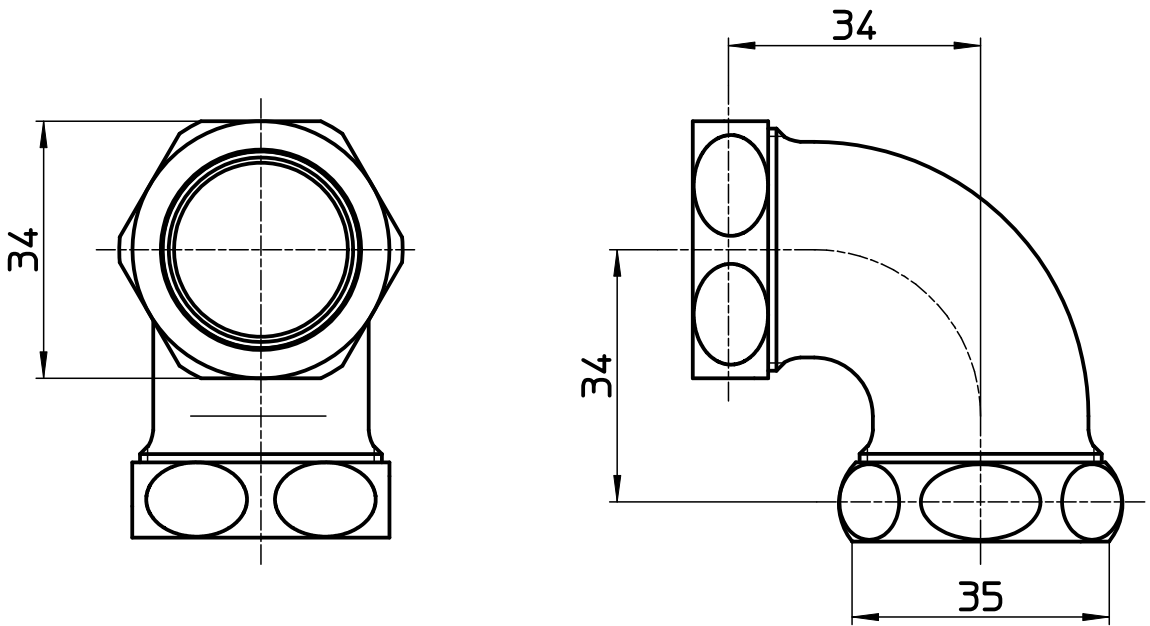

図番

備考

品名

洗浄管連結エルボ

尺度

1 : 1

承認

07・2・16