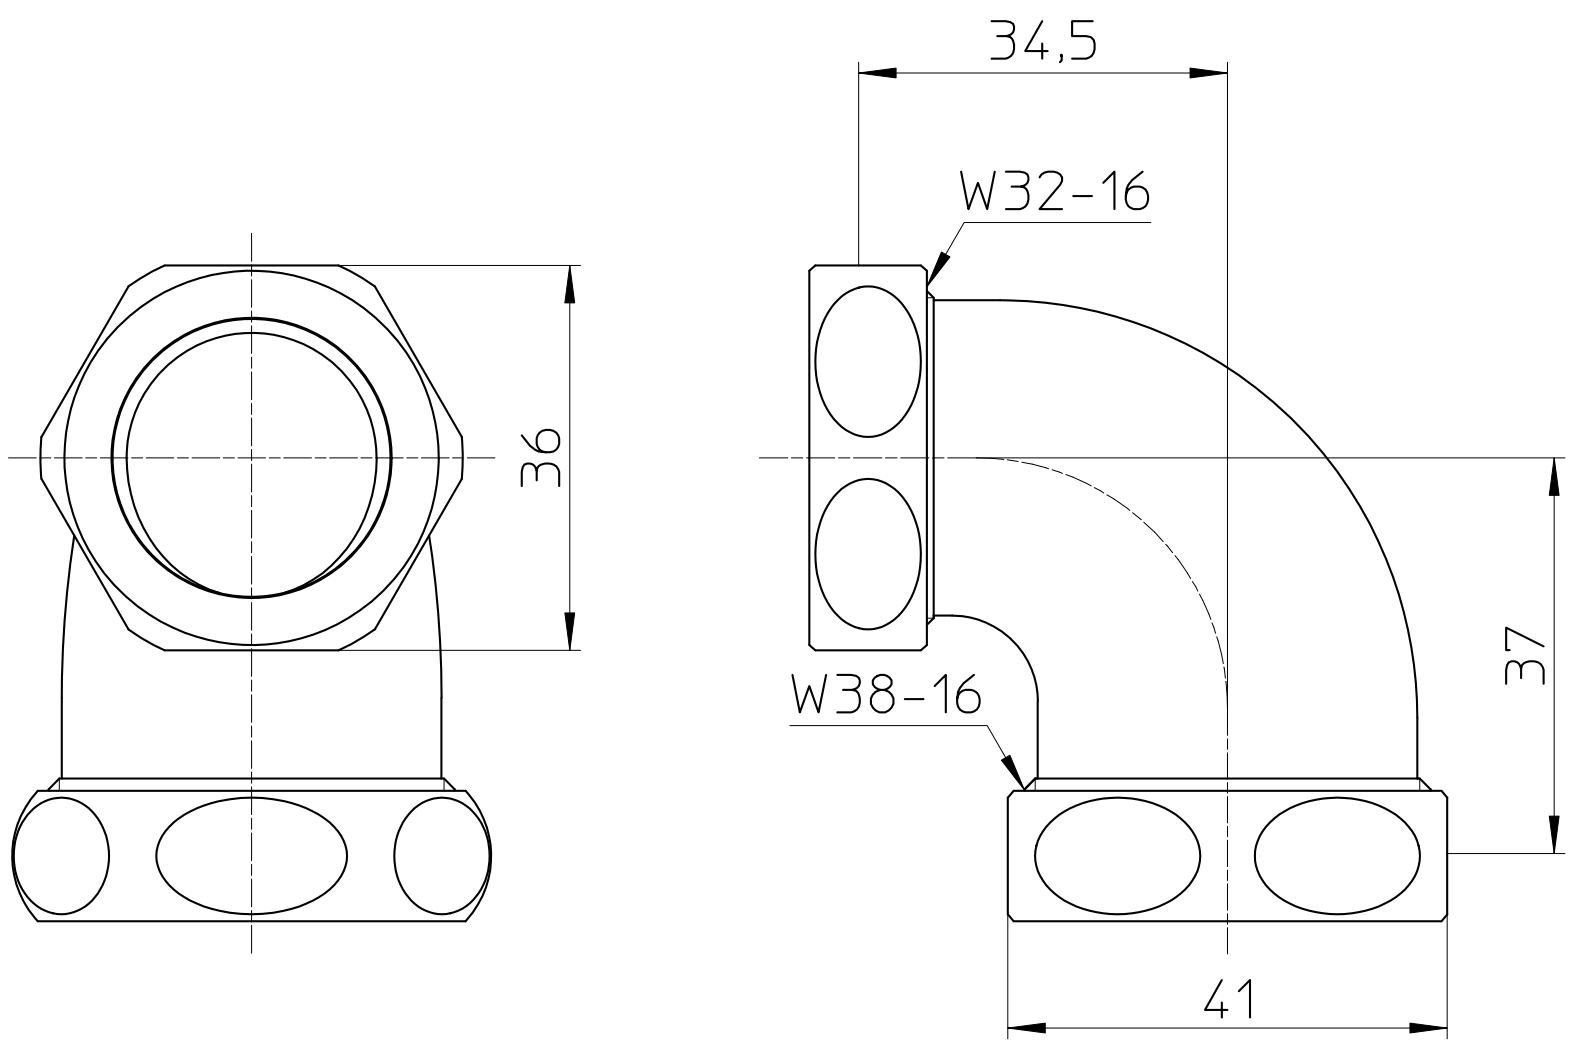

図番

備考

品名

洗浄管連結異径エルボ

尺度

1 : 1

承認

10・12・17

検図

10・12・16

製図

10・12・13

担当

10・12・13

第三角法

品番

H80-4-25X32

SANEI 株式会社