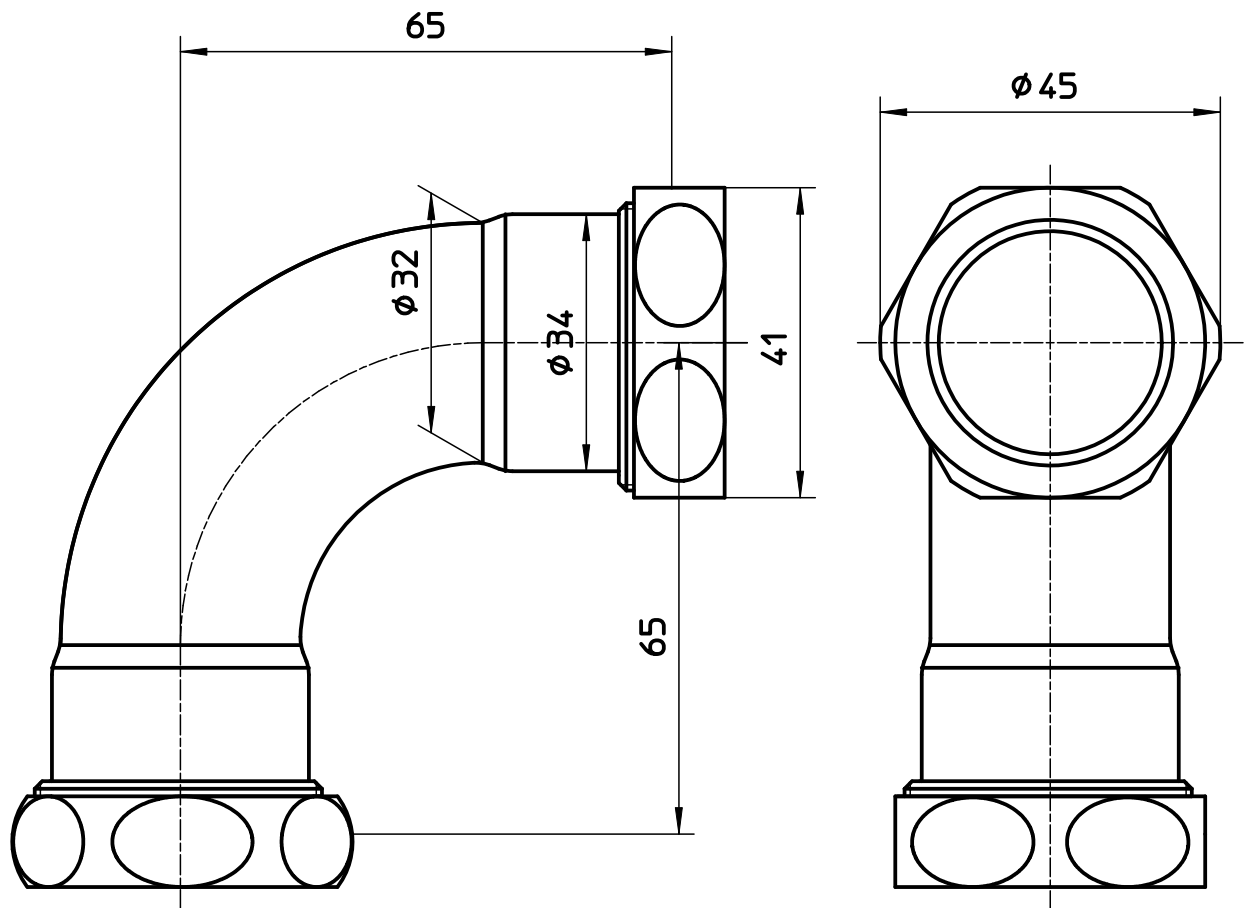

図番

備考

品名	洗浄管連結エルボ32mm	尺度	承認	検図	製図	設計	第三角法 
品番	H80-4-32	1:1	04・3・	04・3・	04・3・	04・3・	SANEI 株式会社