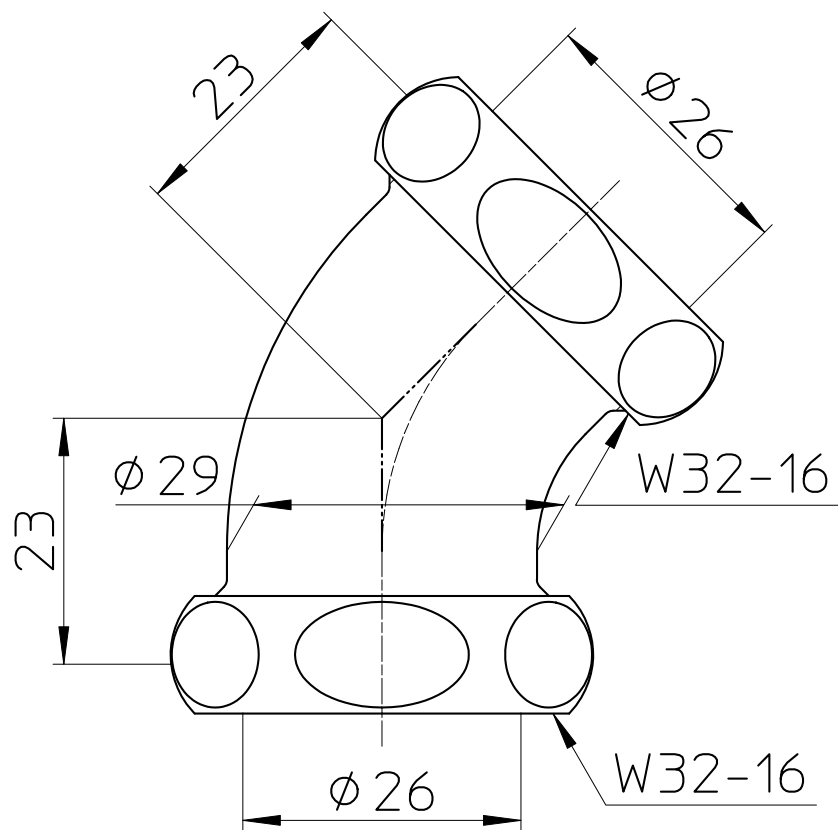

図番

備考

品名

洗浄管連結45°エルボ

尺度

1:1

承認

11・1・5

検図

10・12・28

製図

10・12・27

担当

10・12・27

第三角法 

品番