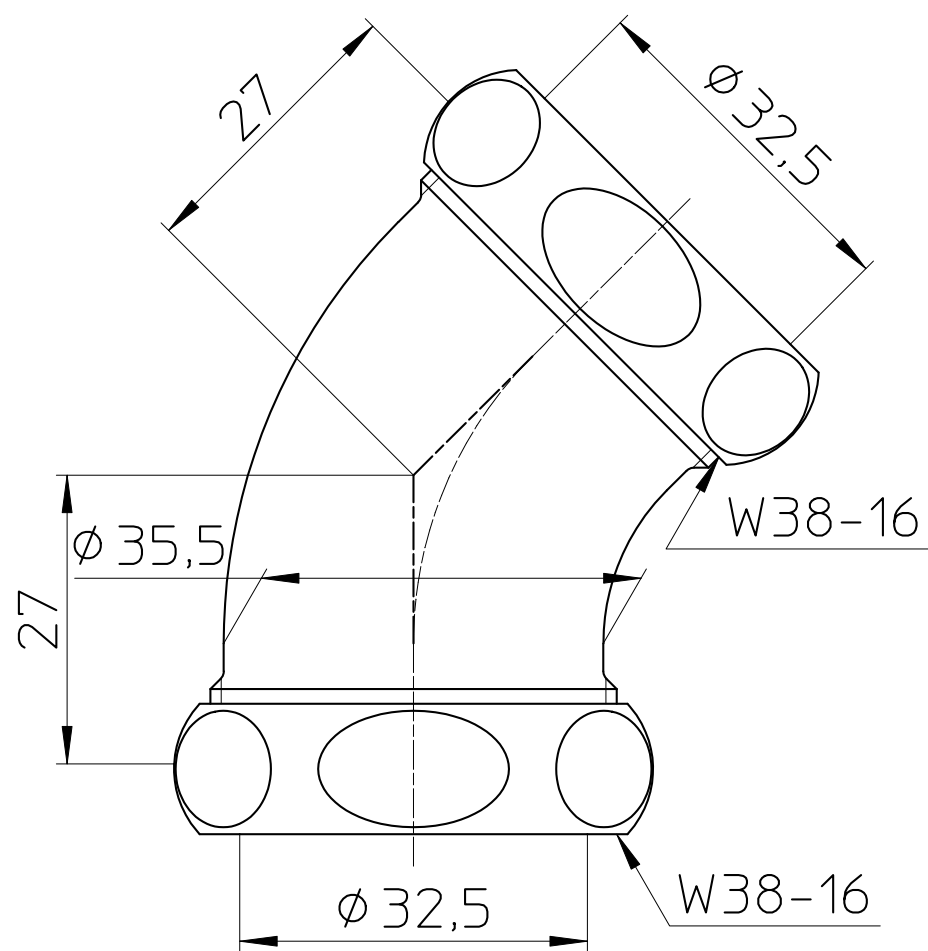

図番

備考

品名

洗浄管連結45°エルボ

尺度

1 : 1

承認

11・1・5

検図

10・12・28

製図

10・12・27

担当

10・12・27

第三角法

品番