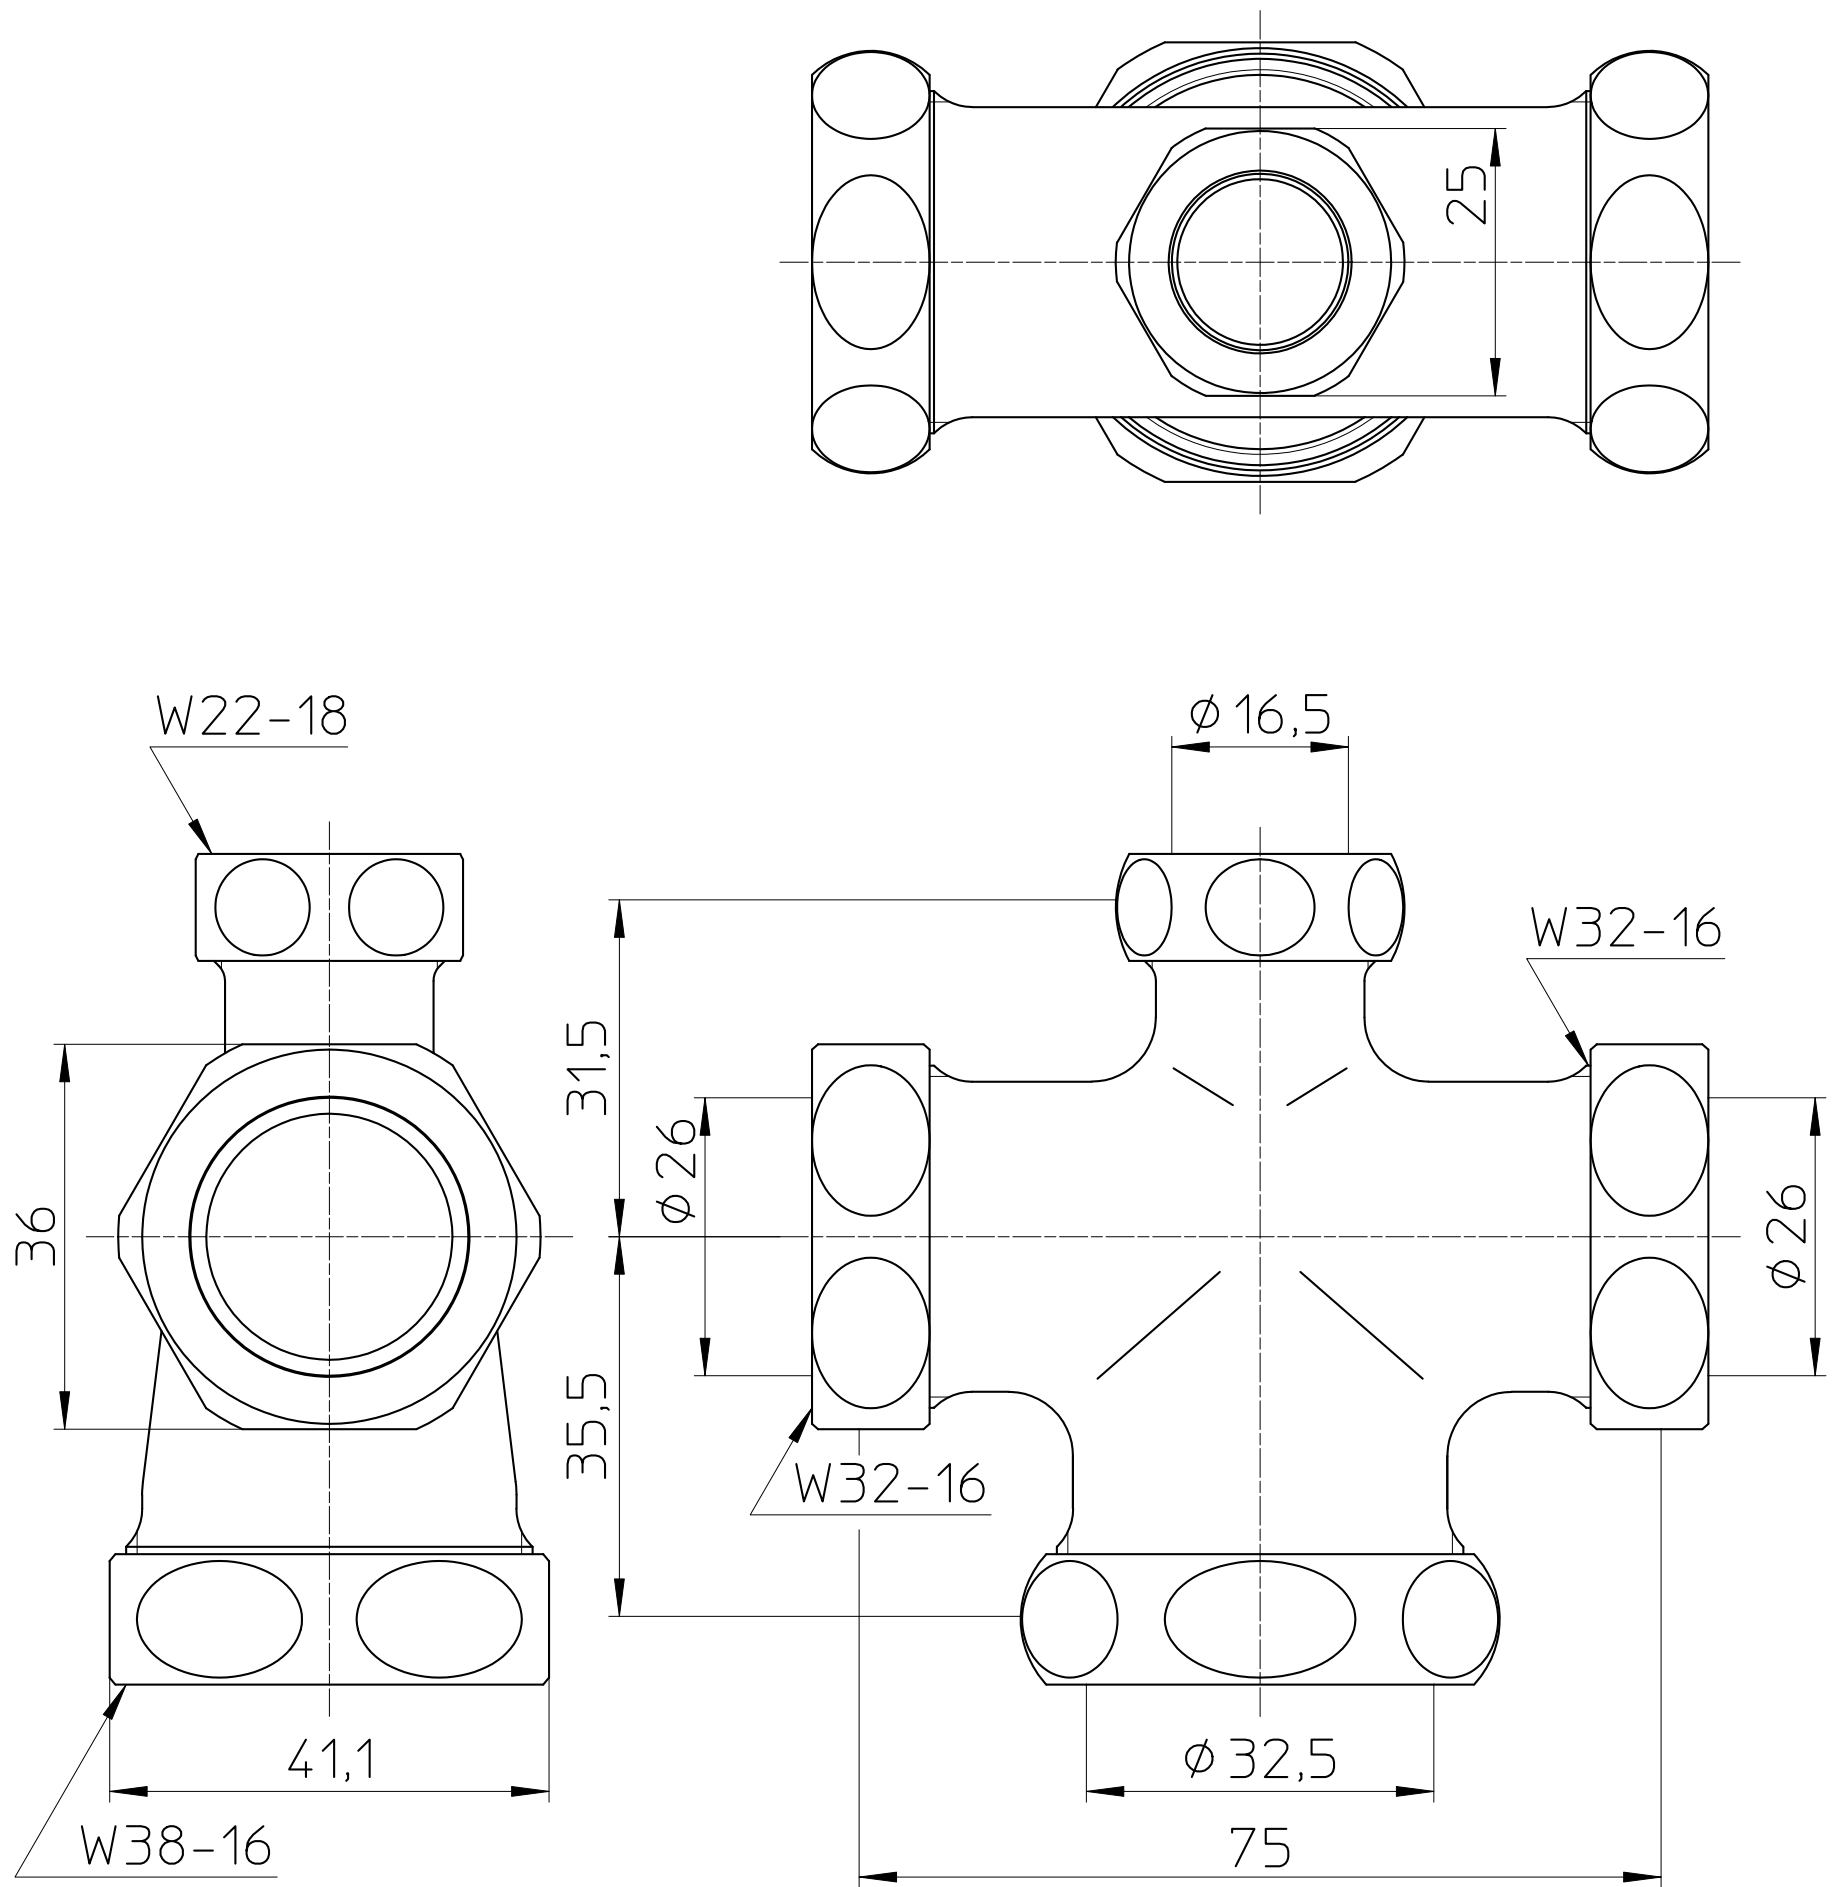

図番

備考

品名

洗浄管連結異径クロス

尺度

1 : 1

承認

11・1・6

検図

11・1・5

製図

11・1・5

担当

11・1・5

第三角法

品番

H80-44-16X25X25X32

SANEI 株式会社