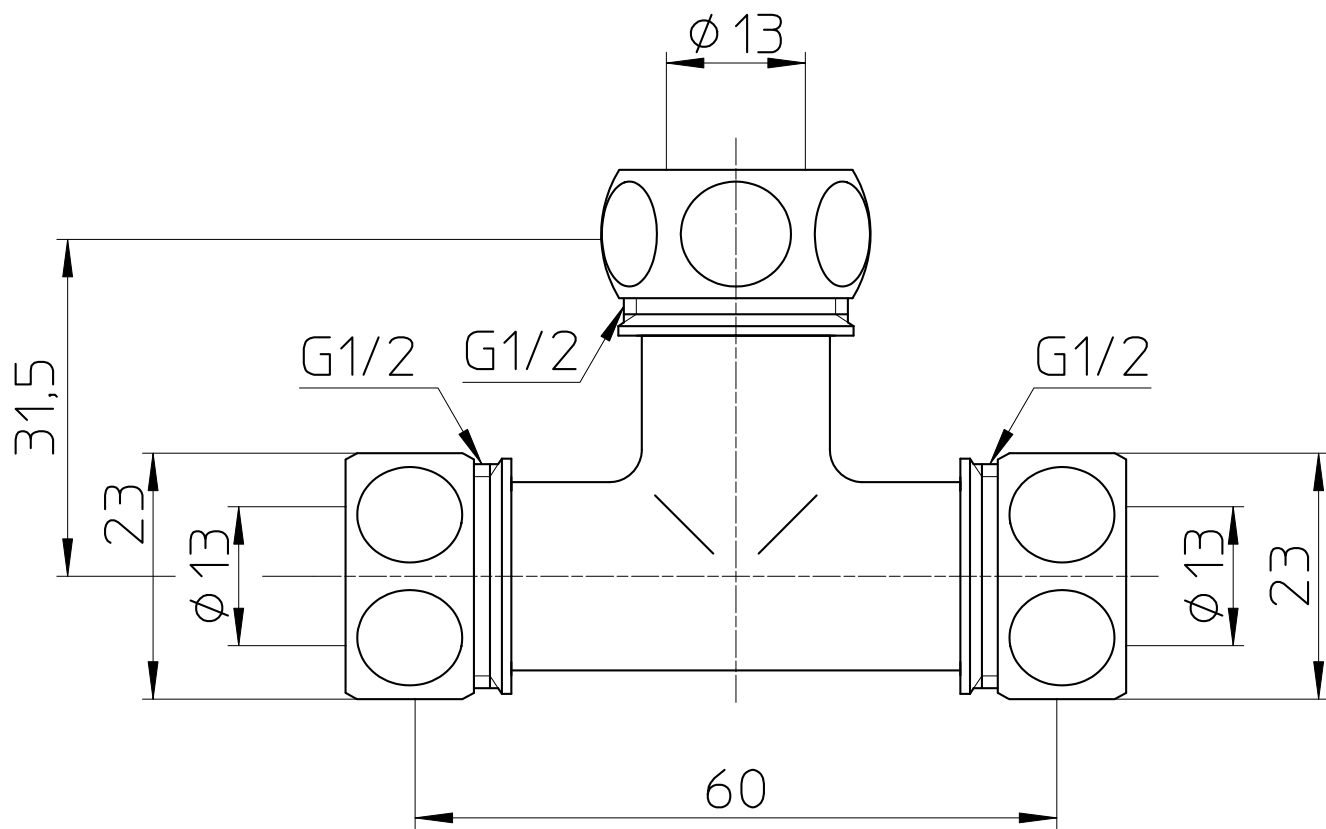

図番

備考

品名

洗浄管連結チーヅ

尺度

1 : 1

承認

11・1・6