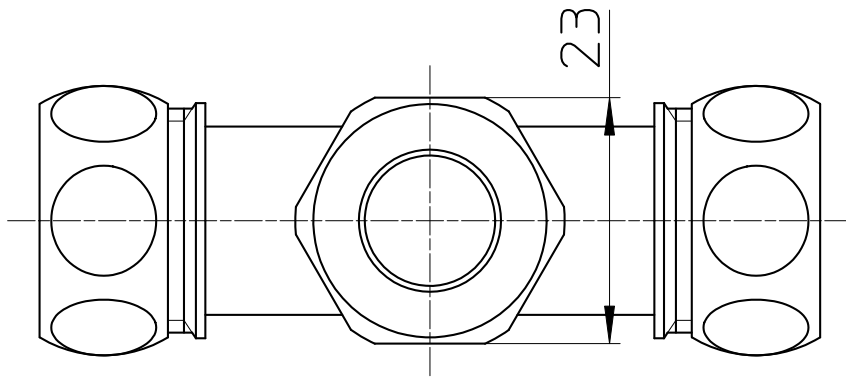

図番

備考

品名

洗浄管連結チーヅ

尺度

1 : 1

承認

11・1・6