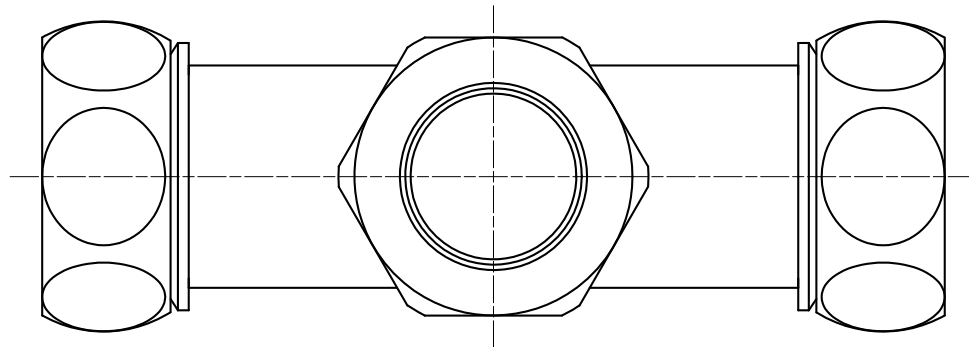

図番

備考

品名	洗浄管連結チーゾ	尺度	承認	検図	製図	担当	第三角法
品番	H80-46-16	1 : 1	10・12・28	10・12・27	10・12・24	10・12・24	SANEI 株式会社