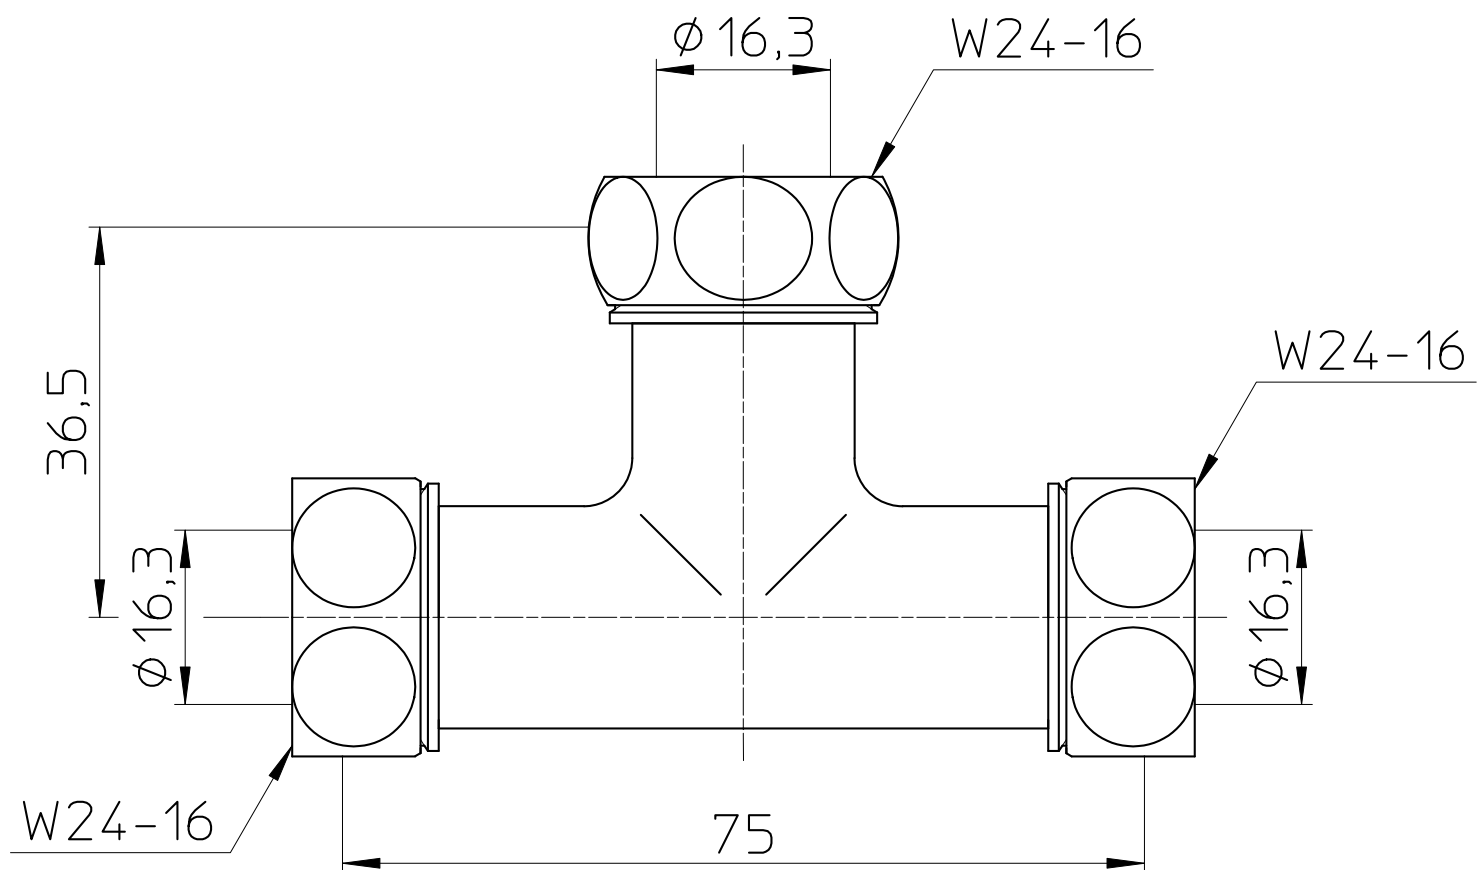

図番

備考

品名	洗浄管連結チーゾ	尺度	承認	検図	製図	担当	第三角法
品番	H80-46-16	1 : 1	10・12・28	10・12・27	10・12・24	10・12・24	SANEI 株式会社