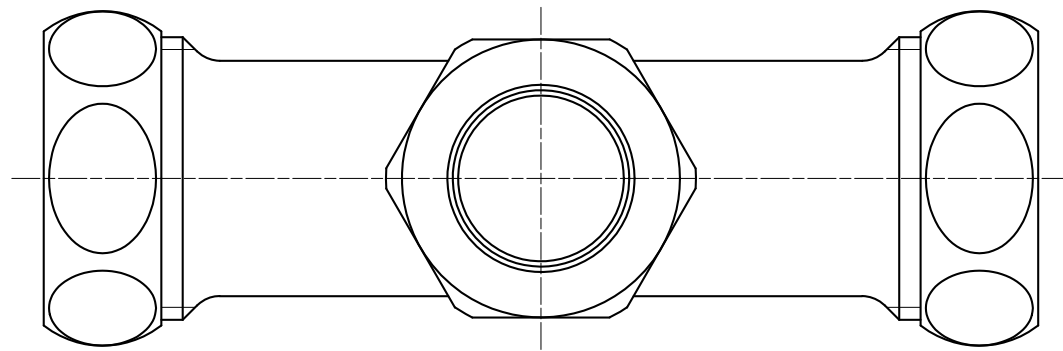

図番

備考

品名

洗浄管連結異径チーゾ

尺度

1 : 1

承認

10・12・28

H80-46-16X19X19

SANEI 株式会社