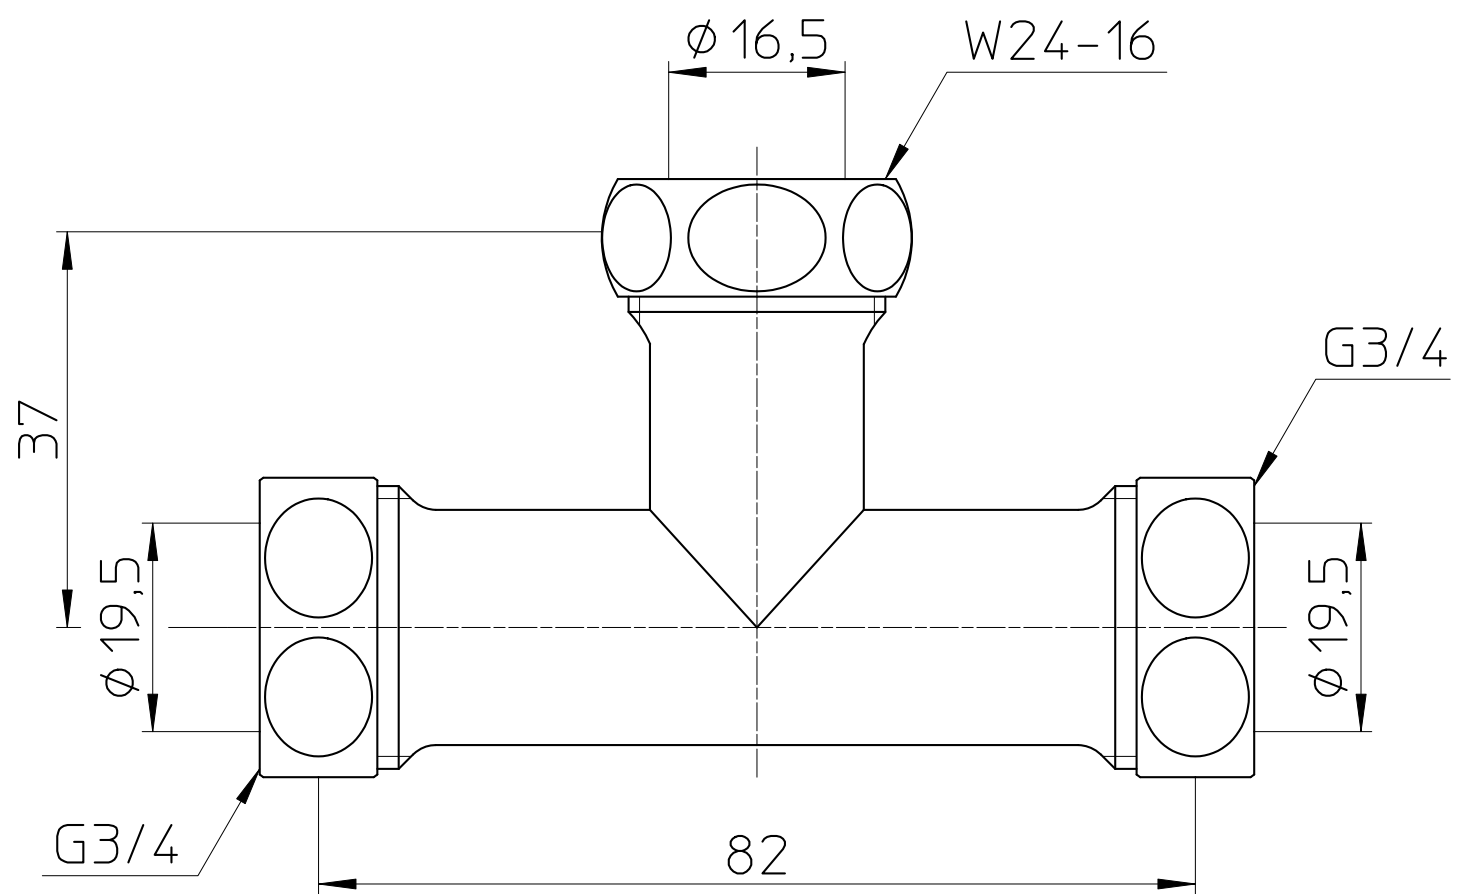

図番

備考

品名

洗浄管連結異径チーゾ

尺度

1 : 1

承認

10・12・28

検図

10・12・27

製図

10・12・24

担当

10・12・24

第三角法

品番

H80-46-16X19X19

SANEI 株式会社