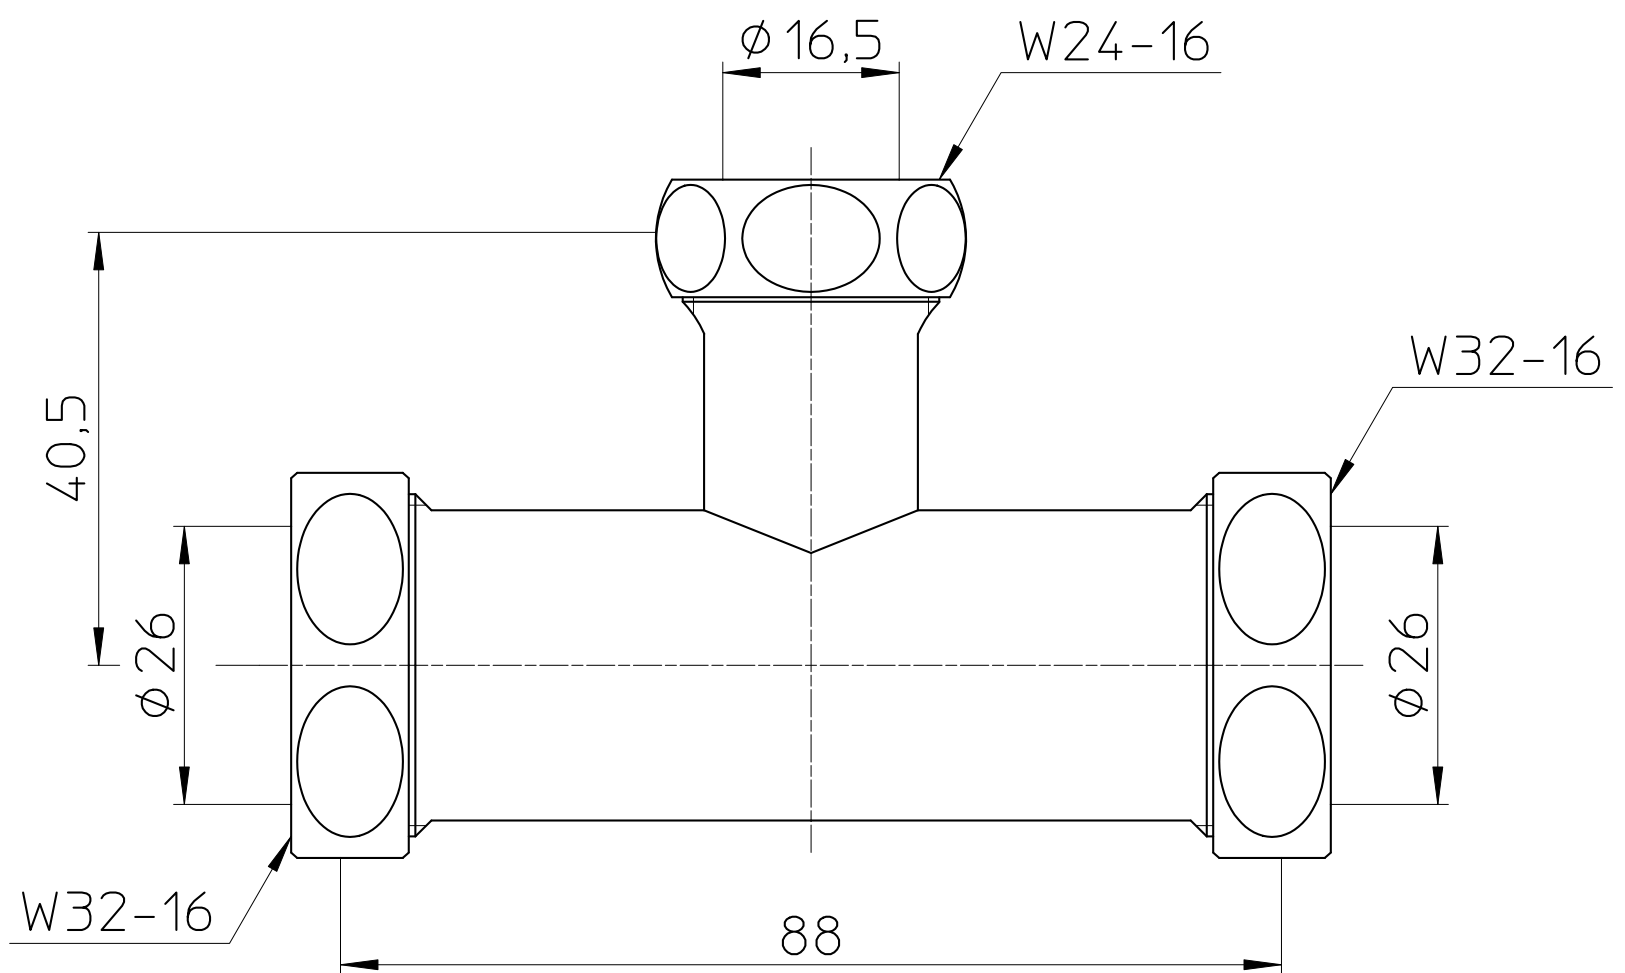

図番

備考

品名

洗浄管連結異径チーゾ

尺度

1 : 1

承認

10・12・28

検図

10・12・27

製図

10・12・24

担当

10・12・24

第三角法

品番

H80-46-16X25X25

SANEI 株式会社