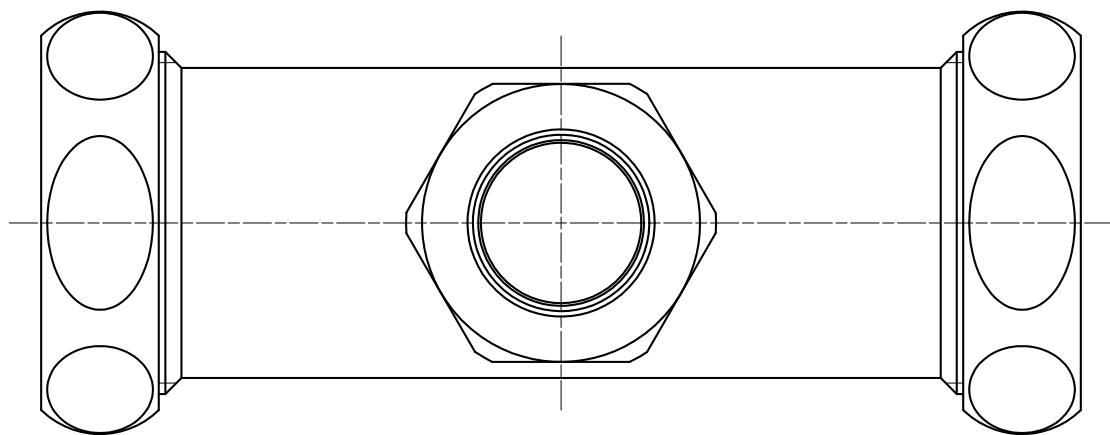

図番

備考

品名

洗浄管連結異径チーゾ

尺度

1 : 1

承認

10・12・28