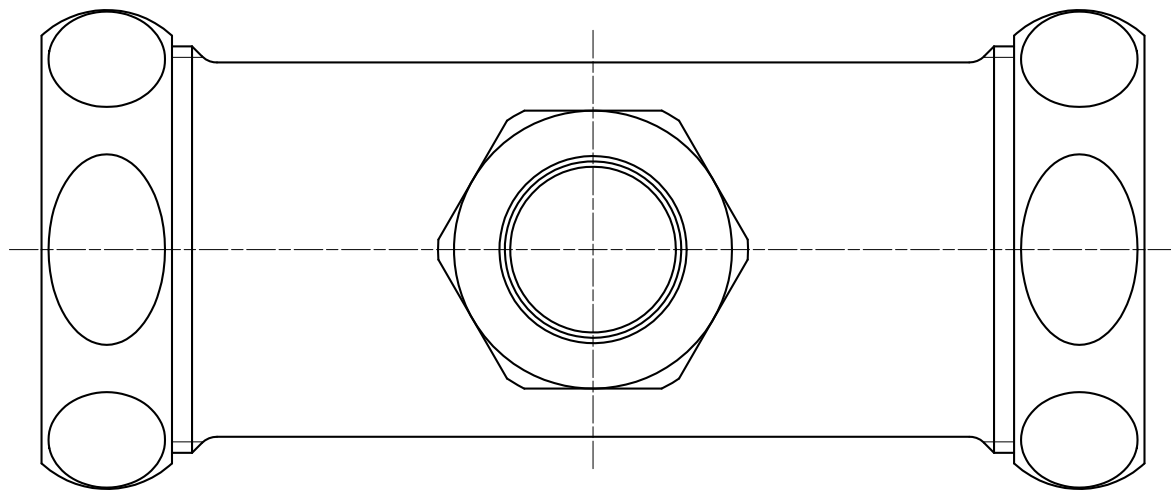

図番

備考

品名

洗浄管連結異径チーゾ

尺度

1 : 1

承認

10・12・28