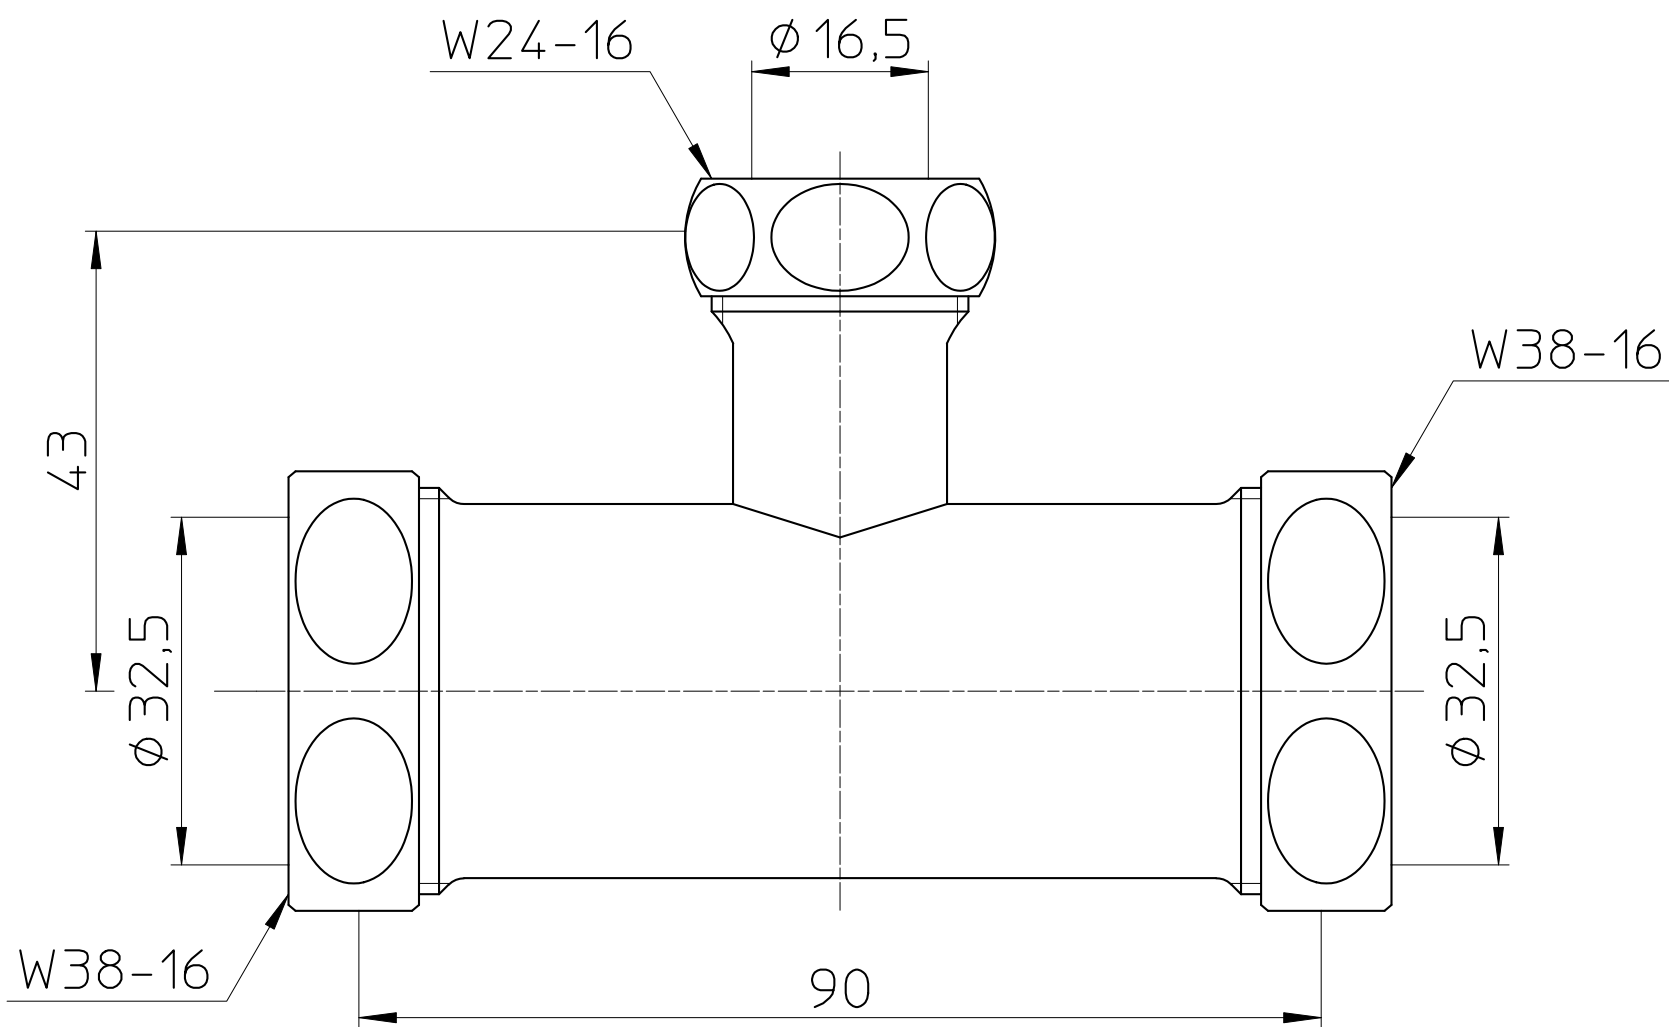

図番

備考

品名

洗浄管連結異径チーゾ

尺度

1 : 1

承認

10・12・28

検図

10・12・27

製図

10・12・24

担当

10・12・24

第三角法

品番

H80-46-16X32X32

SANEI 株式会社