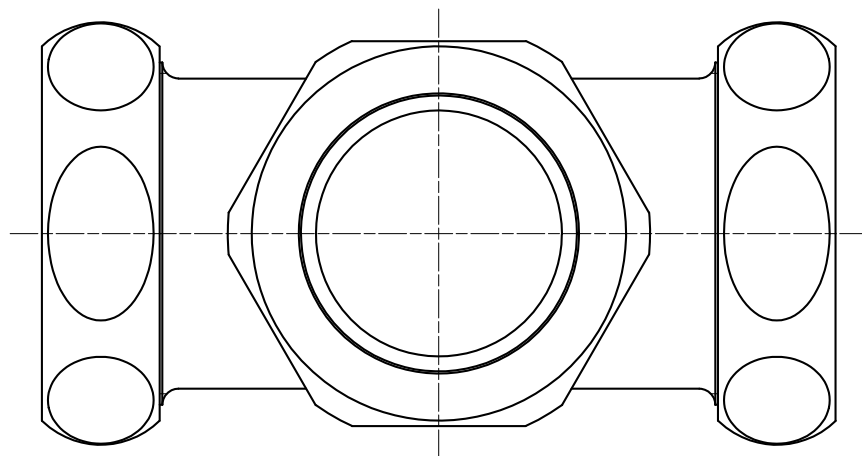

図番

備考

品名

洗浄管連結チーゾ

尺度

1 : 1

承認

10・12・28

検図

10・12・27

製図

10・12・24

担当

10・12・24

第三角法 

品番