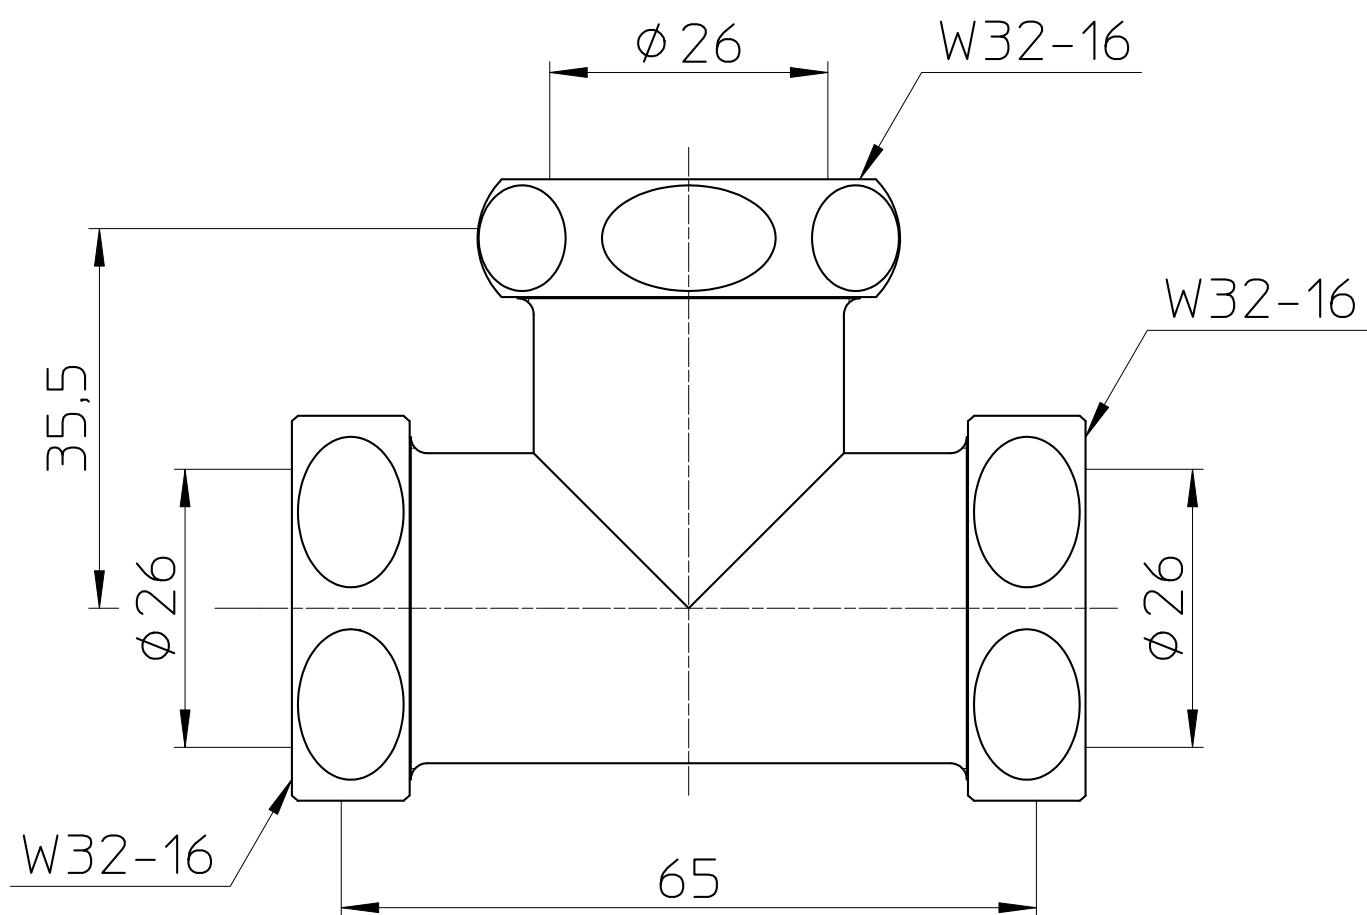

図番

備考

品名

洗浄管連結チーゾ

尺度

1 : 1

承認

10・12・28

検図

10・12・27

製図

10・12・24

担当

10・12・24

第三角法 

品番