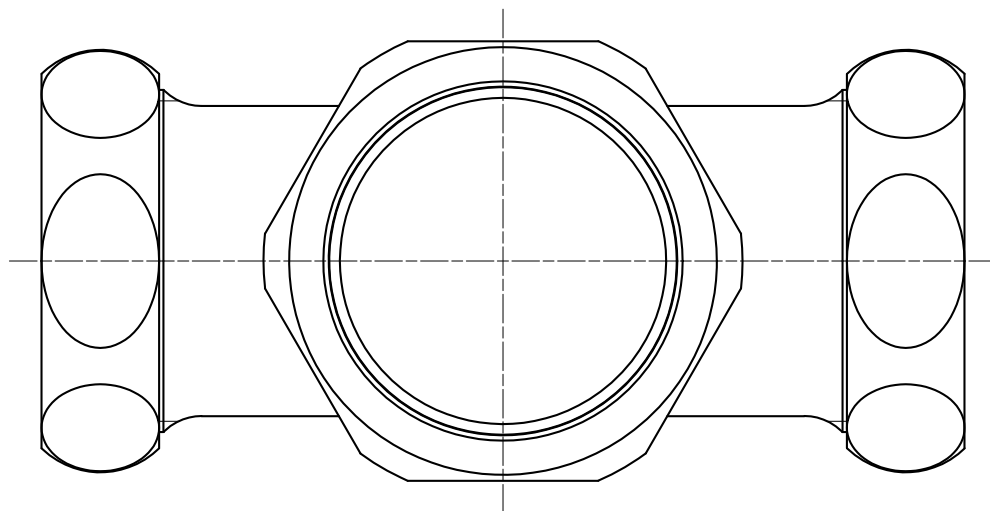

図番

備考

品名

洗浄管連結異径チーゾ

尺度

1 : 1

承認

10・12・28

検図

10・12・27

製図

10・12・24

担当

10・12・24

第三角法

品番

H80-46-32X25X25

SANEI 株式会社