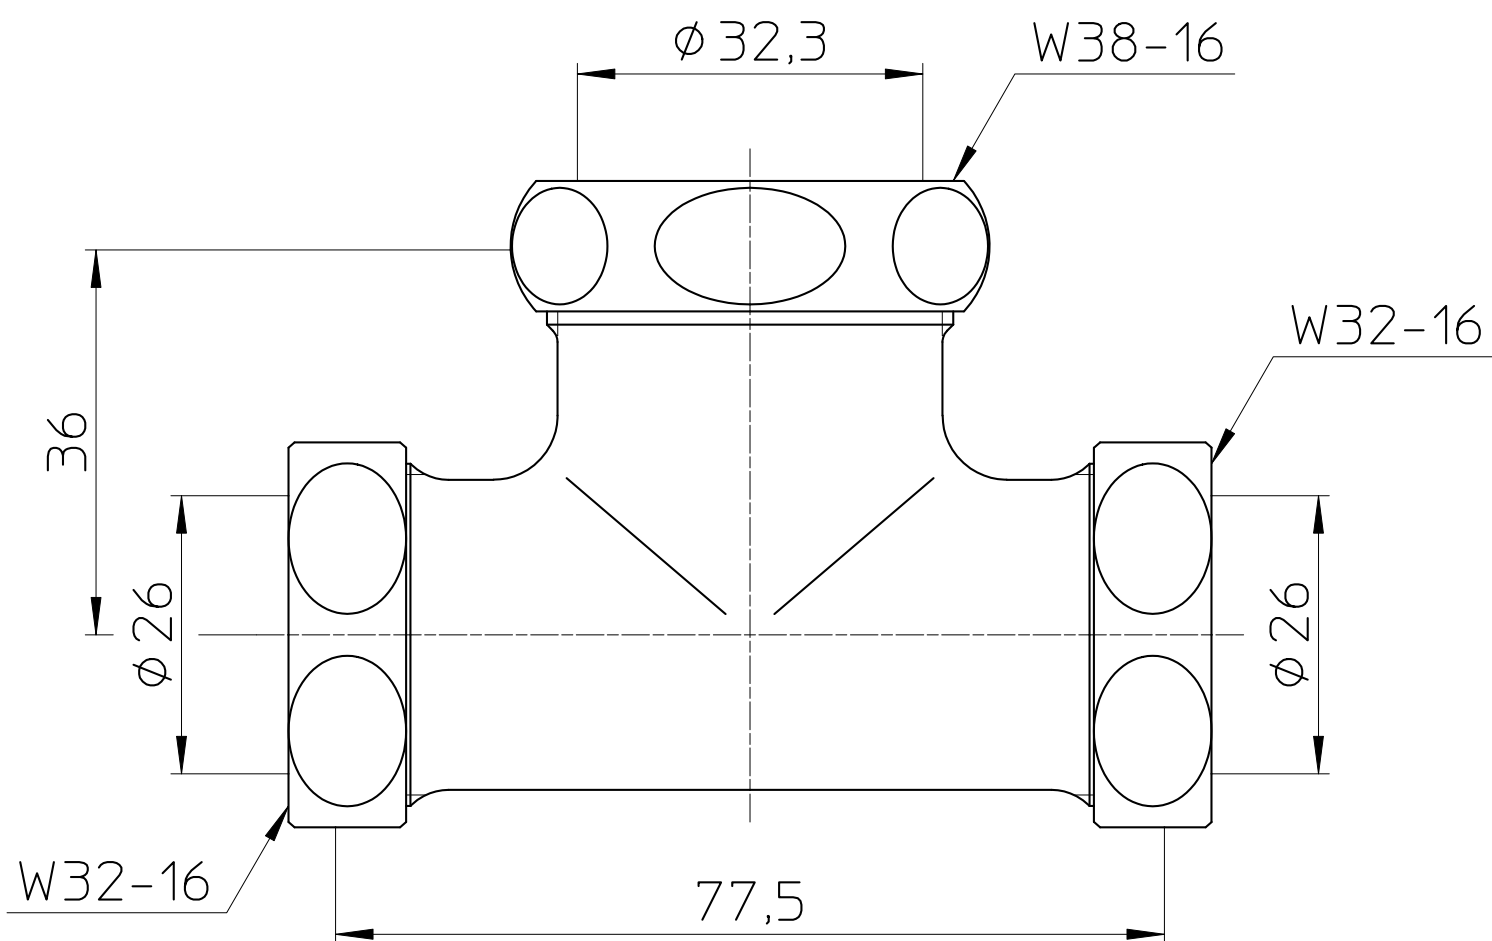

図番

備考

品名

洗浄管連結異径チーゾ

尺度

1 : 1

承認

10・12・28

検図

10・12・27

製図

10・12・24

担当

10・12・24

第三角法

品番

H80-46-32X25X25

SANEI 株式会社