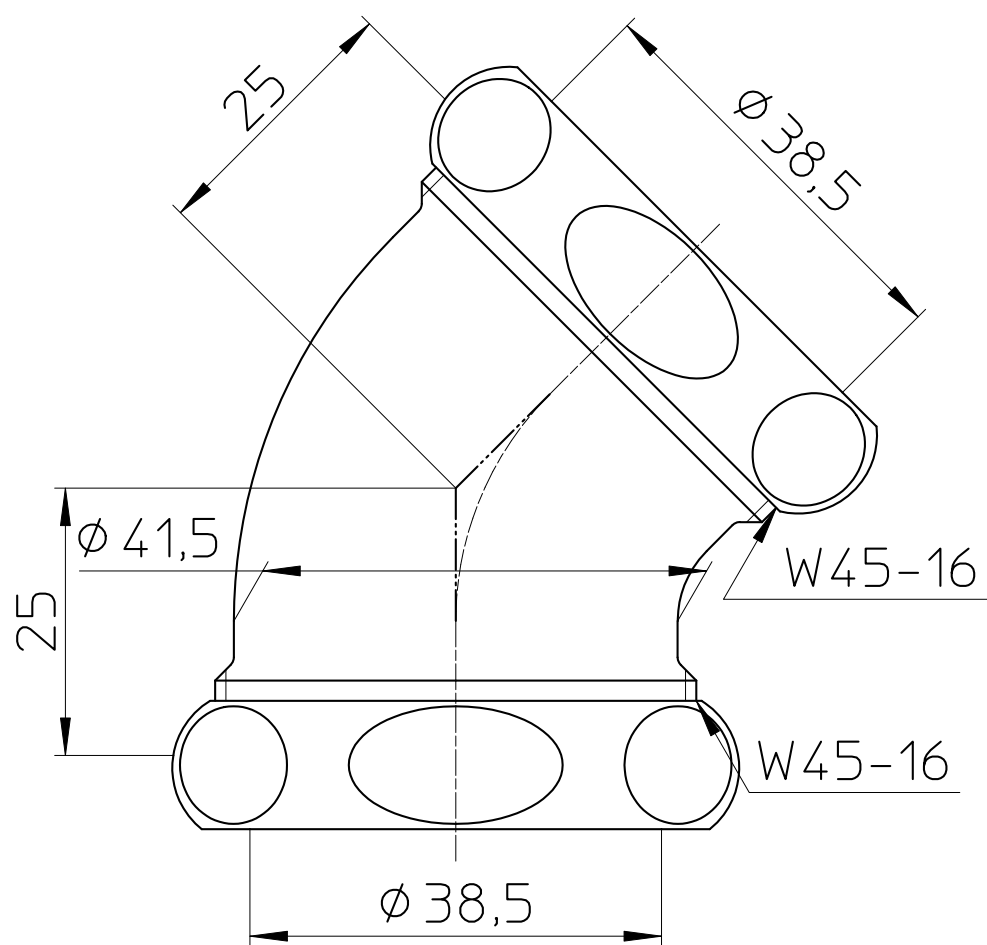

図番

備考

品名	洗浄管連結45°エルボ	尺度	承認	検図	製図	担当	第三角法
品番	H81-4-45-38	1:1	11・1・5	10・12・28	10・12・27	10・12・27	SANEI 株式会社