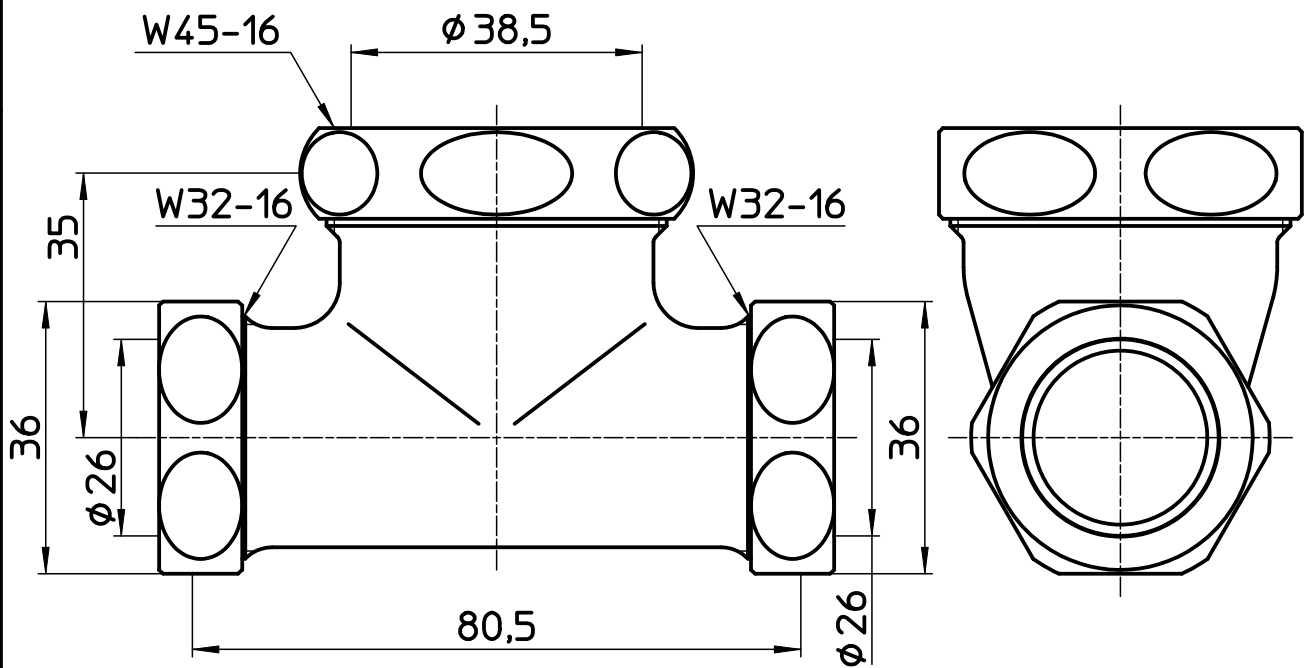

図番

備考

品名	洗浄管連結異径チーズ	尺度	承認	検図	製図	担当	第三角法
品番	H81-46-38X25X25	1 : 1	21・4・15	21・4・15	21・4・15	11・1・5	SANEI 株式会社