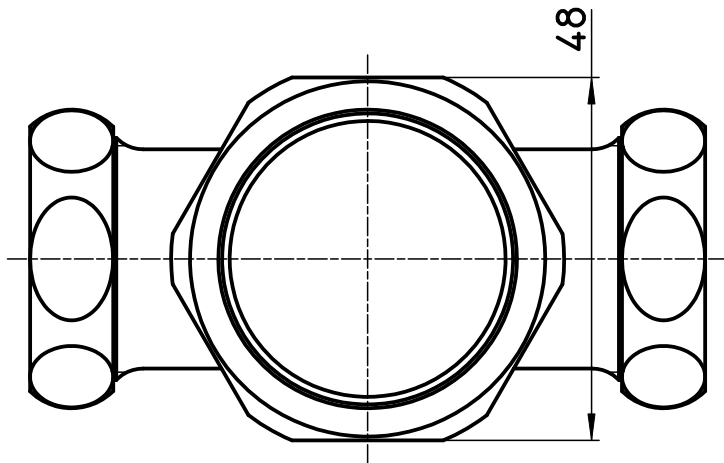

図番

備考

品名	洗浄管連結異径チーズ	尺度	承認	検図	製図	担当	第三角法
品番	H81-46-38X25X25	1 : 1	21・4・15	21・4・15	21・4・15	11・1・5	SANEI 株式会社