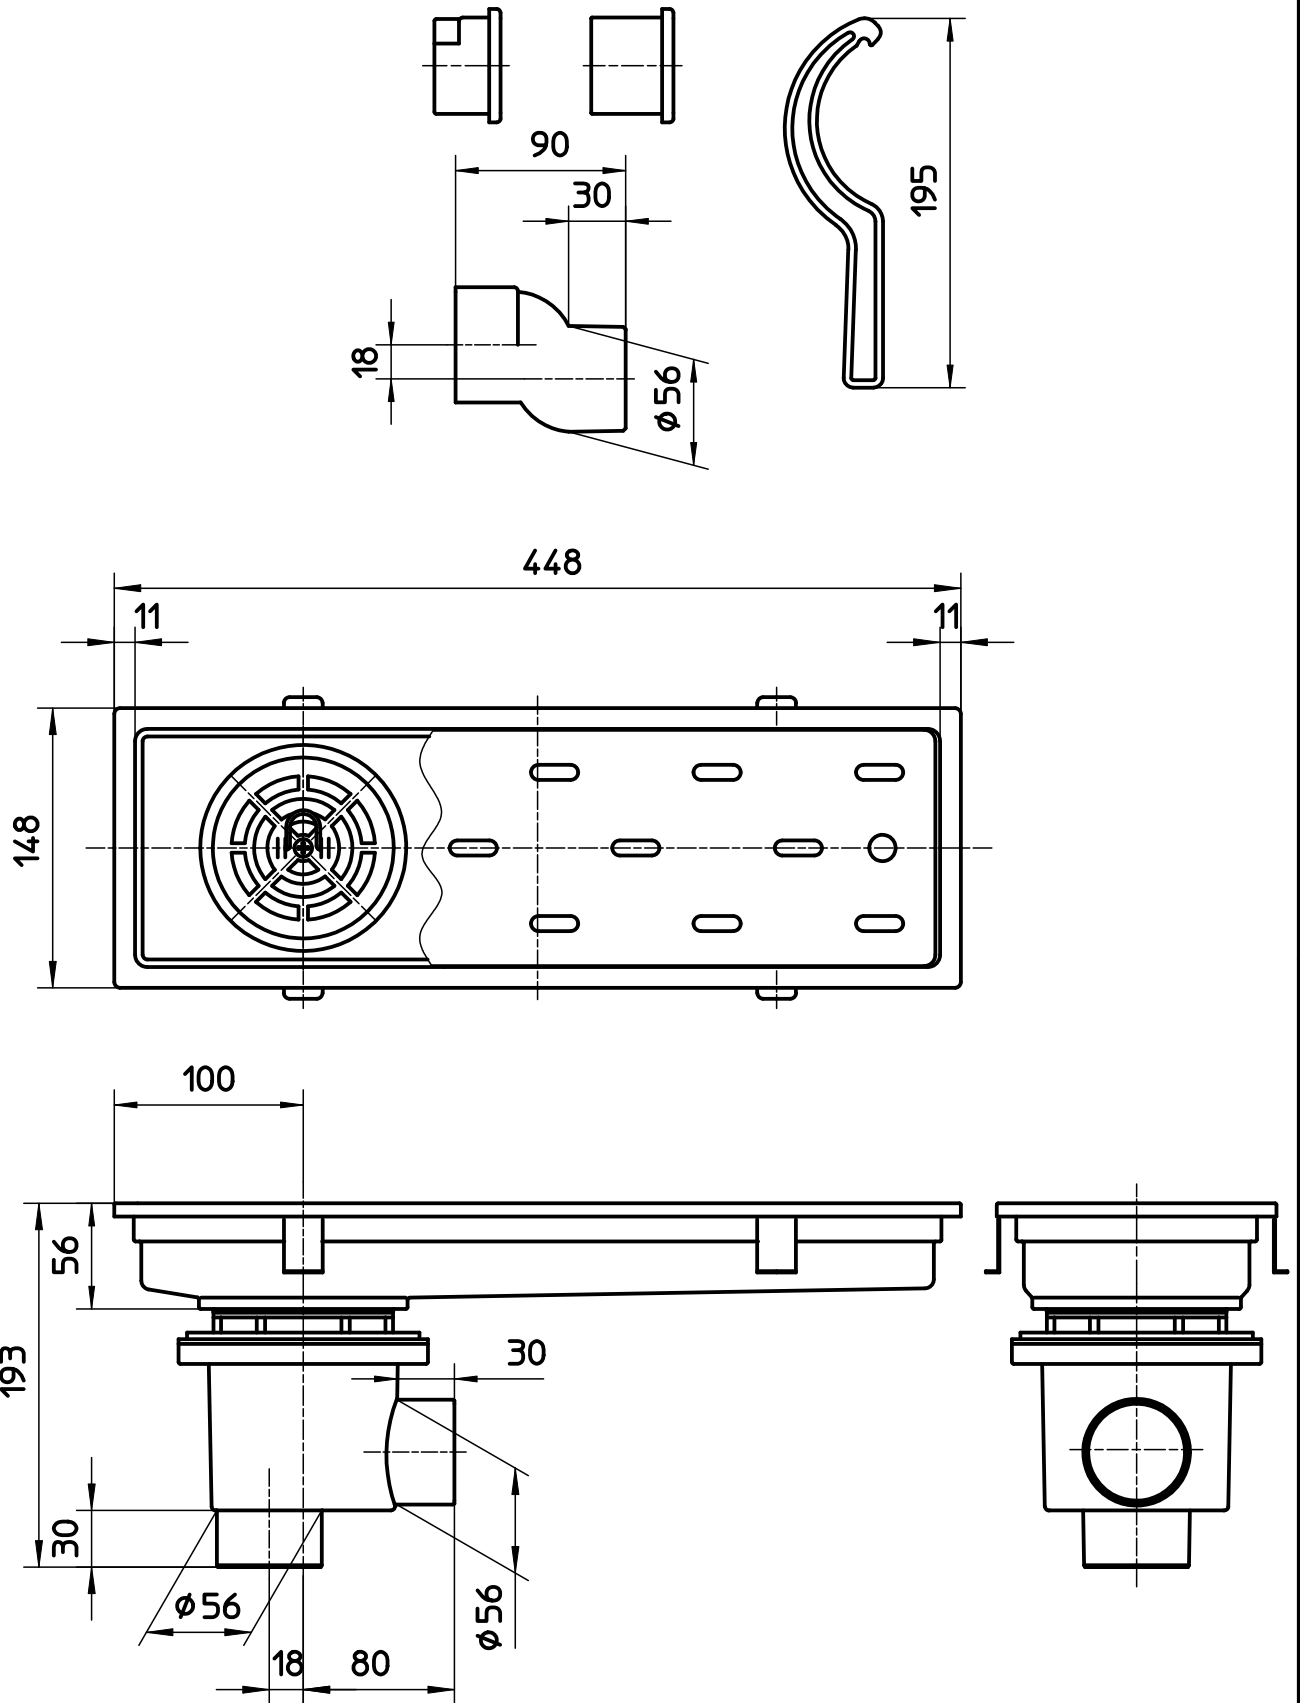

図番

備考

品名	浴室排水ユニット	尺度	承認	検図	製図	設計	第三角法 
品番	H903-450	1 : 4	21・4・19	21・4・19	21・4・19	04・3・	SANEI 株式会社