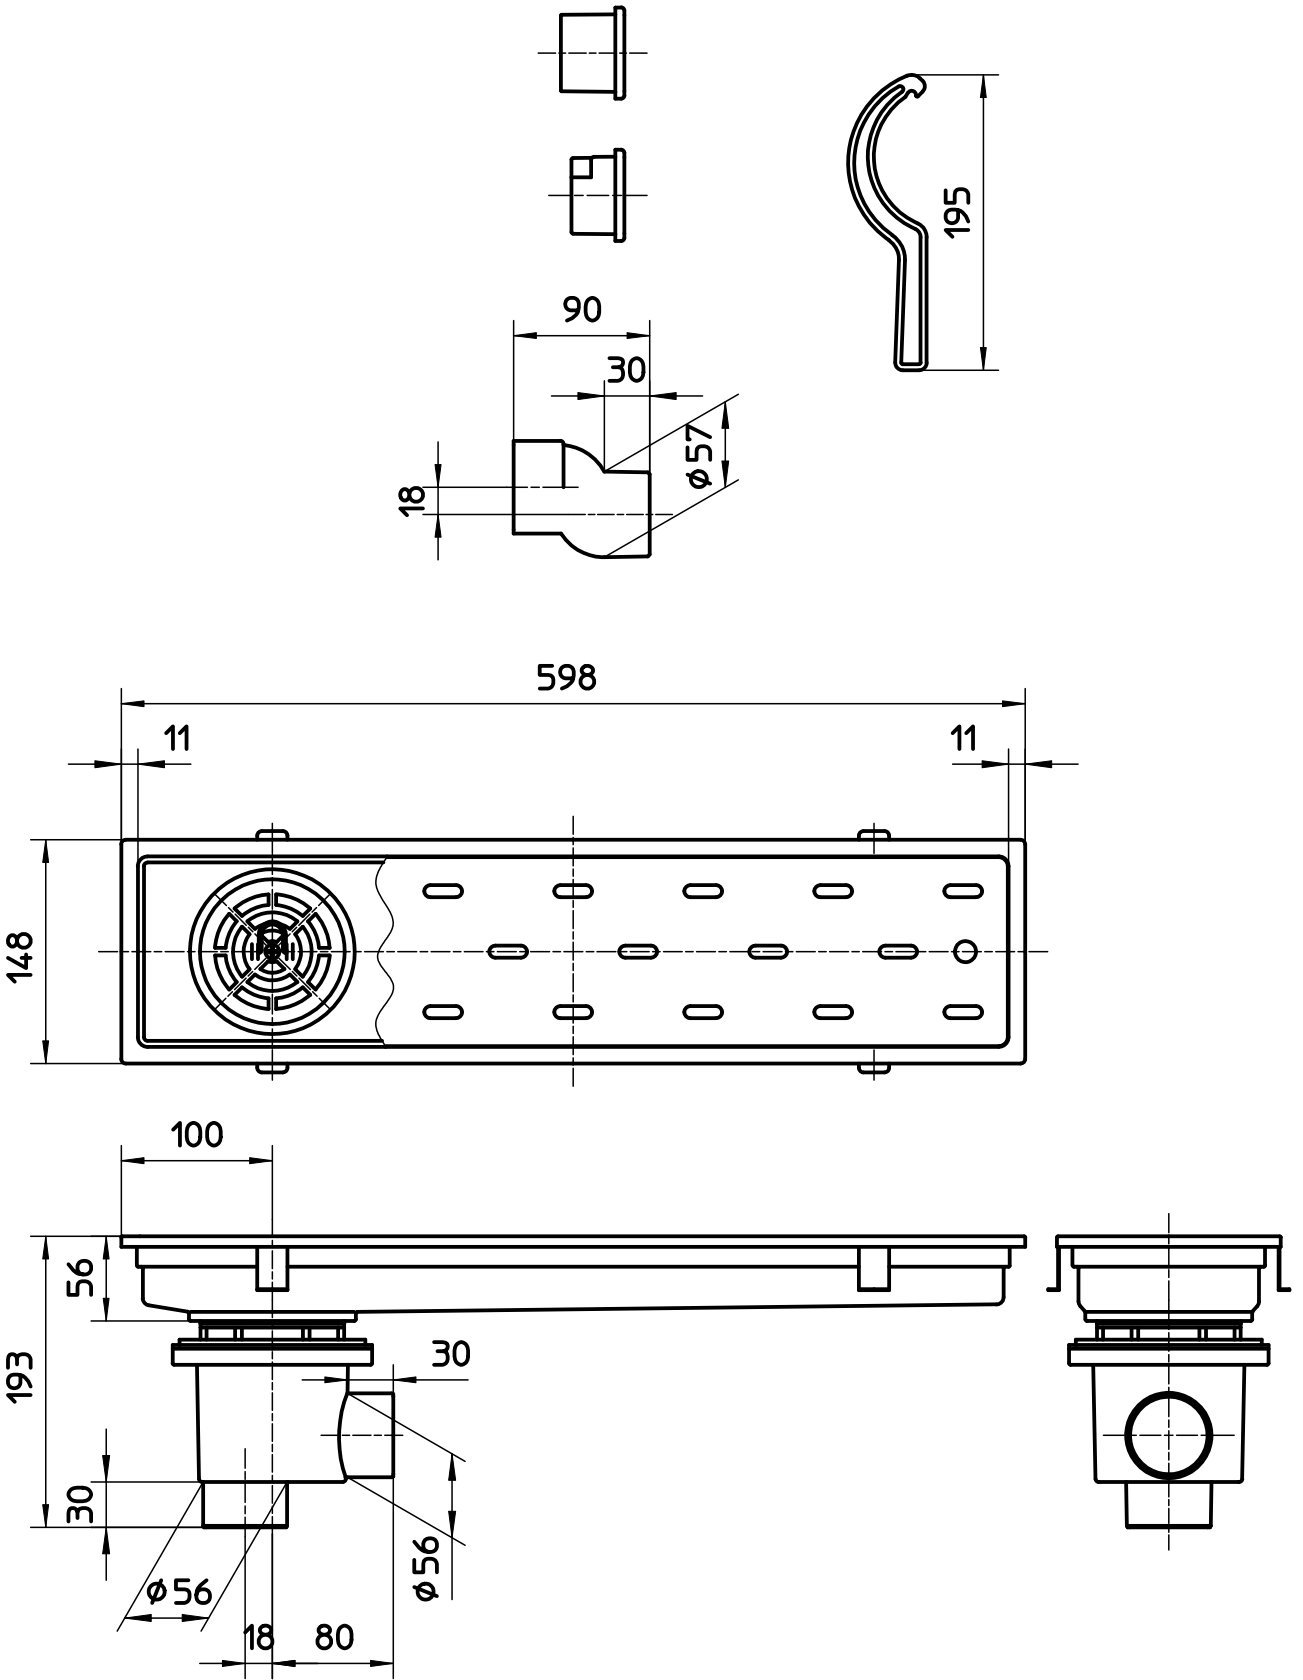

図番

備考

品名	浴室排水ユニット	尺度	承認	検図	製図	設計	第三角法 
品番	H903-600	1 : 5	21・4・19	21・4・19	21・4・19	04・3・	SANEI 株式会社