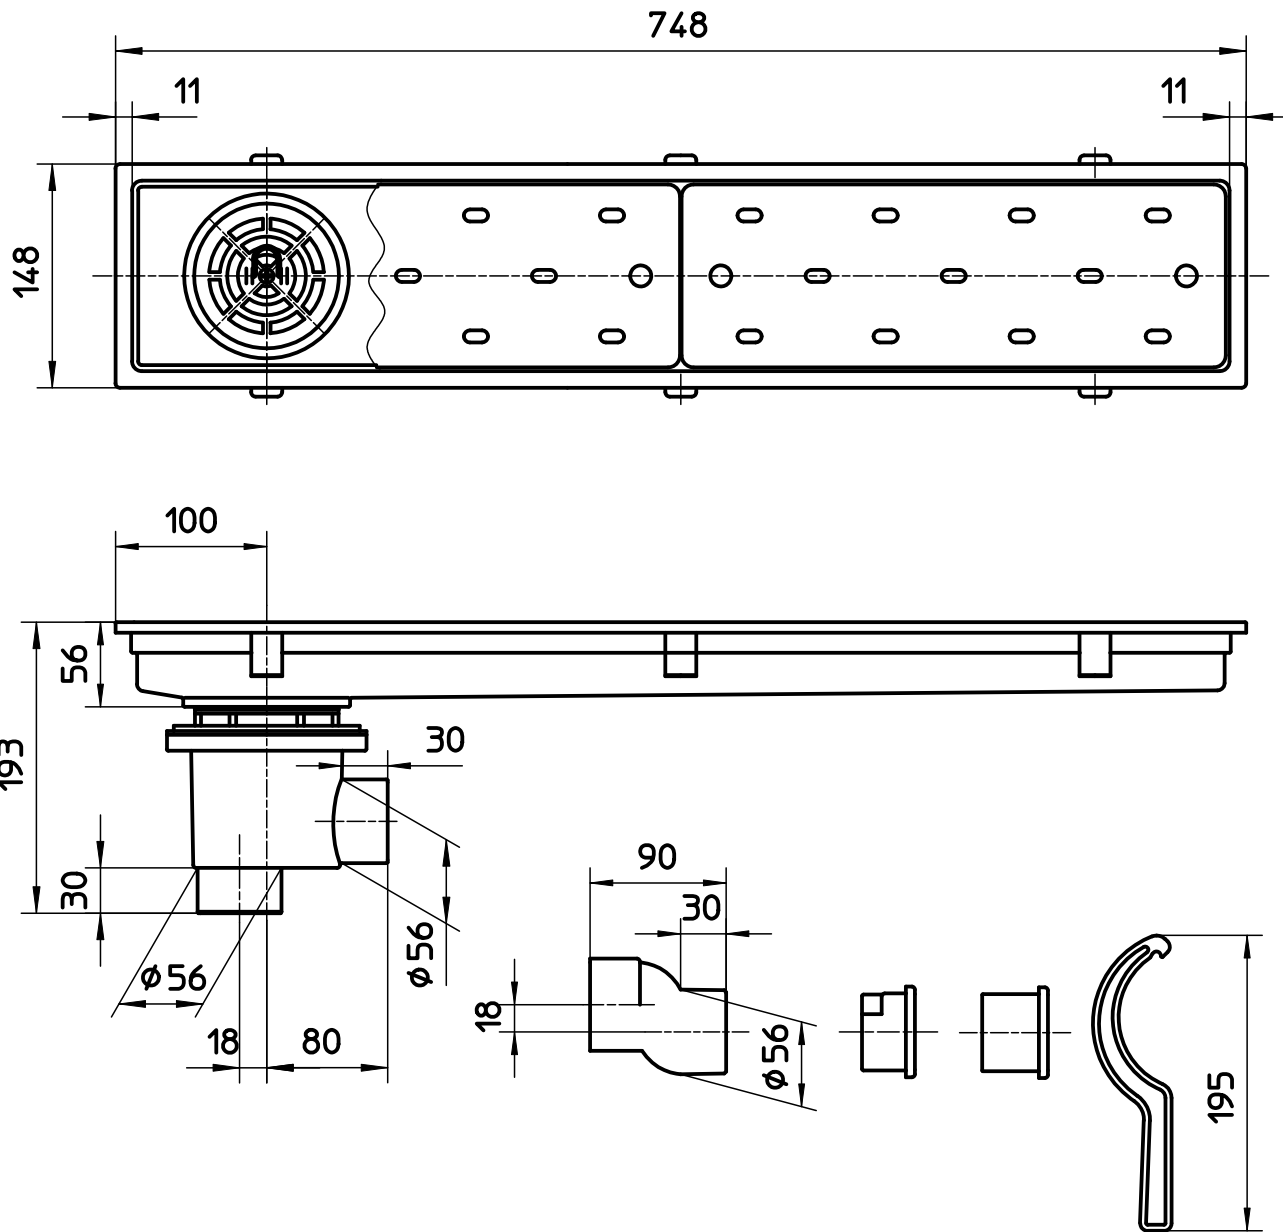

図番

備考

| | | | | | | | |
|----|----------|-----|---------|---------|---------|-------|--|
| 品名 | 浴室排水ユニット | 尺度 | 承認 | 検図 | 製図 | 設計 | 第三角法  |
| 品番 | H903-750 | 1:5 | 21・4・19 | 21・4・19 | 21・4・19 | 04・3・ | SANEI 株式会社 |