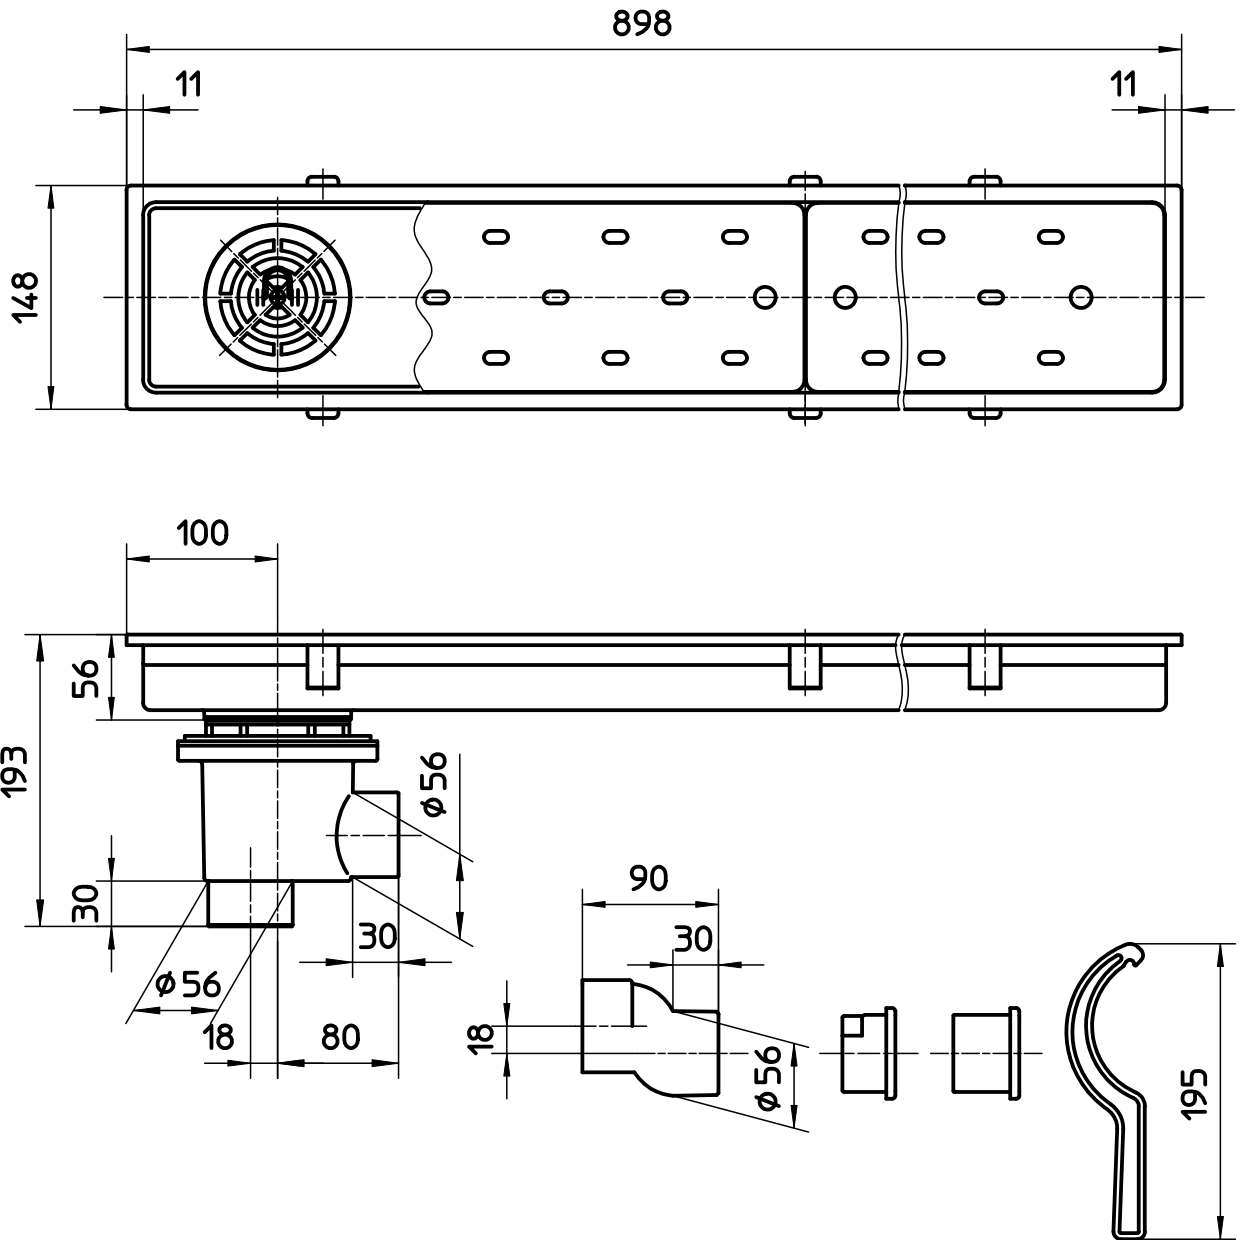

図番

備考

品名	浴室排水ユニット	尺度	承認	検図	製図	設計	第三角法 
品番	H903-900	1:5	21・4・19	21・4・19	21・4・19	04・3・	SANEI 株式会社