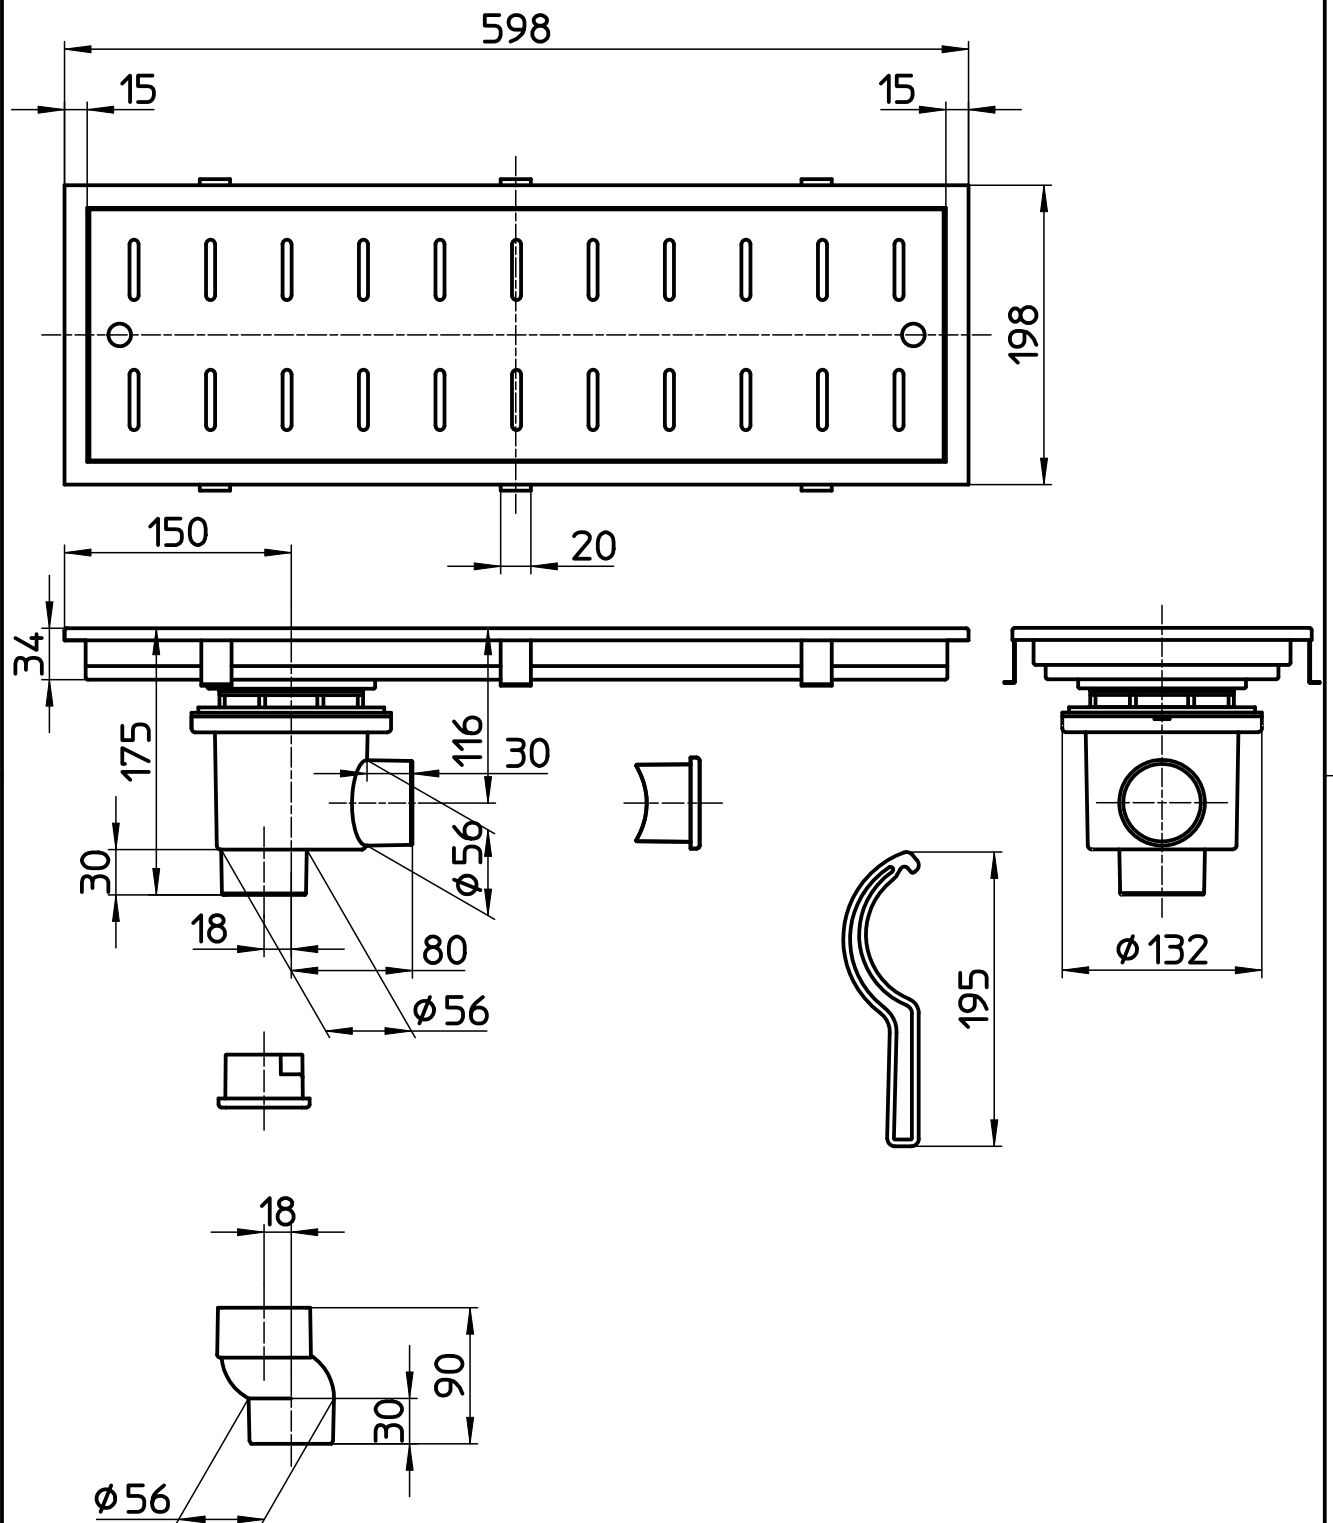

図番

備考

品名	浴室排水ユニット	尺度	承認	検図	製図	担当	第三角法
品番	H903B-600	1 : 5	21・4・19	21・4・19	21・4・19	13・2・5	SANEI 株式会社