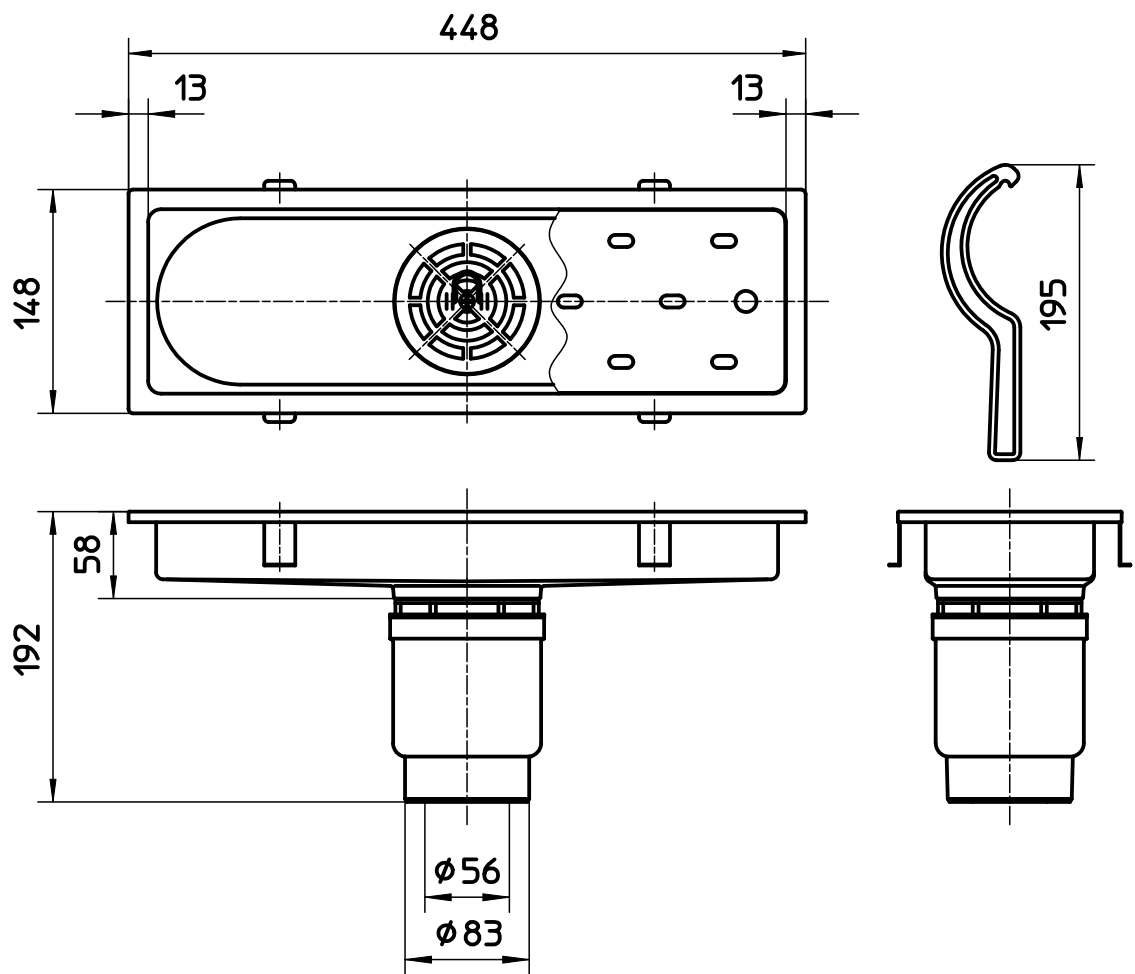

図番

備考

品名	浴室排水ユニット	尺度	承認	検図	製図	設計	第三角法
品番	H905-450	1:5	21・4・19	21・4・19	21・4・19	04・3・	SANEI 株式会社