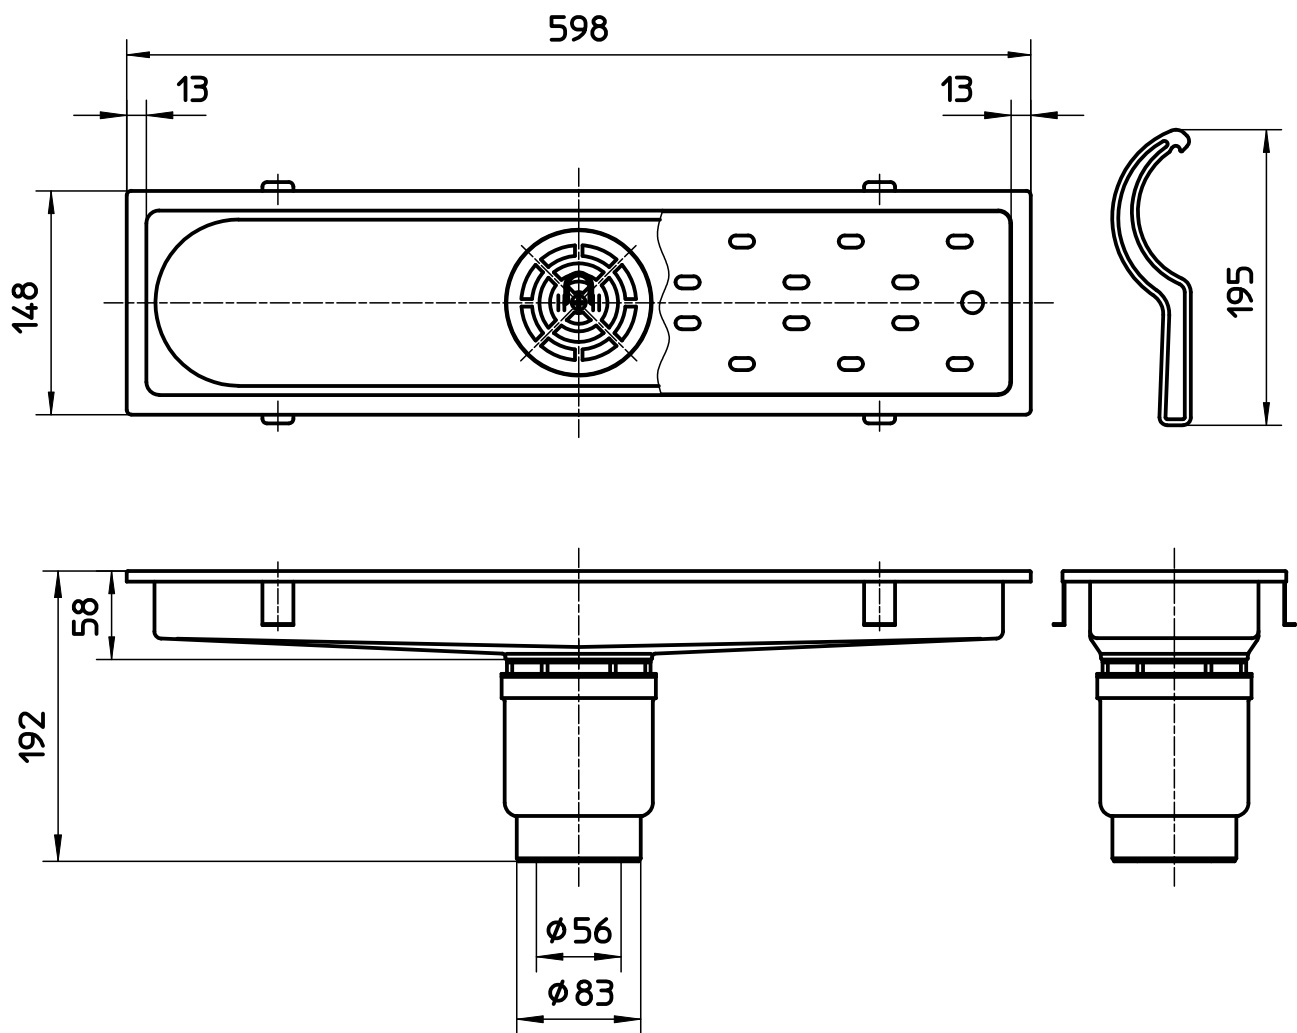

図番

備考

品名	浴室排水ユニット	尺度	承認	検図	製図	設計	第三角法
品番	H905-600	1:5	21・4・19	21・4・19	21・4・19	04・3・	SANEI 株式会社