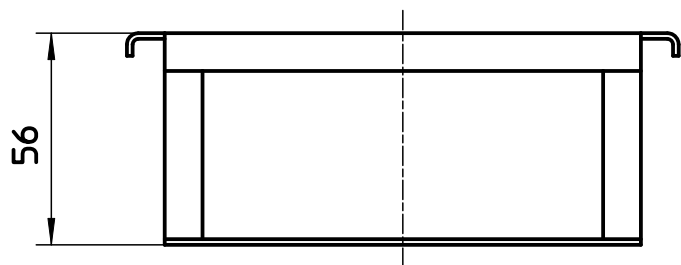

図番

備考

品名	角排水口	尺度	承認	検図	製図	設計	第三角法
品番	H948-150	1 : 2	21・4・20	21・4・20	21・4・20	04・3・	SANEI 株式会社