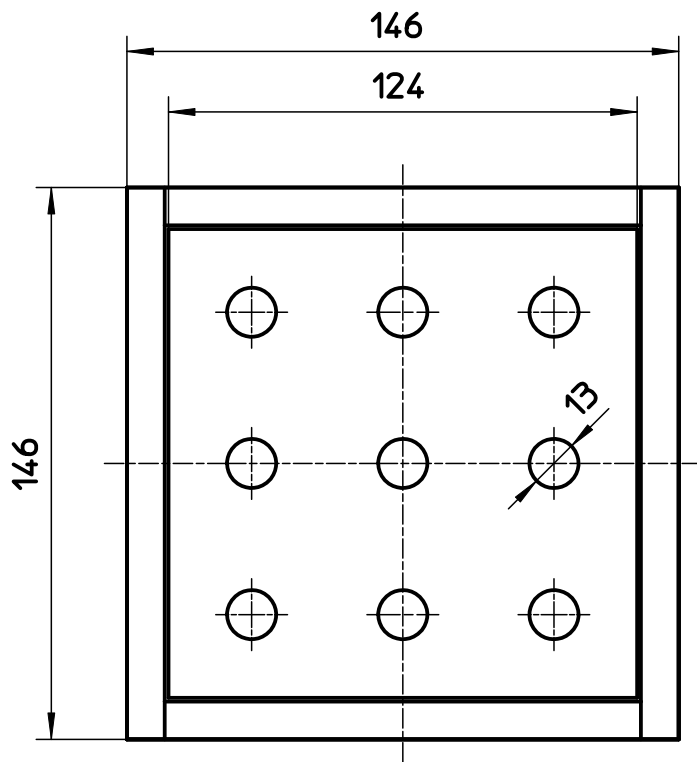

図番

備考

品名	角排水口	尺度	承認	検図	製図	設計	第三角法
品番	H948-150	1 : 2	21・4・20	21・4・20	21・4・20	04・3・	SANEI 株式会社