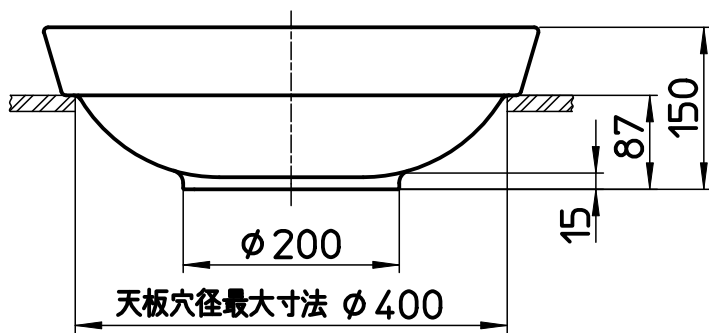

図番

色	品番
白	HW1020-W
黒	HW1020-D

備考

品名	洗面器	尺度	承認	検図	製図	設計	第三角法
品番	HW1020-(色)	1:7	23・6・29	23・6・29	23・6・29	06・6・26	SANEI 株式会社