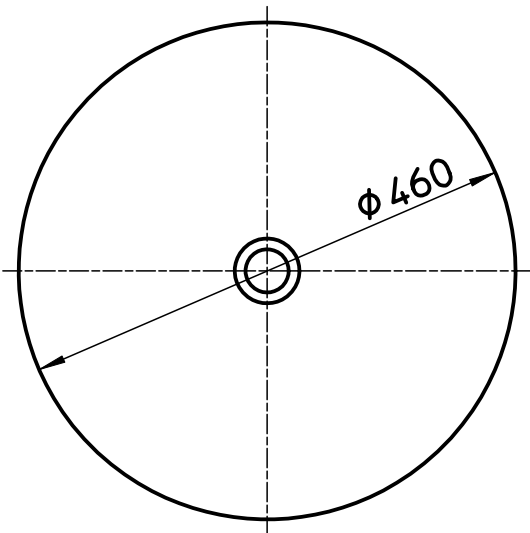

図番

色	品番
白	HW1020-W
黒	HW1020-D

備考

品名	洗面器	尺度	承認	検図	製図	設計	第三角法
品番	HW1020-(色)	1:7	23・6・29	23・6・29	23・6・29	06・6・26	SANEI 株式会社