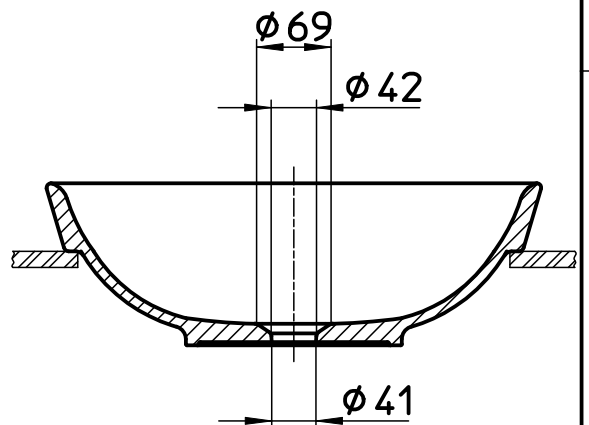

図番

色	品番
白	HW1020-W
黒	HW1020-D

備考

品名	洗面器	尺度	承認	検図	製図	設計	第三角法
品番	HW1020-(色)	1:7	23・6・29	23・6・29	23・6・29	06・6・26	SANEI 株式会社