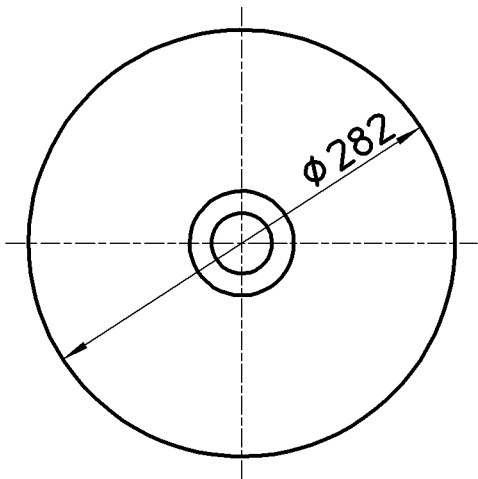

図番

色	品番
白	HW1021-W
黒	HW1021-D

備考

品名	手洗器	尺度	承認	検図	製図	設計	第三角法 
品番	HW1021-(色)	1:5	牧	上村	川村	木村	株式会社 三栄水栓製作所
			17・10・20	17・10・18	17・10・18	06・6・26	