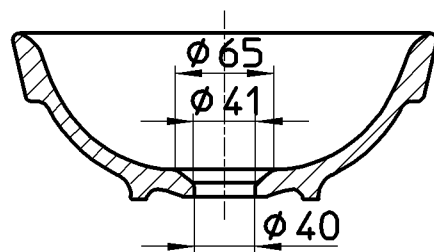

図番

色	品番
白	HW1021-W
黒	HW1021-D

備考

品名	手洗器	尺度	承認	検図	製図	設計	第三角法 
品番	HW1021-(色)	1:5	牧	上村	川村	木村	株式会社 三栄水栓製作所
			17・10・20	17・10・18	17・10・18	06・6・26	