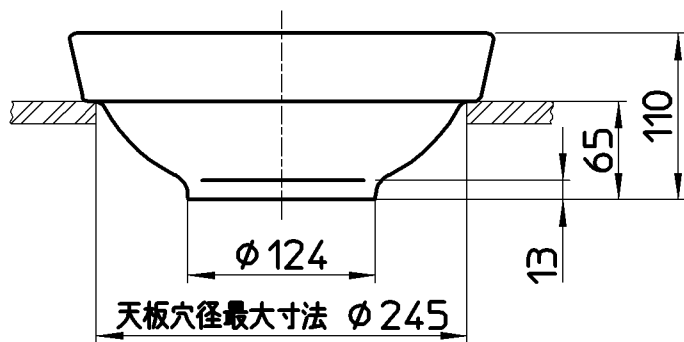

図番

色	品番
白	HW1021-W
黒	HW1021-D

備考

品名	手洗器	尺度	承認	検図	製図	設計	第三角法 
品番	HW1021-(色)	1:5	牧	上村	川村	木村	株式会社 三栄水栓製作所
			17・10・20	17・10・18	17・10・18	06・6・26	