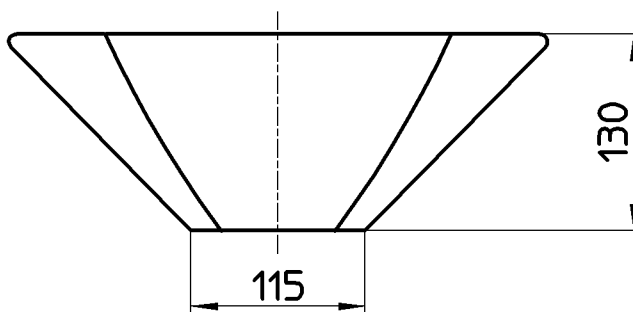

図番

品番	色
HW10220-D	黒
HW10220-W	白

備考

品名	手洗器(五角)	尺度	承認	検図	製図	担当	第三角法
品番	HW10220-(色)	1:5	牧	上村	松山	板津	株式会社 三栄水栓製作所
			16.2.22	16.2.19	16.2.19	16.2.19	