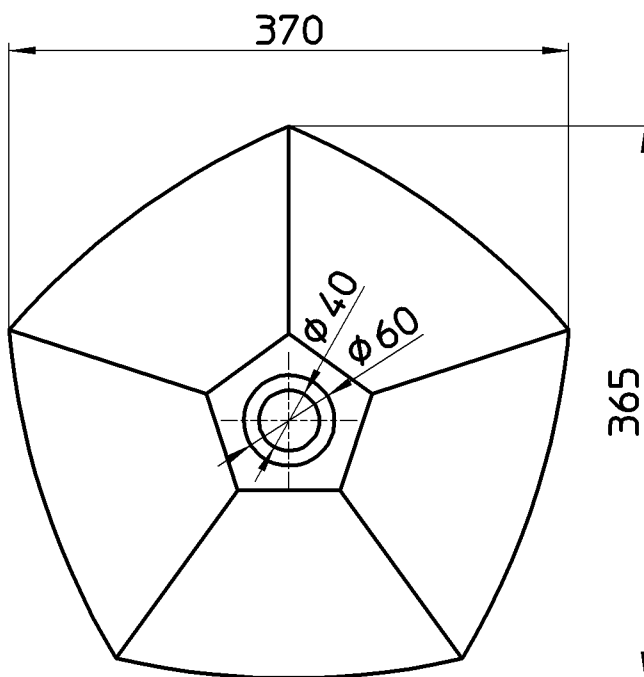

図番

品番	色
HW10220-D	黒
HW10220-W	白

備考

品名	手洗器(五角)	尺度	承認	検図	製図	担当	第三角法
品番	HW10220-(色)	1:5	牧	上村	松山	板津	株式会社 三栄水栓製作所
			16.2.22	16.2.19	16.2.19	16.2.19	