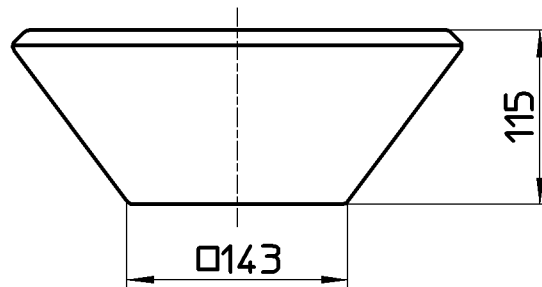

図番

品番	色
HW10221-D	黒
HW10221-W	白

備考

品名	手洗器(四角)	尺度	承認	検図	製図	担当	第三角法
品番	HW10221-(色)	1:5	牧	上村	松山	板津	株式会社 三栄水栓製作所
			16.2.22	16.2.19	16.2.19	16.2.19	