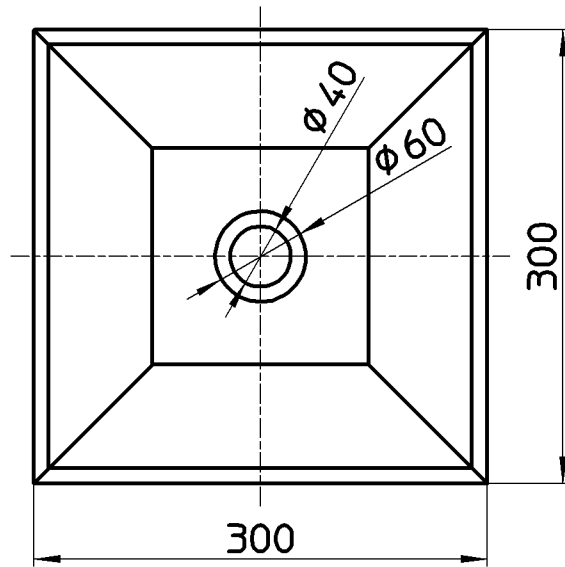

図番

品番	色
HW10221-D	黒
HW10221-W	白

備考

品名	手洗器(四角)	尺度	承認	検図	製図	担当	第三角法
品番	HW10221-(色)	1:5	牧	上村	松山	板津	株式会社 三栄水栓製作所
			16.2.22	16.2.19	16.2.19	16.2.19	