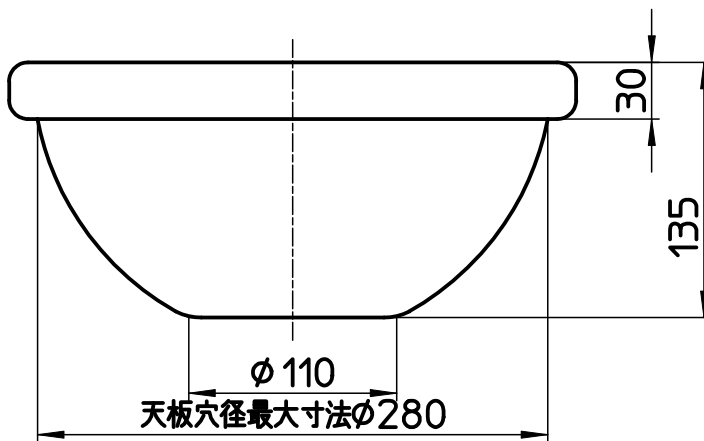

図番

品番	柄名
HW10230-001	紅
HW10230-006	黄昏
HW10230-009	渦
HW10230-011	甘露
HW10230-014	鐘
HW10230-016	碧空
HW10230-020	茜
HW10230-023	翠綠

備考

品名	手洗器(埋込型)	尺度	承認	検図	製図	設計	第三角法
品番	HW10230-(各種)	1 : 4	SANEI 株式会社