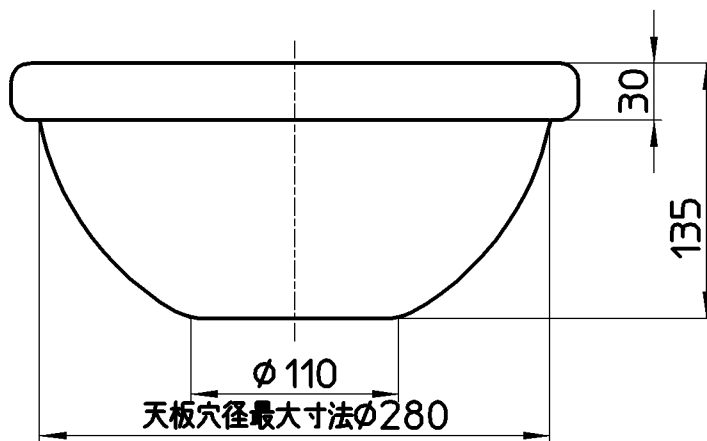

図番

品番	柄名
HW10230-001	紅
HW10230-006	黄香
HW10230-009	渦
HW10230-011	甘露
HW10230-014	鐘
HW10230-016	碧空
HW10230-020	茜
HW10230-023	翠綠

備考

品名	手洗器(埋込型)	尺度	承認	検図	製図	設計	第三角法
品番	HW10230-(各種)	1 : 4	原田 18・7・30	上村 18・7・27	川村 18・7・27	松岡 15・9・18	SANEI 株式会社