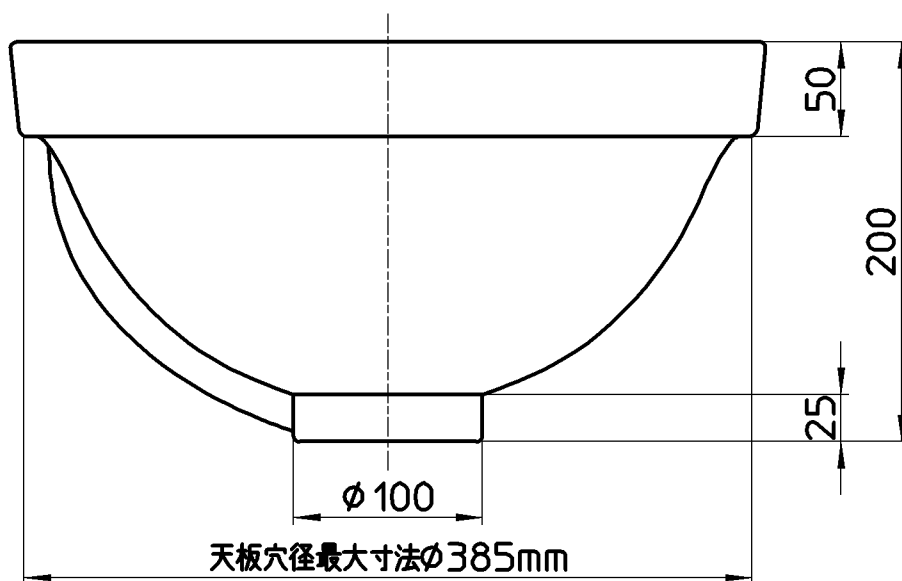

図番

品番	柄名
HW1024P-001	紅
HW1024P-006	黄昏
HW1024P-009	渦
HW1024P-011	甘露
HW1024P-014	鐘
HW1024P-016	碧空
HW1024P-020	茜
HW1024P-023	翠緑

備考 オーバーフロー手前用

品名	洗面器(オーバーフロー)	尺度	承認	検図	製図	担当	第三角法
品番	HW1024P-(各種)	1 : 4	中西	上村	川村	板津	SANEI 株式会社
			19・3・4	19・3・4	19・3・4	17・3・17	