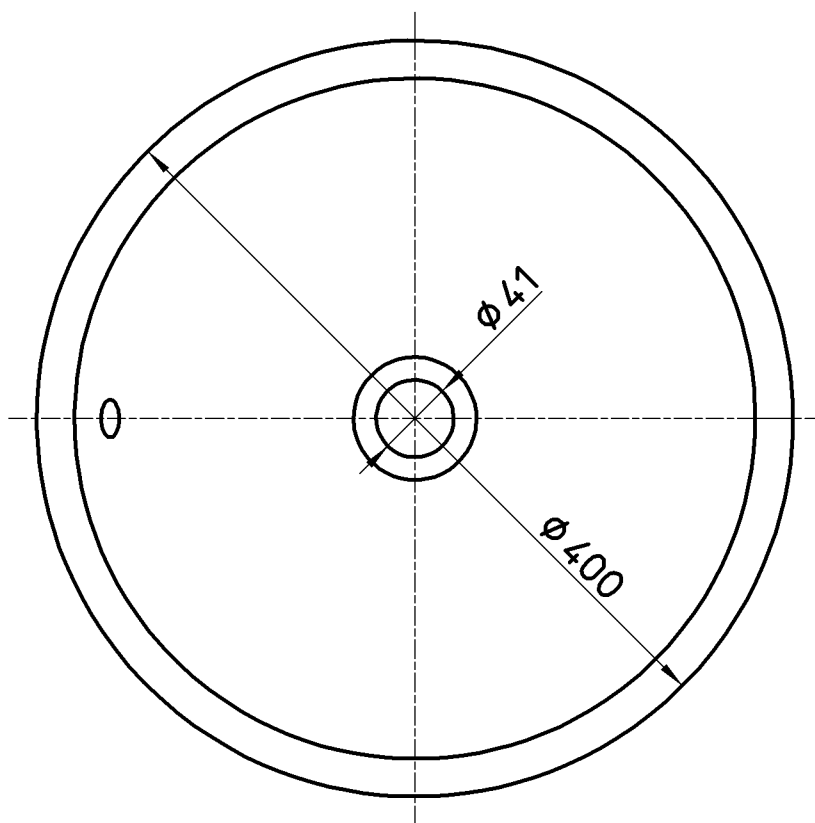

図番

品番	柄名
HW1024P-001	紅
HW1024P-006	黄昏
HW1024P-009	渦
HW1024P-011	甘露
HW1024P-014	鐘
HW1024P-016	碧空
HW1024P-020	茜
HW1024P-023	翠緑

備考 オーバーフロー手前用

品名	洗面器(オーバーフロー)	尺度	承認	検図	製図	担当	第三角法
品番	HW1024P-(各種)	1 : 4	中西	上村	川村	板津	SANEI 株式会社
			19・3・4	19・3・4	19・3・4	17・3・17	