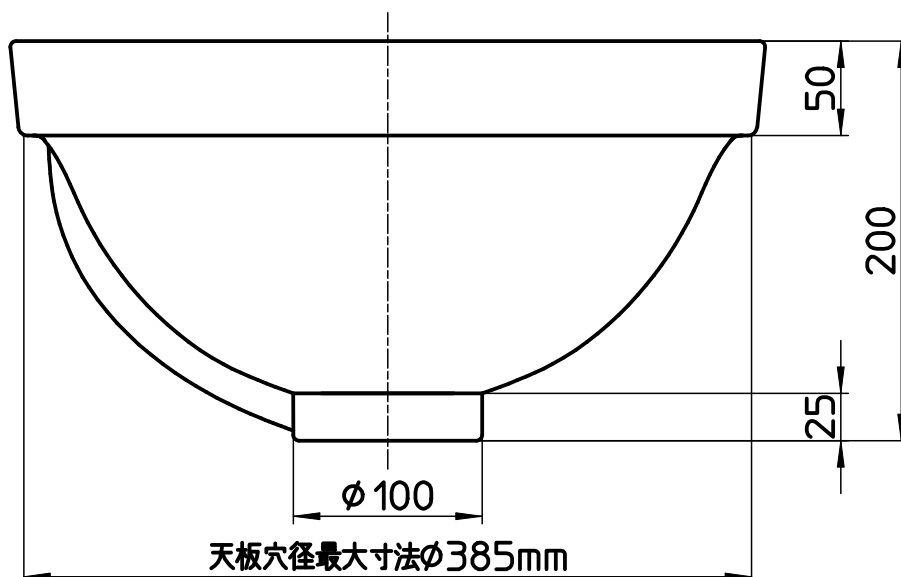

図番

品番	柄名
HW1024P-001	紅
HW1024P-006	黄昏
HW1024P-009	渦
HW1024P-011	甘露
HW1024P-014	鐘
HW1024P-016	碧空
HW1024P-020	茜
HW1024P-023	翠緑

備考 オーバーフロー手前用

品名	洗面器(オーバーフロー)	尺度	承認	検図	製図	担当	第三角法
品番	HW1024P-(各種)	1:4	SANEI 株式会社