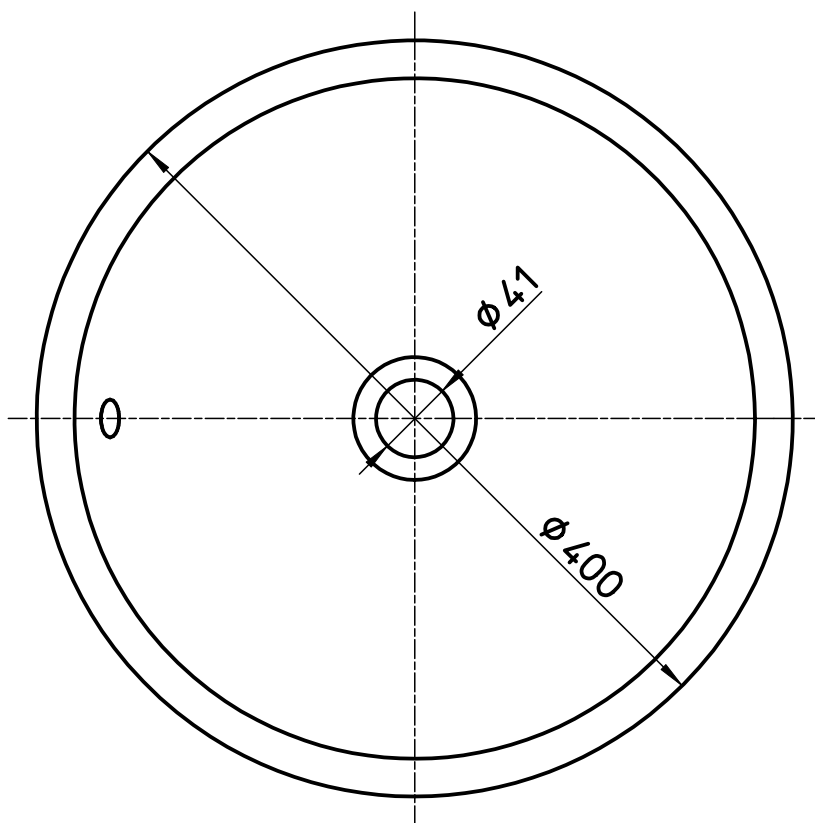

図番

品番	柄名
HW1024P-001	紅
HW1024P-006	黄昏
HW1024P-009	渦
HW1024P-011	甘露
HW1024P-014	鐘
HW1024P-016	碧空
HW1024P-020	茜
HW1024P-023	翠緑

備考 オーバーフロー手前用

品名	洗面器(オーバーフロー)	尺度	承認	検図	製図	担当	第三角法
品番	HW1024P-(各種)	1:4	SANEI 株式会社