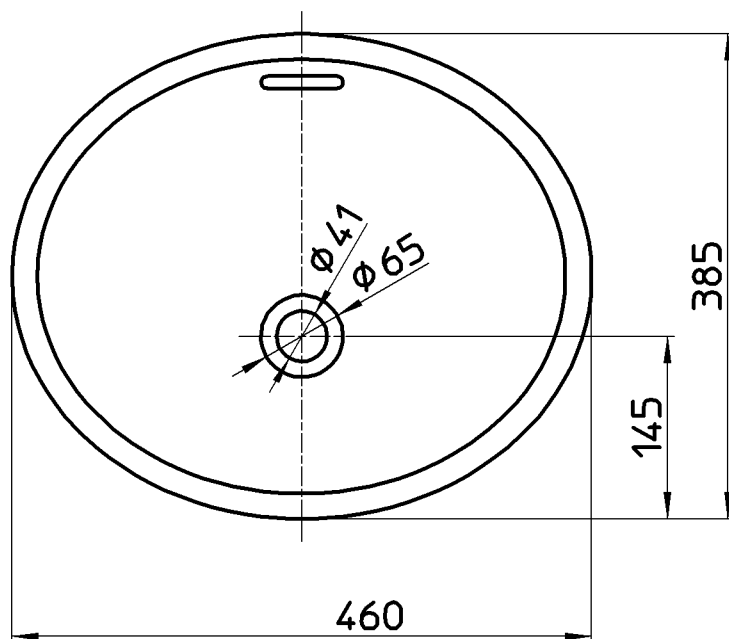

図番

品番	色
HW10250-W	白
HW10250-D	黒

備考 容量:5,9L・質量:4,8Kg・オーバーフロー付・オーバーフロー手前用

品名	洗面器(オーバーフロー)	尺度	承認	検図	製図	担当	第三角法
品番	HW10250-(色)	1:6	牧	木村	松山	板津	株式会社 三栄水栓製作所
			16・6・7	16・6・3	16・6・3	16・2・3	