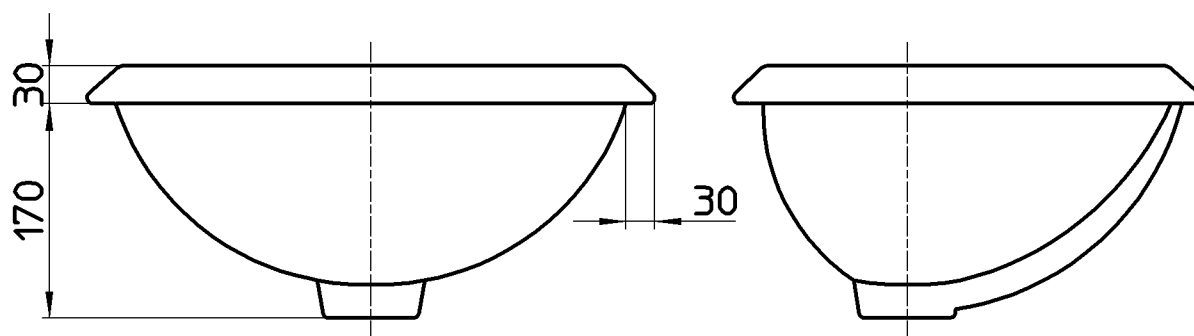

図番

品番	色
HW10250-W	白
HW10250-D	黒

備考 容量:5,9L・質量:4,8Kg・オーバーフロー付・オーバーフロー手前用

品名	洗面器(オーバーフロー)	尺度	承認	検図	製図	担当	第三角法
品番	HW10250-(色)	1:6	牧	木村	松山	板津	株式会社 三栄水栓製作所
			16・6・7	16・6・3	16・6・3	16・2・3	