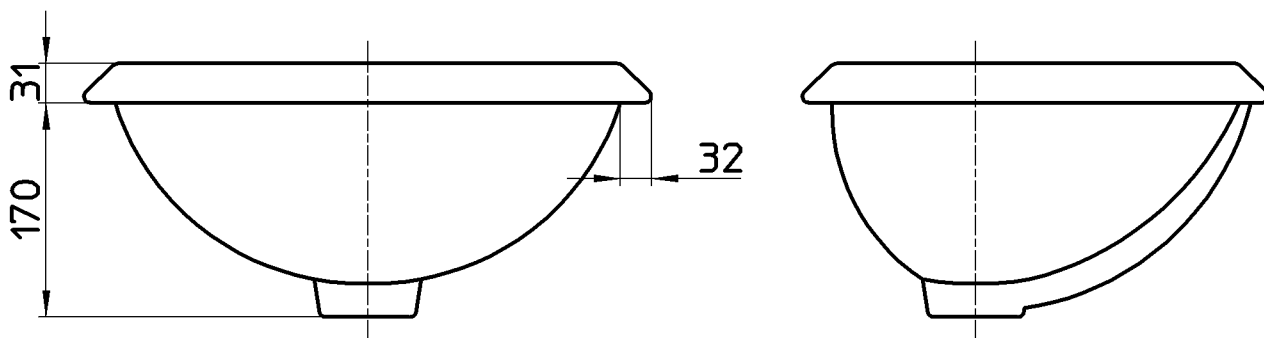

図番

品番	色
HW10251-W	白
HW10251-D	黒

備考 容量:6,8L・質量:5,3Kg・オーバーフロー付・オーバーフロー手前用

品名	洗面器(オーバーフロー)	尺度	承認	検図	製図	担当	第三角法 
品番	HW10251-(色)	1:6	牧	木村	松山	板津	株式会社 三栄水栓製作所
			16・6・7	16・6・3	16・6・3	16・2・3	