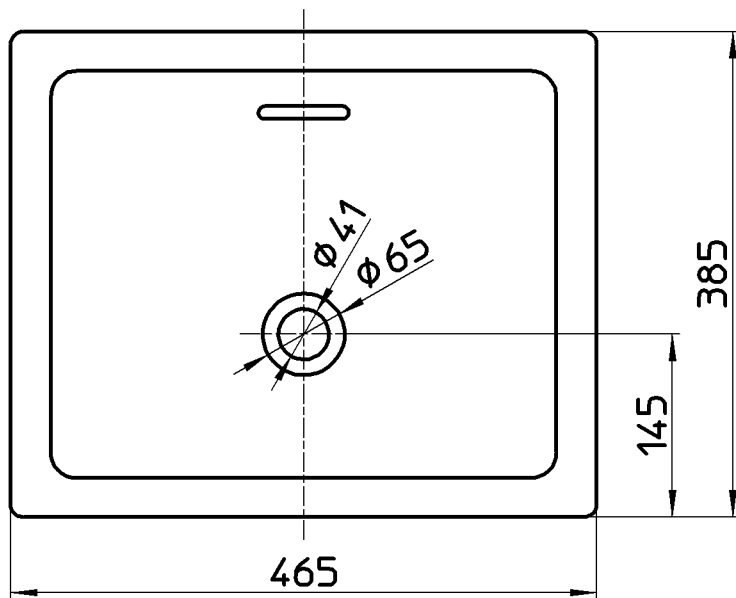

図番

品番	色
HW10251-W	白
HW10251-D	黒

備考 容量:6,8L・質量:5,3Kg・オーバーフロー付・オーバーフロー手前用

品名	洗面器(オーバーフロー)	尺度	承認	検図	製図	担当	第三角法 
品番	HW10251-(色)	1:6	牧	木村	松山	板津	株式会社 三栄水栓製作所
			16・6・7	16・6・3	16・6・3	16・2・3	