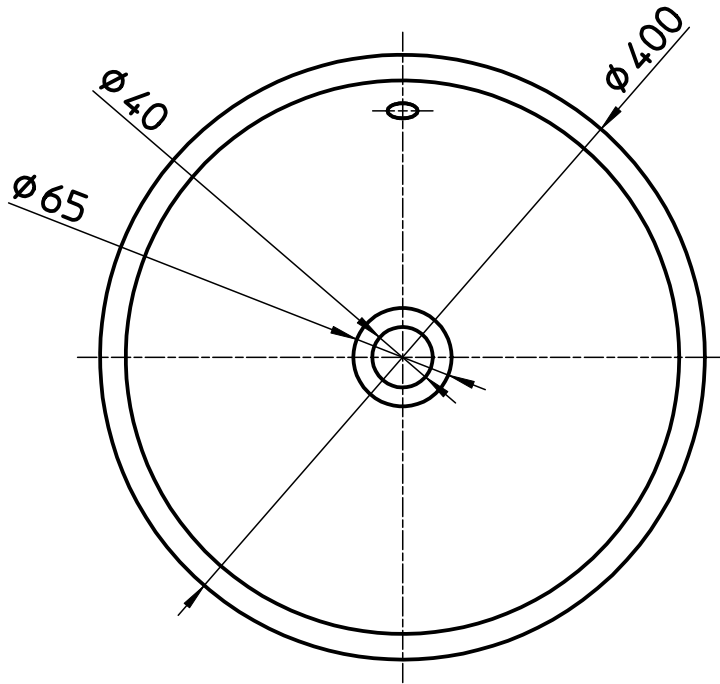

図番

品番	柄名
HW1026P-001	紅
HW1026P-006	黄昏
HW1026P-009	渦
HW1026P-011	甘露
HW1026P-014	鐘
HW1026P-016	碧空
HW1026P-020	茜
HW1026P-023	翠緑

備考

品名	洗面器(オーバーフロー)	尺度	承認	検図	製図	担当	第三角法
品番	HW1026P-(各種)	1:5	SANEI 株式会社