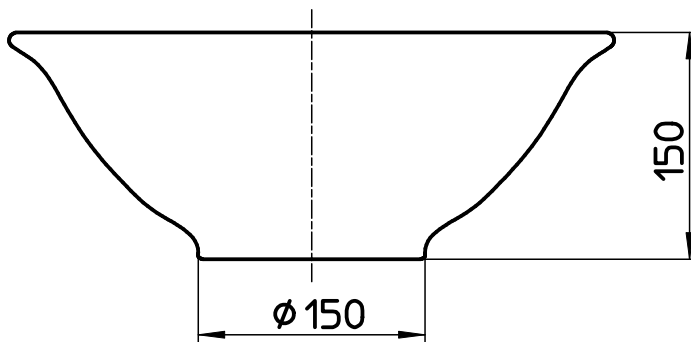

図番

品番	柄名
HW1026P-001	紅
HW1026P-006	黄昏
HW1026P-009	渦
HW1026P-011	甘露
HW1026P-014	鐘
HW1026P-016	碧空
HW1026P-020	茜
HW1026P-023	翠緑

備考

品名	洗面器(オーバーフロー)	尺度	承認	検図	製図	担当	第三角法
品番	HW1026P-(各種)	1:5	SANEI 株式会社