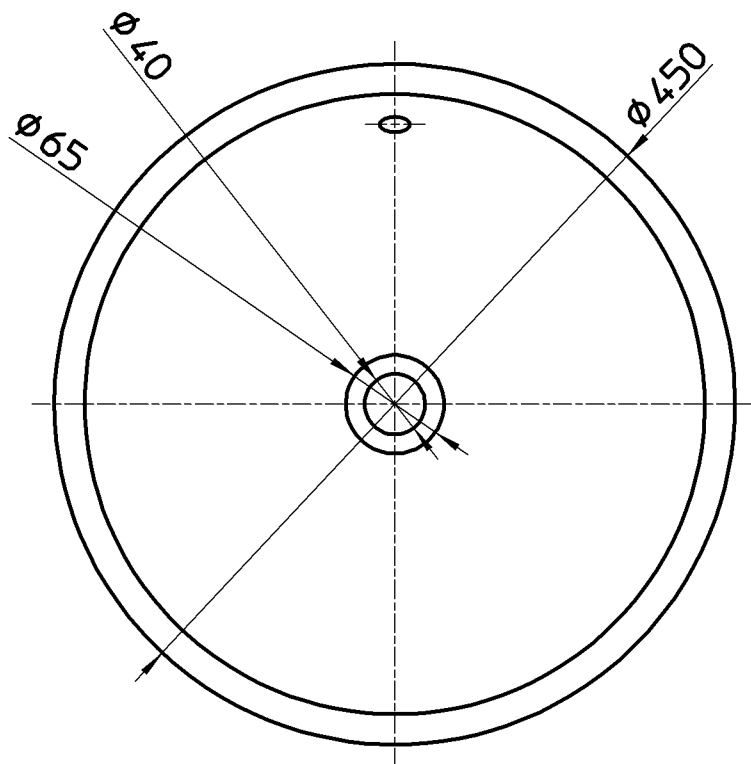

図番

品番	柄名
HW1026P-L-001	紅
HW1026P-L-006	黄昏
HW1026P-L-009	渦
HW1026P-L-011	甘露
HW1026P-L-014	鐘
HW1026P-L-016	碧空
HW1026P-L-020	茜
HW1026P-L-023	翠緑

備考

品名	洗面器(オーバーフロー)	尺度	承認	検図	製図	担当	第三角法
品番	HW1026P-L-(各種)	1:5	原田	上村	川村	福永	SANEI 株式会社
			18・8・8	18・8・6	18・8・2	18・8・2	