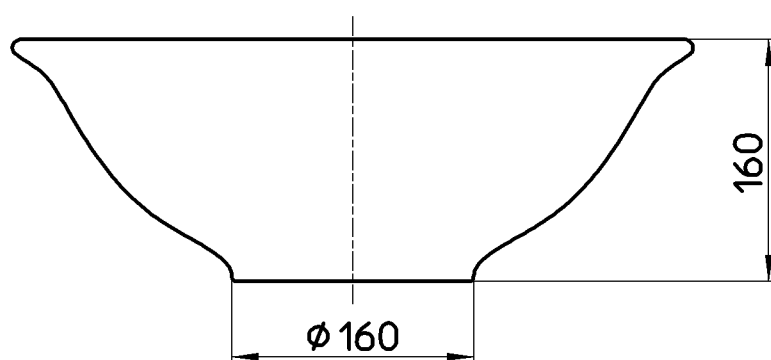

図番

品番	柄名
HW1026P-L-001	紅
HW1026P-L-006	黄昏
HW1026P-L-009	渦
HW1026P-L-011	甘露
HW1026P-L-014	鐘
HW1026P-L-016	碧空
HW1026P-L-020	茜
HW1026P-L-023	翠緑

備考

品名	洗面器(オーバーフロー)	尺度	承認	検図	製図	担当	第三角法
品番	HW1026P-L-(各種)	1:5	原田	上村	川村	福永	SANEI 株式会社
			18・8・8	18・8・6	18・8・2	18・8・2	