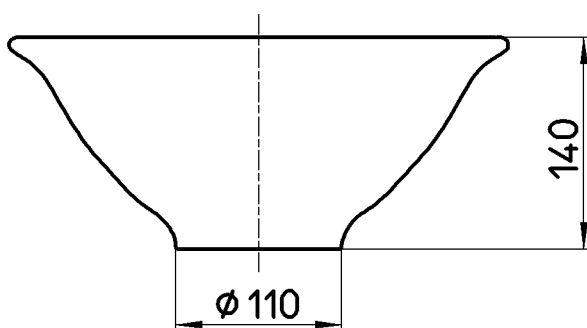

図番

品番	柄名
HW1026P-S-001	紅
HW1026P-S-006	黄昏
HW1026P-S-009	渦
HW1026P-S-011	甘露
HW1026P-S-014	鐘
HW1026P-S-016	碧空
HW1026P-S-020	茜
HW1026P-S-023	翠緑

備考

品名	洗面器(オーバーフロー)	尺度	承認	検図	製図	担当	第三角法
品番	HW1026P-S-(各種)	1:5	原田	上村	川村	福永	SANEI 株式会社
			18・8・8	18・8・6	18・8・6	18・8・6	