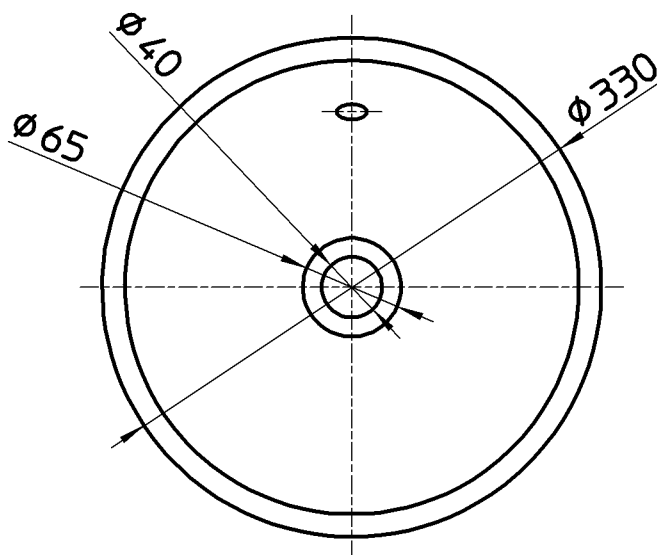

図番

品番	柄名
HW1026P-S-001	紅
HW1026P-S-006	黄昏
HW1026P-S-009	渦
HW1026P-S-011	甘露
HW1026P-S-014	鐘
HW1026P-S-016	碧空
HW1026P-S-020	茜
HW1026P-S-023	翠緑

備考

品名	洗面器(オーバーフロー)	尺度	承認	検図	製図	担当	第三角法
品番	HW1026P-S-(各種)	1:5	原田	上村	川村	福永	SANEI 株式会社
			18・8・8	18・8・6	18・8・6	18・8・6	