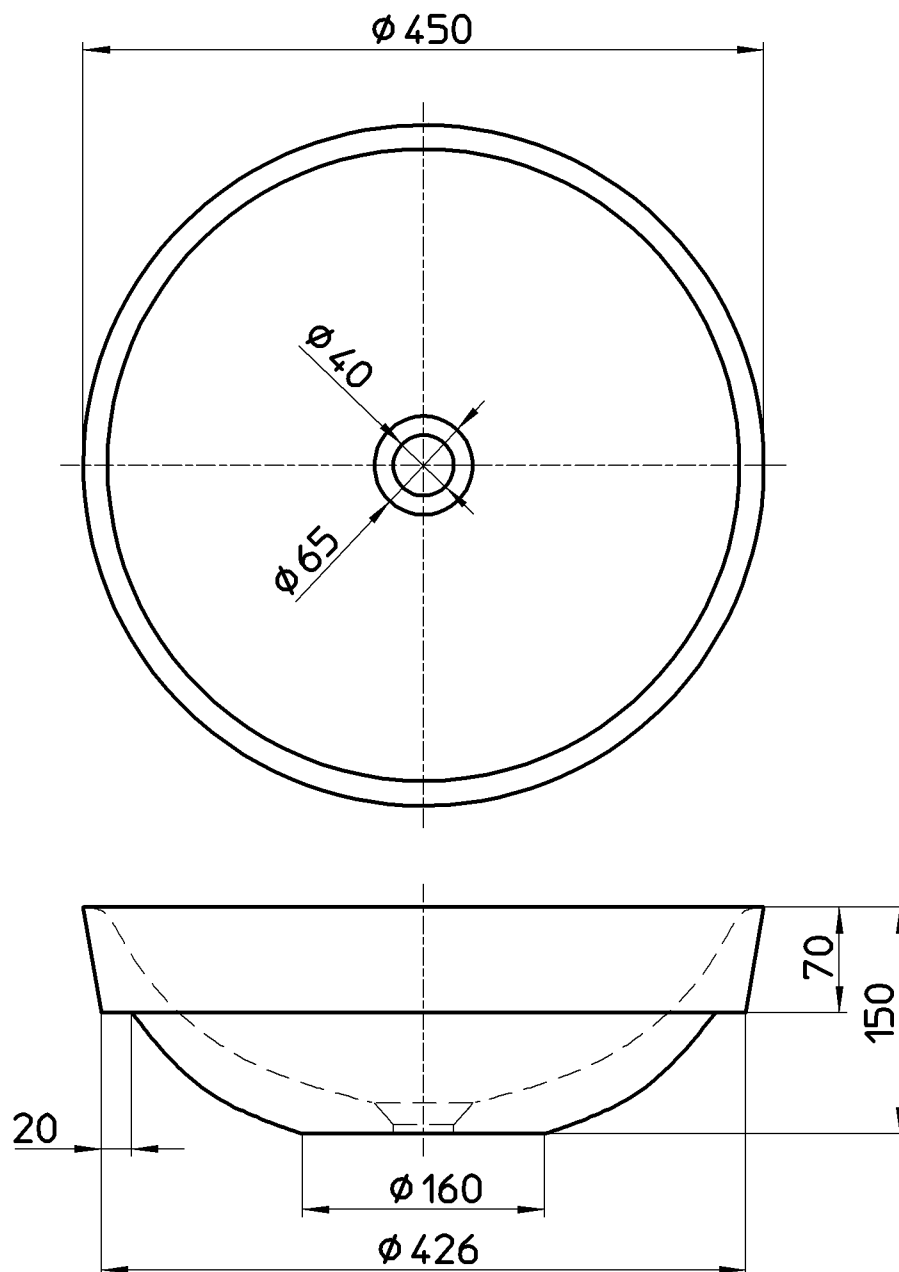

図番

品番	色
HW1050-W	ホワイト
HW1050-D	ブラック
HW1050-B	ブルー
HW1050-PU	パープル
HW1050-R	レッド
HW1050-DBR	ダークブラウン
HW1050-BG	アイボリー
HW1050-DH	ダークグレー

備考 開口寸法  $\phi 400$

品名	洗面器 (埋込型)	尺度	承認	検図	製図	担当	第三角法
品番	HW1050-(色)	1:5	原田	上村	川村	福永	SANEI 株式会社
			19・4・12	19・4・11	19・4・11	19・4・11	