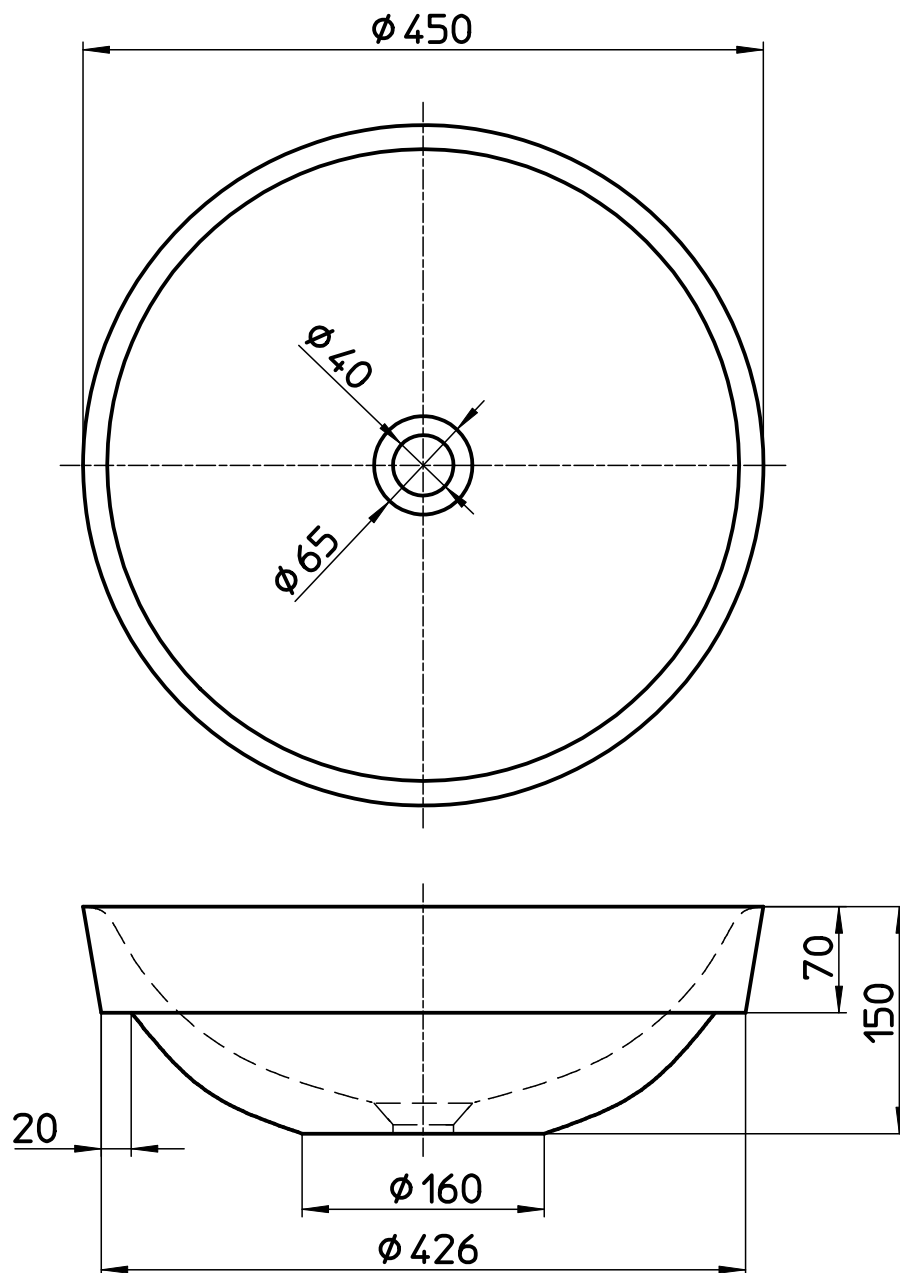

図番

品番	色
HW1050-W	ホワイト
HW1050-D	ブラック
HW1050-B	ブルー
HW1050-PU	パープル
HW1050-R	レッド
HW1050-DBR	ダークブラウン
HW1050-BG	アイボリー
HW1050-DH	ダークグレー

備考 開口寸法  $\phi 400$

品名	洗面器 (埋込型)	尺度	承認	検図	製図	担当	第三角法
品番	HW1050-(色)	1:5	..	..	..	..	SANEI 株式会社