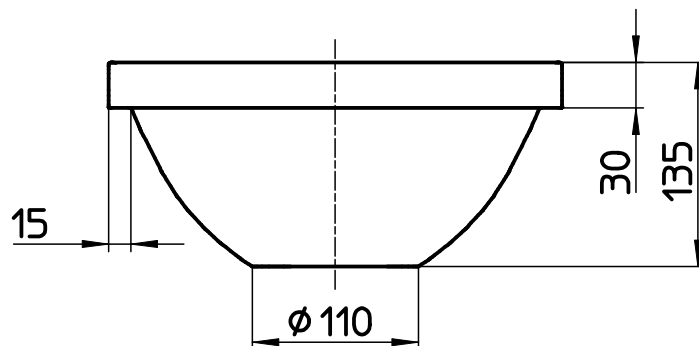

図番

品番	色
HW1051-W	ホワイト
HW1051-D	ブラック
HW1051-B	ブルー
HW1051-PU	パープル
HW1051-R	レッド
HW1051-DBR	ダークブラウン
HW1051-BG	アイボリー
HW1051-DH	ダークグレー

備考 開口寸法 $\phi 280$

品名	手洗器 (埋込型)	尺度	承認	検図	製図	担当	第三角法
品番	HW1051-(色)	1 : 5	SANEI 株式会社