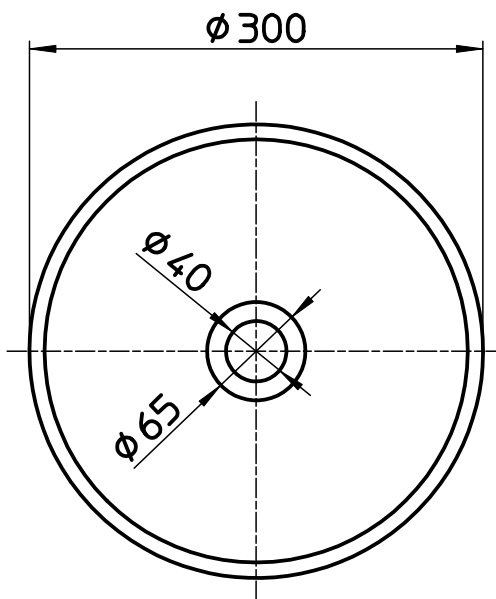

図番

品番	色
HW1051-W	ホワイト
HW1051-D	ブラック
HW1051-B	ブルー
HW1051-PU	パープル
HW1051-R	レッド
HW1051-DBR	ダークブラウン
HW1051-BG	アイボリー
HW1051-DH	ダークグレー

備考 開口寸法 $\phi 280$

品名	手洗器 (埋込型)	尺度	承認	検図	製図	担当	第三角法
品番	HW1051-(色)	1 : 5	SANEI 株式会社