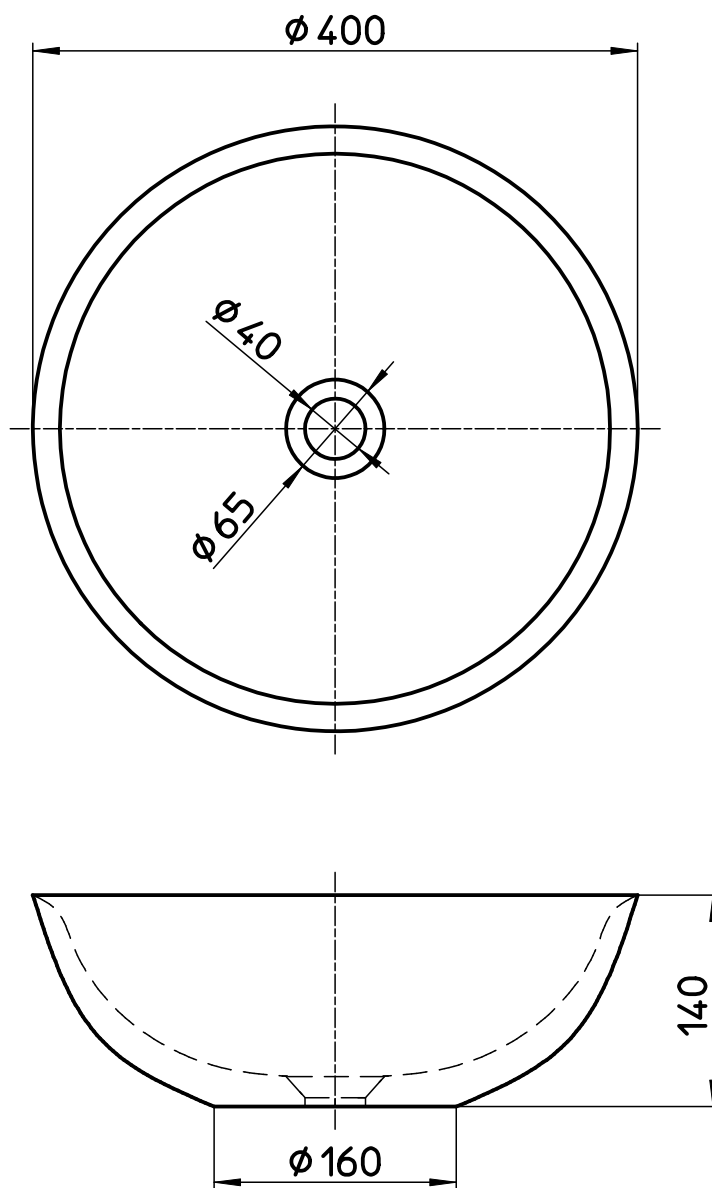

図番

品番	色
HW1052-W	ホワイト
HW1052-D	ブラック
HW1052-B	ブルー
HW1052-PU	パープル
HW1052-R	レッド
HW1052-DBR	ダークブラウン
HW1052-BG	アイボリー
HW1052-DH	ダークグレー

備考 開口寸法 $\phi 65$

品名	洗面器	尺度	承認	検図	製図	担当	第三角法
品番	HW1052-(色)	1:5	SANEI 株式会社