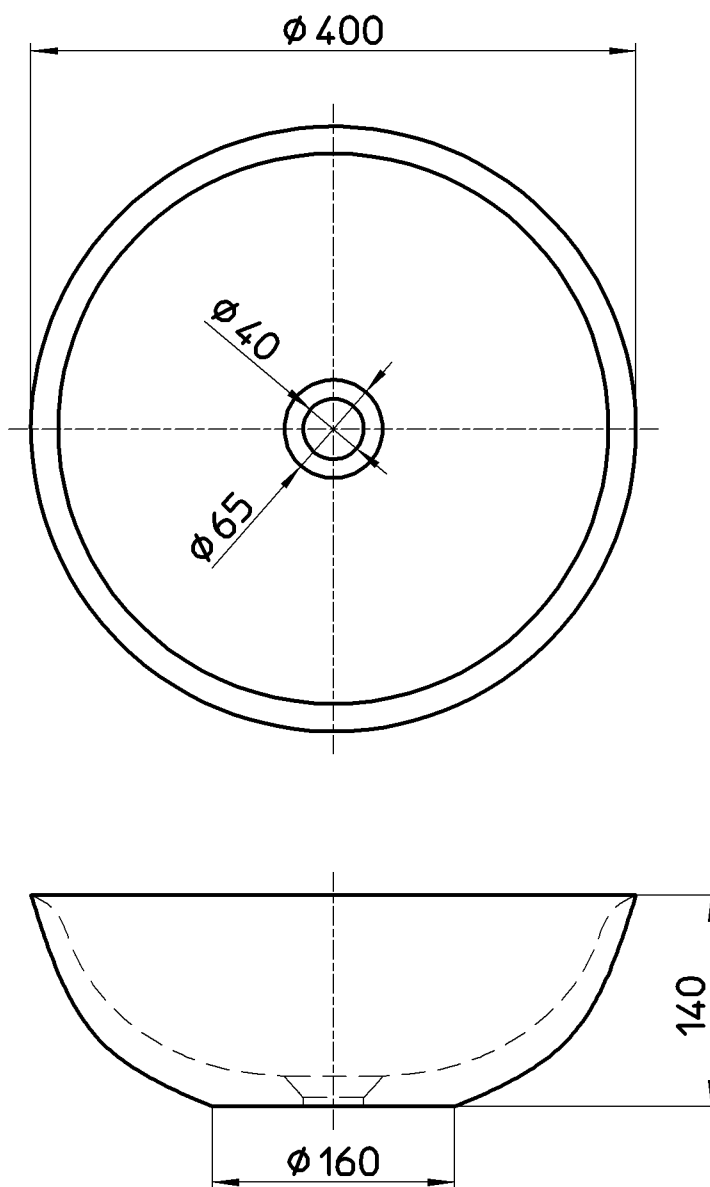

図番

品番	色
HW1052-W	ホワイト
HW1052-D	ブラック
HW1052-B	ブルー
HW1052-PU	パープル
HW1052-R	レッド
HW1052-DBR	ダークブラウン
HW1052-BG	アイボリー
HW1052-DH	ダークグレー

備考 開口寸法 $\phi 65$

品名	洗面器	尺度	承認	検図	製図	担当	第三角法
品番	HW1052-(色)	1:5	原田	上村	川村	福永	SANEI 株式会社
			19・4・12	19・4・11	19・4・11	19・4・11	