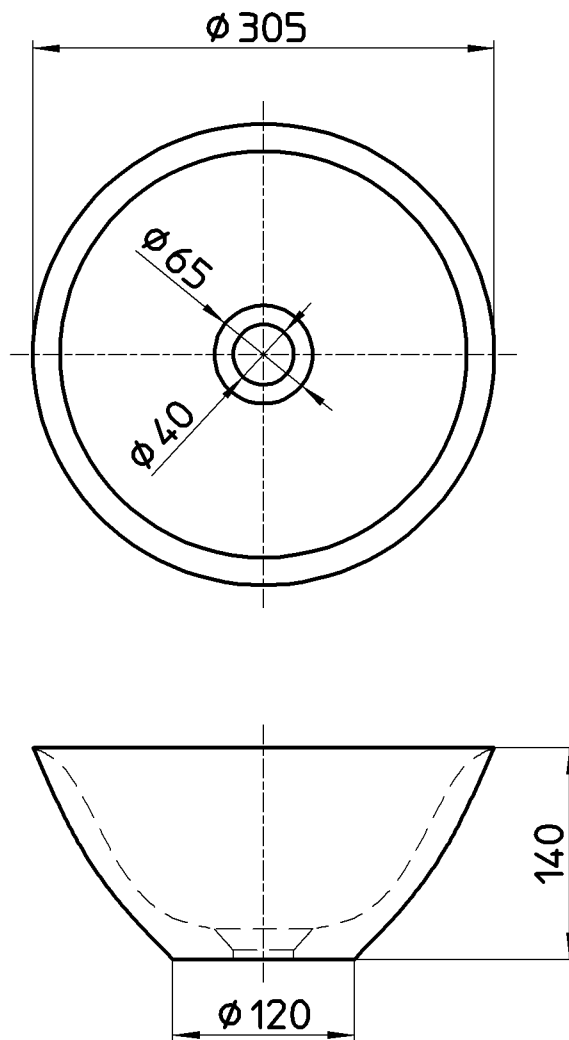

図番

品番	色
HW1053-W	ホワイト
HW1053-D	ブラック
HW1053-B	ブルー
HW1053-PU	パープル
HW1053-R	レッド
HW1053-DBR	ダークブラウン
HW1053-BG	アイボリー
HW1053-DH	ダークグレー

備考 開口寸法 $\phi 65$

品名	手洗器	尺度	承認	検図	製図	担当	第三角法
品番	HW1053-(色)	1 : 5	原田	上村	川村	福永	SANEI 株式会社
			19・4・12	19・4・11	19・4・11	19・4・11	