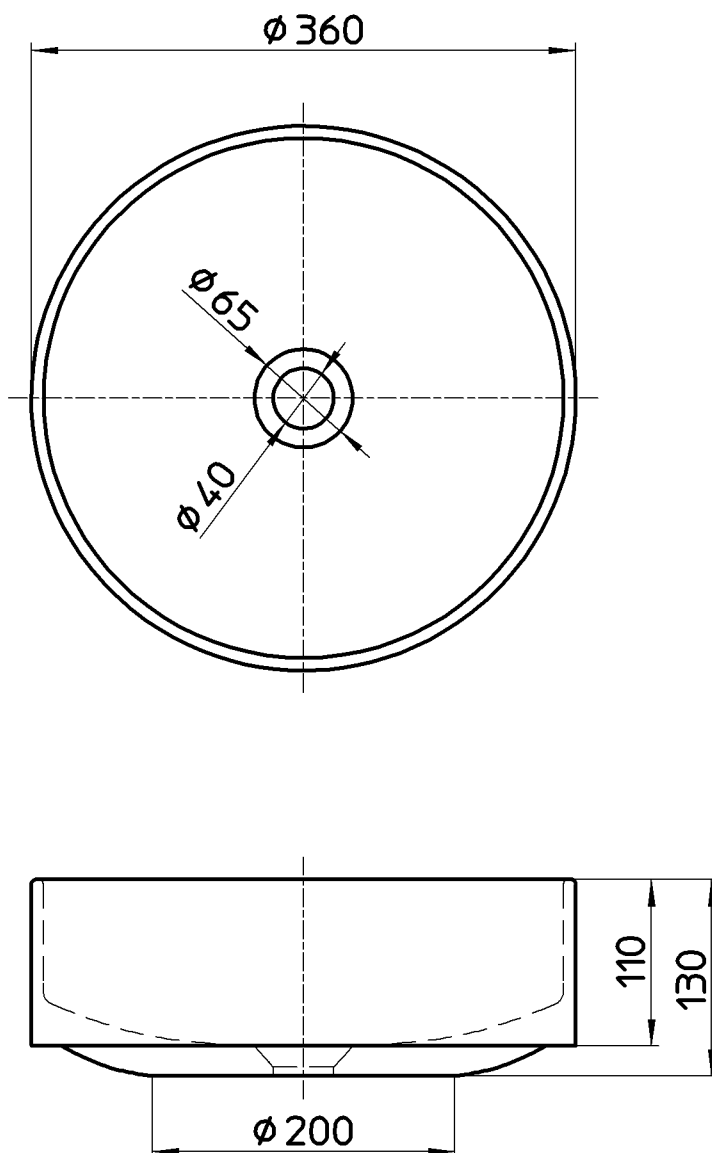

図番

品番	色
HW10530-W	ホワイト
HW10530-D	ブラック
HW10530-B	ブルー
HW10530-PU	パープル
HW10530-R	レッド
HW10530-DBR	ダークブラウン
HW10530-BG	アイボリー
HW10530-DH	ダークグレー

備考 開口寸法  $\phi 65$

品名	手洗器	尺度	承認	検図	製図	担当	第三角法
品番	HW10530-(色)	1:5	原田	上村	川村	福永	SANEI 株式会社
			19・4・12	19・4・11	19・4・11	19・4・11	